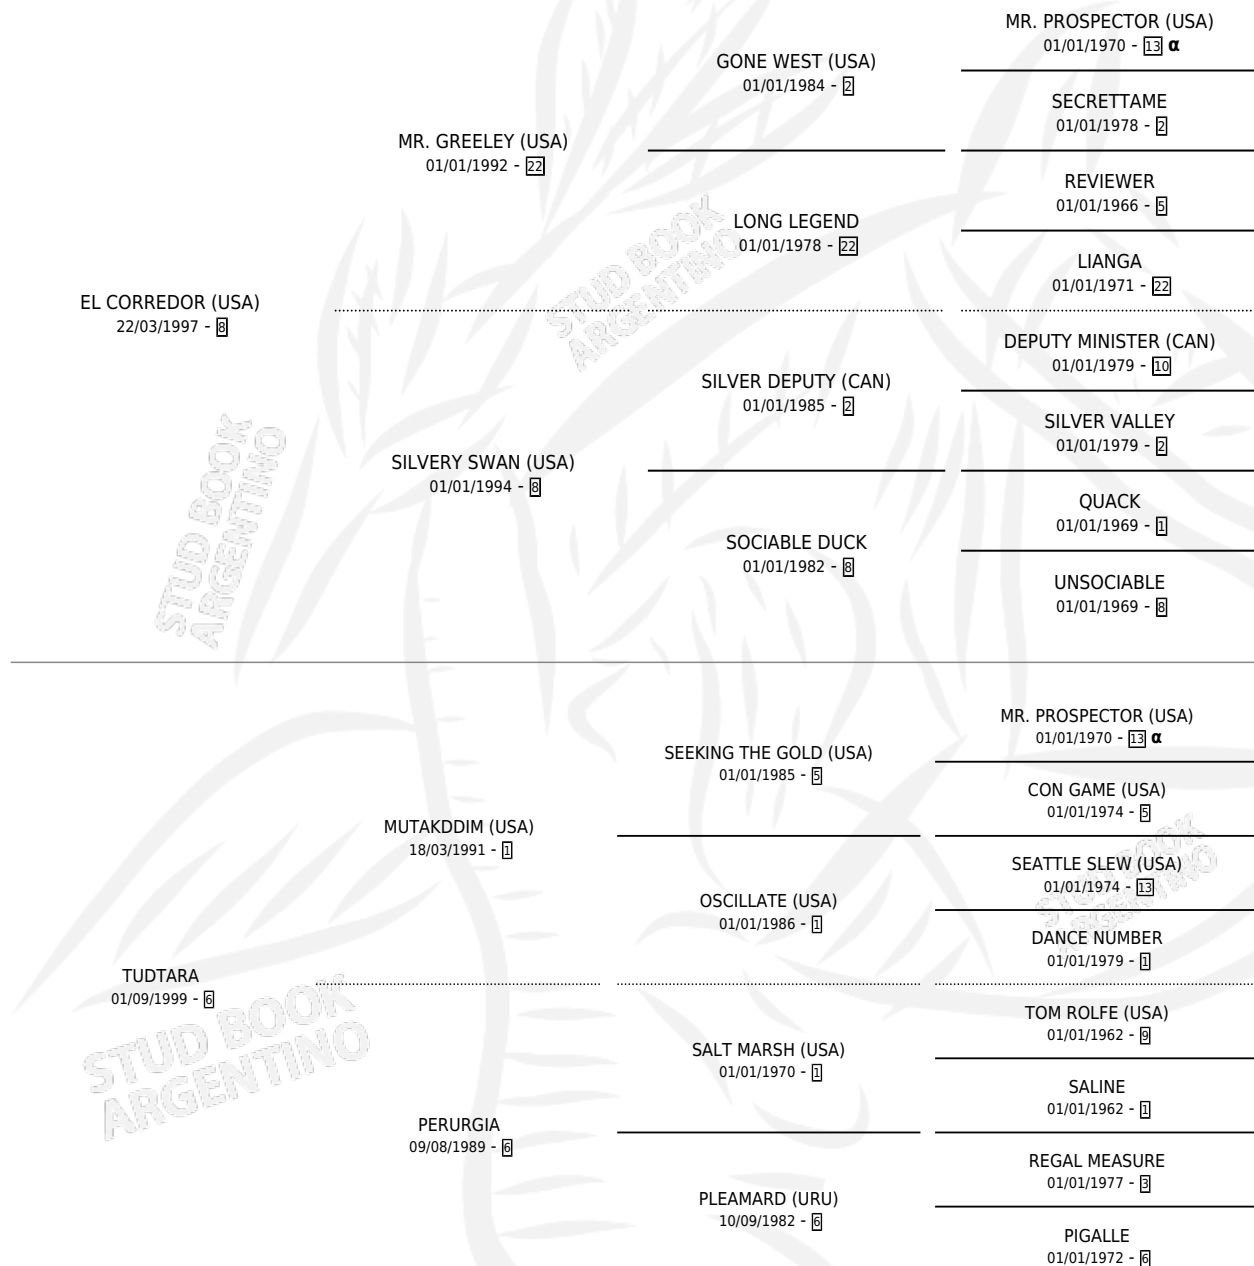

TATYANA

por **EL CORREDOR (USA)** y **TUDTARA** por **MUTAKDDIM (USA)**

Argentina · Hembra · Alazan · SP · 10/08/2013
Familia 6-e · Volumen 41

ESTADO

TIPIFICACIÓN SANGUÍNEA	X
TIPIFICACIÓN POR ADN	✓
PASAPORTE	✓
IDENTIFICACIÓN POR MICROCHIP	✓
REPRODUCTOR	✓

Lugar de nacimiento: Buenaventura
Criador: Las Catalanas S.A.

~

HIJOS

	MACHOS	HEMBRAS
2 NACIERON	1	1
2 CORRIERON	1	1

SIN ACTUACIONES

PEDIGREE

INBREEDING : α

CAMPAÑA

Solo carreras oficiales de Argentina

POR EDAD

EDAD	CC	1°	2°	3°	4°	5°	NP	CLC	CLG	CLCG1	CLGG1	IMPORTE	GANANCIA / CC
2 AÑOS	1	0	0	0	0	1	0	0	0	0	0	\$5,425	\$5,425
3 AÑOS	6	0	0	0	1	0	5	0	0	0	0	\$12,000	\$2,000
TOTALES	7	0	0	0	1	1	5	0	0	0	0	\$17,425	\$2,489
%		0.0%	0.0%	0.0%	14.3%	14.3%	71.4%	0.0%	0.0%	0.0%	0.0%		