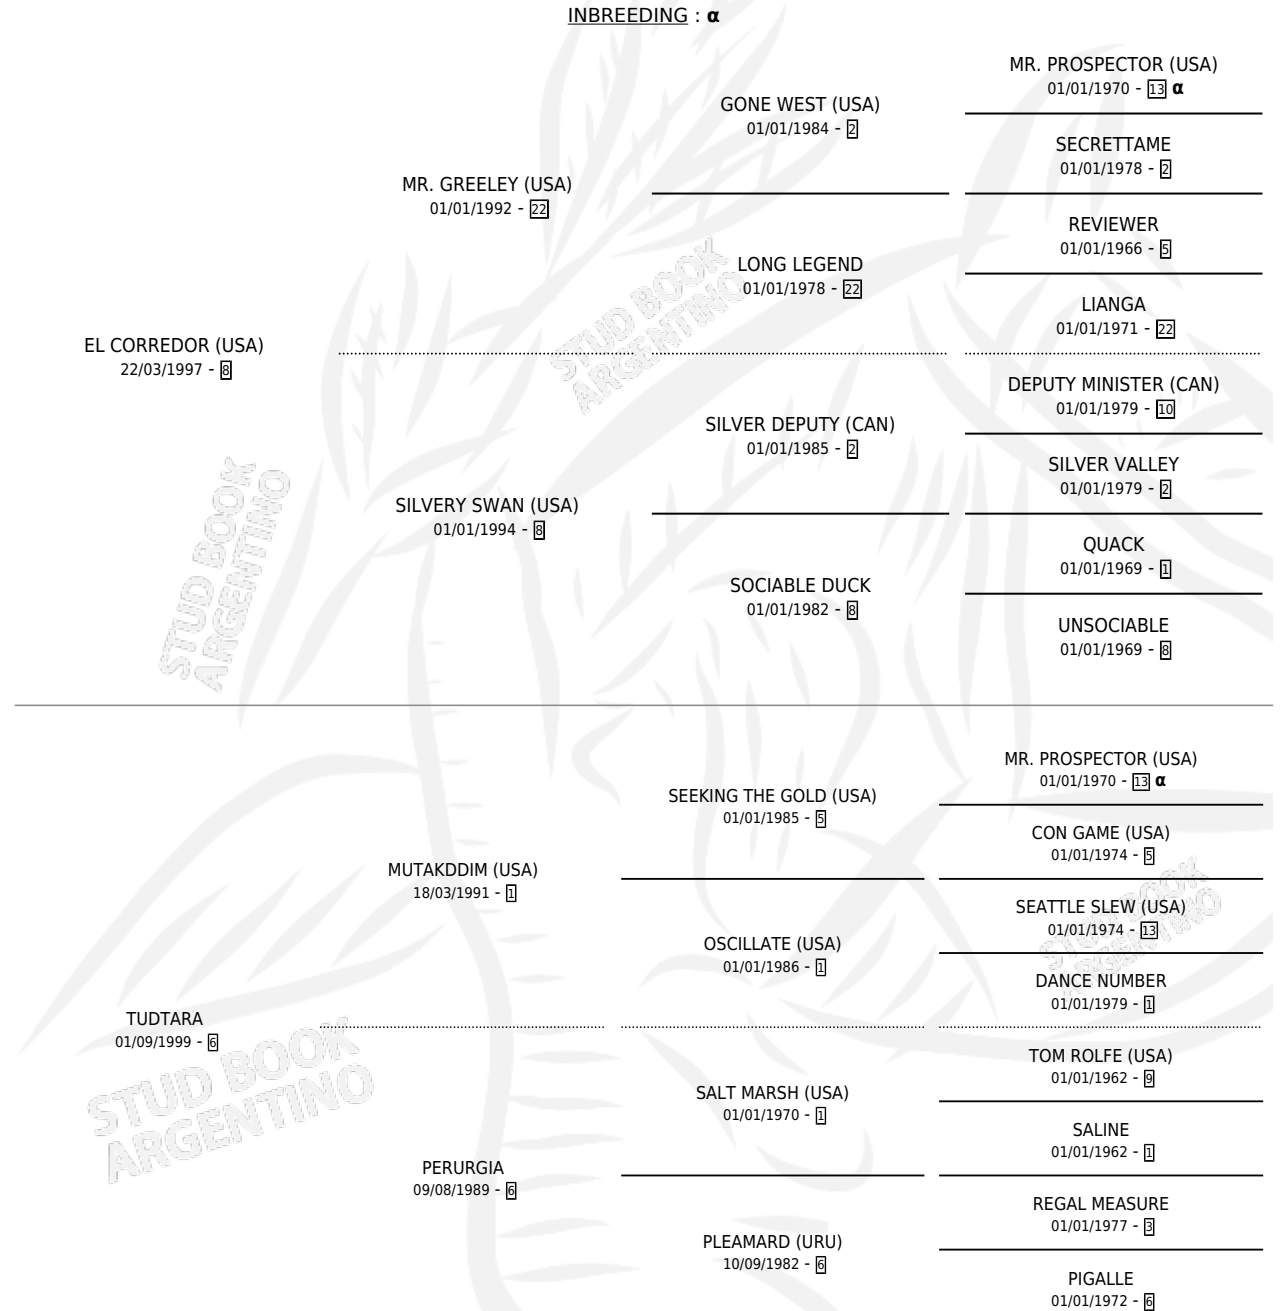

TATYANA

por **EL CORREDOR (USA)** y **TUDTARA** por **MUTAKDDIM (USA)**

Argentina · Hembra · Alazan · SP · 10/08/2013
Familia 6-e · Volumen 41

ESTADO

TIPIFICACIÓN SANGUÍNEA	X
TIPIFICACIÓN POR ADN	✓
PASAPORTE	✓
IDENTIFICACIÓN POR MICROCHIP	✓
REPRODUCTOR	✓

Lugar de nacimiento: Buenaventura
Criador: Las Catalanas S.A.

~

HIJOS

	MACHOS	HEMBRAS
2 NACIERON	1	1
2 CORRIERON	1	1

SIN ACTUACIONES

PEDIGREE

INBREEDING : α

CAMPAÑA

Solo carreras oficiales de Argentina

POR EDAD

EDAD	CC	1°	2°	3°	4°	5°	NP	CLC	CLG	CLCG1	CLGG1	IMPORTE	GANANCIA / CC
2 AÑOS	1	0	0	0	0	1	0	0	0	0	0	\$5,425	\$5,425
3 AÑOS	6	0	0	0	1	0	5	0	0	0	0	\$12,000	\$2,000
TOTALES	7	0	0	0	1	1	5	0	0	0	0	\$17,425	\$2,489
%		0.0%	0.0%	0.0%	14.3%	14.3%	71.4%	0.0%	0.0%	0.0%	0.0%		