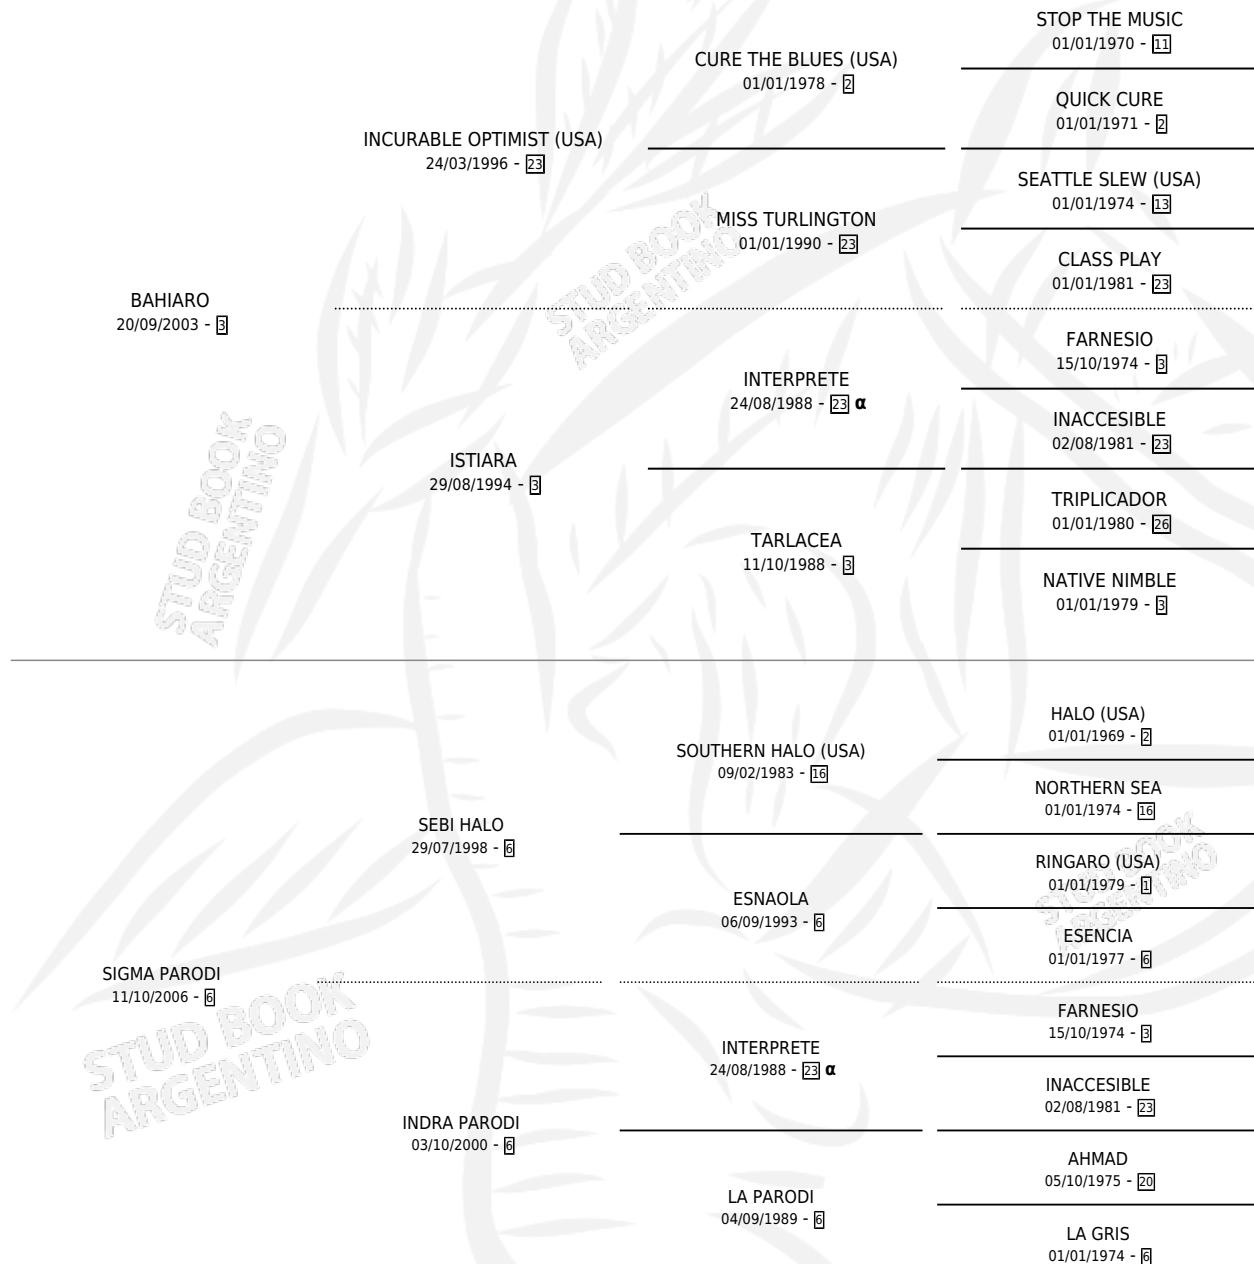

Lugar de nacimiento: El Paraiso

Criador: El Paraiso

~

HIJOS

	MACHOS	HEMBRAS
1 NACIERON	0	1
SIN ACTUACIONES		

PEDIGREE

INBREEDING : α

~

CAMPAÑA

Solo carreras oficiales de Argentina

POR EDAD

EDAD	CC	1°	2°	3°	4°	5°	NP	CLC	CLG	CLCG1	CLGG1	IMPORTE	GANANCIA / CC
3 AÑOS	1	1	0	0	0	0	0	0	0	0	0	\$105,100	\$105,100
4 AÑOS	5	1	0	1	0	0	3	0	0	0	0	\$112,000	\$22,400
5 AÑOS	6	3	0	0	3	0	0	0	0	0	0	\$233,940	\$38,990
6 AÑOS	3	0	0	1	0	0	2	0	0	0	0	\$12,960	\$4,320
TOTALES	15	5	0	2	3	0	5	0	0	0	0	\$464,000	\$30,933
%		33.3%	0.0%	13.3%	20.0%	0.0%	33.3%	0.0%	0.0%	0.0%	0.0%		