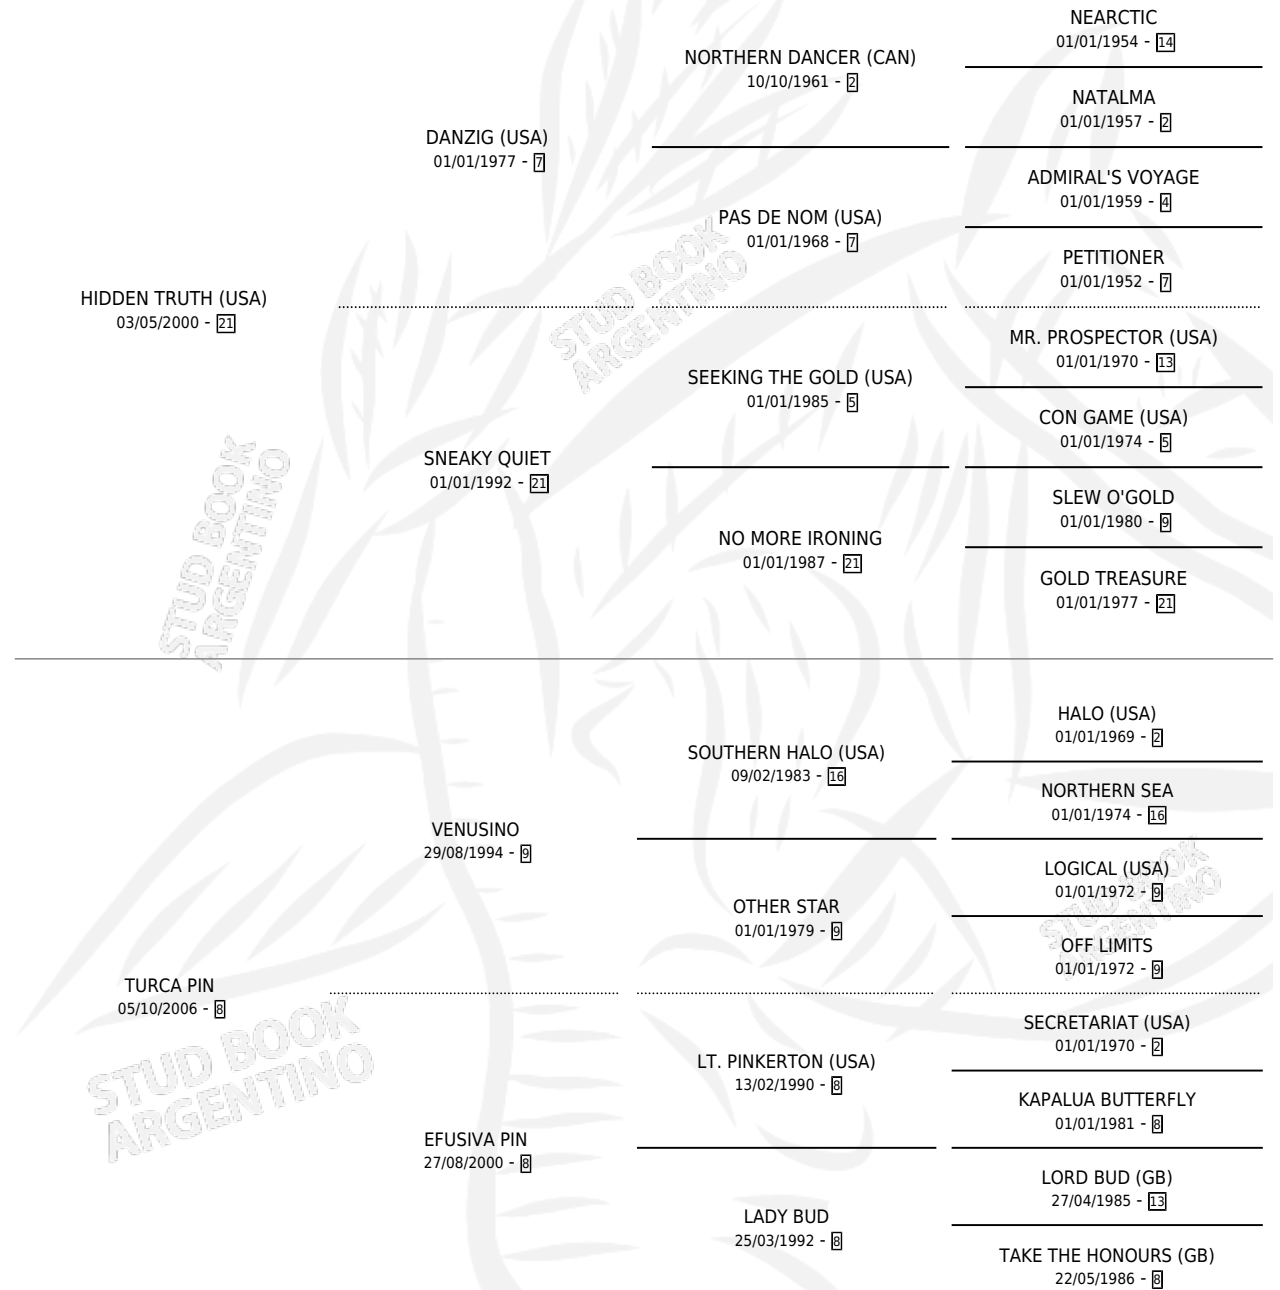

GAMUZA DAN

por **HIDDEN TRUTH (USA)** y **TURCA PIN** por **VENUSINO**

Argentina · Hembra · Alazan · SP · 14/07/2013
Familia 8-c · Volumen 41

ESTADO

TIPIFICACIÓN SANGUÍNEA	X
TIPIFICACIÓN POR ADN	✓
PASAPORTE	✓
IDENTIFICACIÓN POR MICROCHIP	✓
REPRODUCTOR	X

Lugar de nacimiento: Caryjuan
Criador: Moris Nieves Beatriz

PEDIGREE