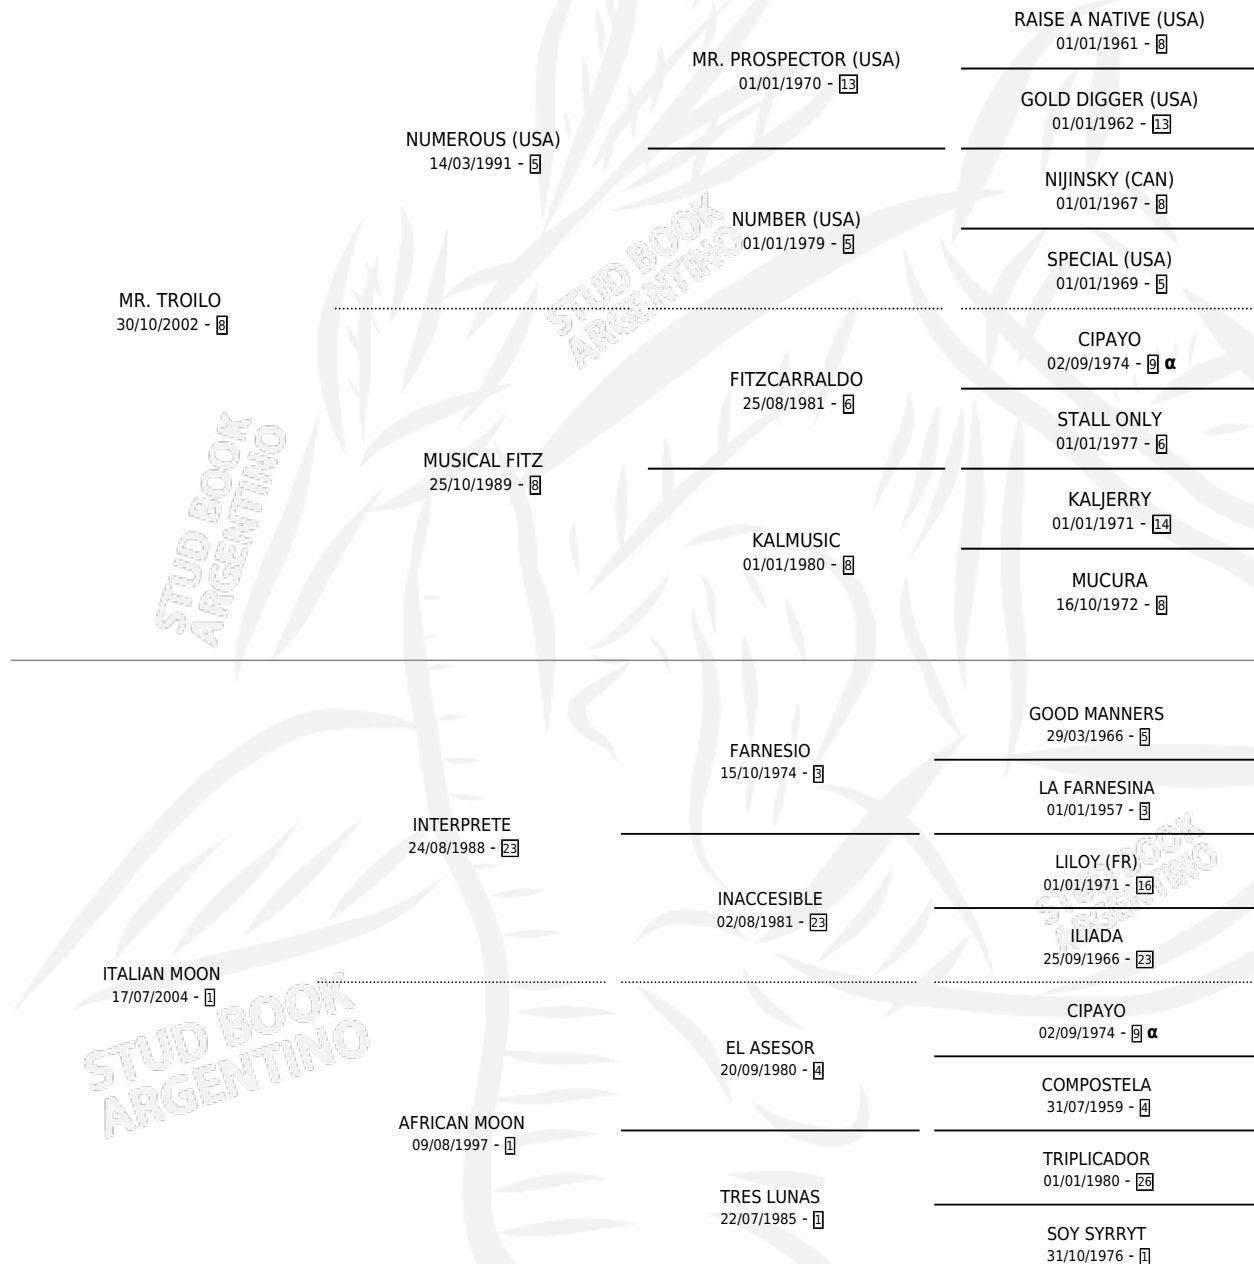

DULCE ITATI

por MR. TROILO y ITALIAN MOON por INTERPRETE

Argentina · Hembra · Zaino · SP · 13/08/2013
Familia 1-t · Volumen 41

ESTADO

TIPIFICACIÓN SANGUÍNEA	X
TIPIFICACIÓN POR ADN	✓
PASAPORTE	✓
IDENTIFICACIÓN POR MICROCHIP	✓
REPRODUCTOR	✓

Lugar de nacimiento: La Posta Vieja
Criador: Tenconi Carlos Mauricio

~

HIJOS

	MACHOS	HEMBRAS
2 NACIERON	1	1

SIN ACTUACIONES

PEDIGREE

INBREEDING : α