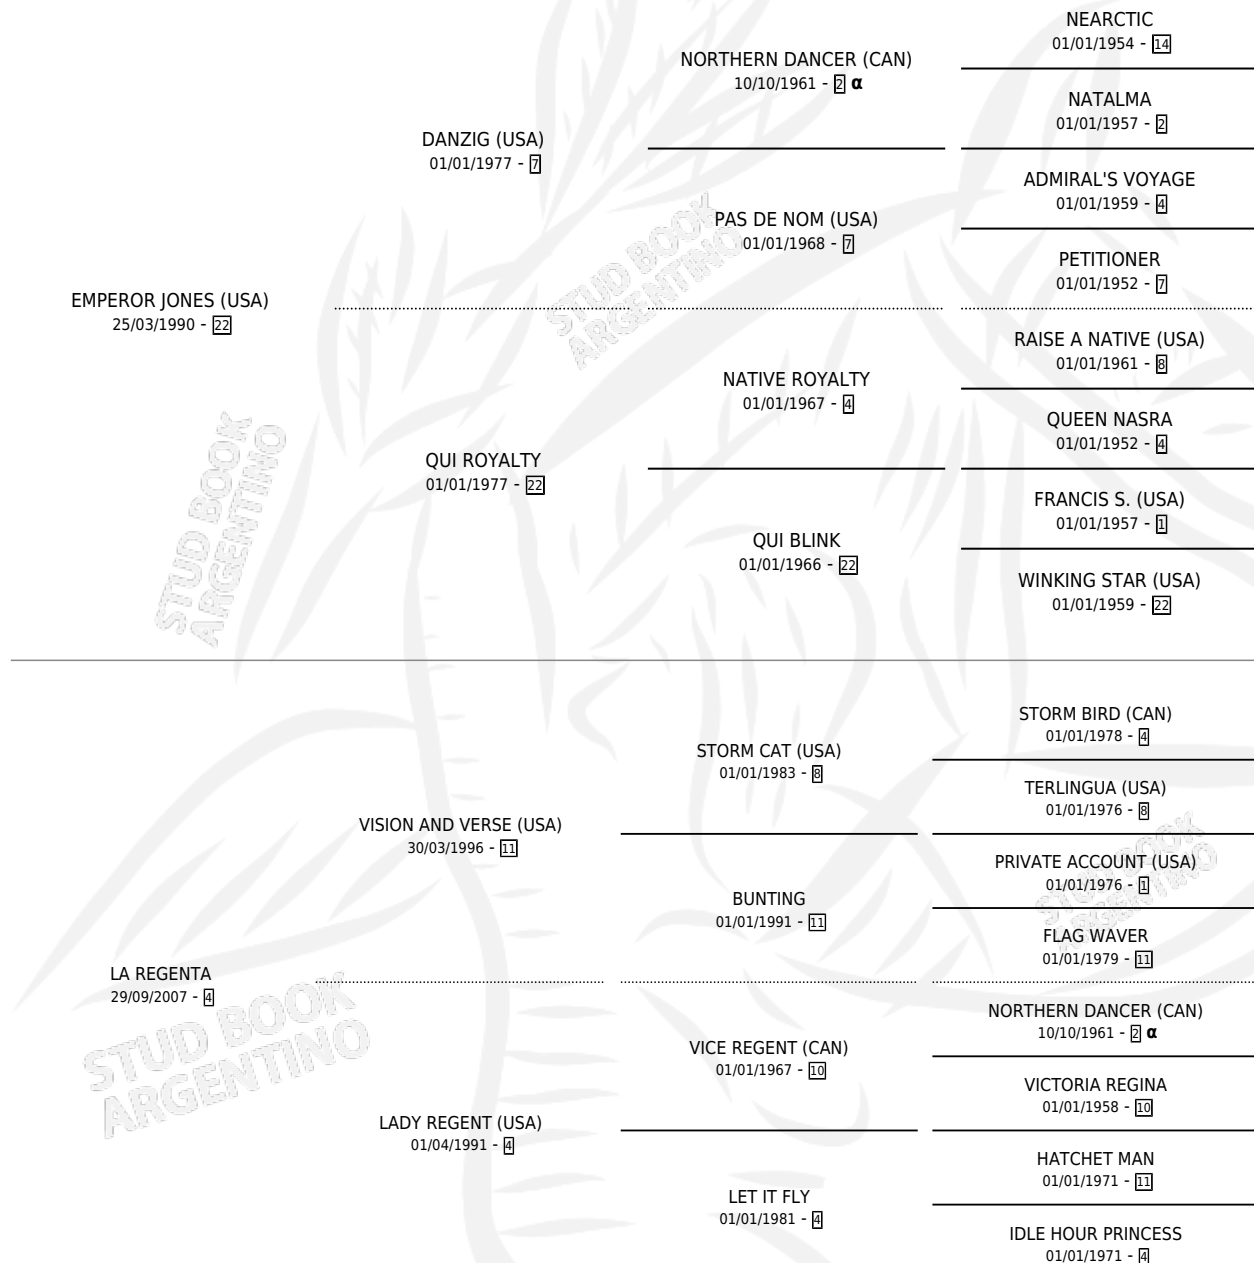

REGENT EMPEROR

por **EMPEROR JONES (USA)** y **LA REGENTA** por **VISION AND VERSE (USA)**

Argentina · Macho · Zaino · SP · 22/08/2013
Familia 4-c · Volumen 41

ESTADO

TIPIFICACIÓN SANGUÍNEA	X
TIPIFICACIÓN POR ADN	✓
PASAPORTE	✓
IDENTIFICACIÓN POR MICROCHIP	✓
REPRODUCTOR	X

Lugar de nacimiento: El Estribo

Criador: El Estribo

PEDIGREE

INBREEDING : α

REGENT EMPEROR

Datos oficiales del Stud Book Argentino

Documento generado el 12/05/2026

studbook.org.ar