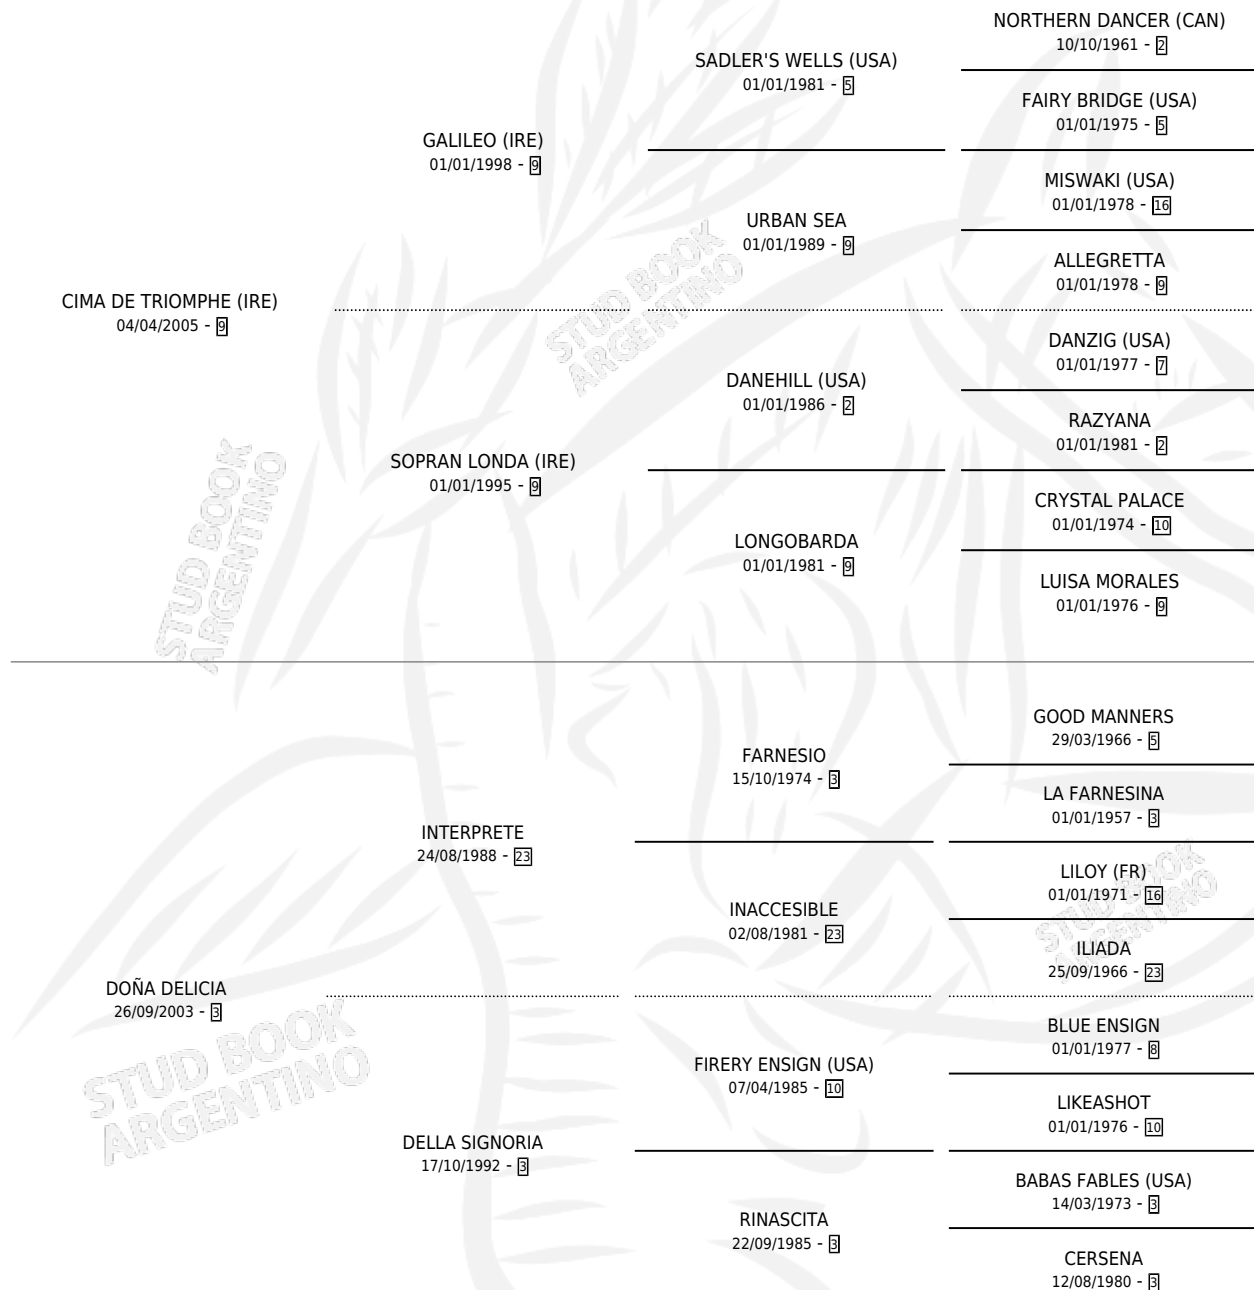

BLOODY DESING

por CIMA DE TRIOMPHE (IRE) y DOÑA DELICIA por INTERPRETE

Argentina · Macho · Zaino · SP · 22/08/2013
Familia 3-b · Volumen 41

ESTADO

TIPIFICACIÓN SANGUÍNEA	X
TIPIFICACIÓN POR ADN	✓
PASAPORTE	✓
IDENTIFICACIÓN POR MICROCHIP	✓
REPRODUCTOR	X

Lugar de nacimiento: La Pesadilla
Criador: La Pesadilla

PEDIGREE

CAMPAÑA

Solo carreras oficiales de Argentina

POR EDAD

EDAD	CC	1°	2°	3°	4°	5°	NP	CLC	CLG	CLCG1	CLGG1	IMPORTE	GANANCIA / CC
3 AÑOS	9	0	0	0	0	1	8	0	0	0	0	\$9,360	\$1,040
TOTALES	9	0	0	0	0	1	8	0	0	0	0	\$9,360	\$1,040
%		0.0%	0.0%	0.0%	0.0%	11.1%	88.9%	0.0%	0.0%	0.0%	0.0%		