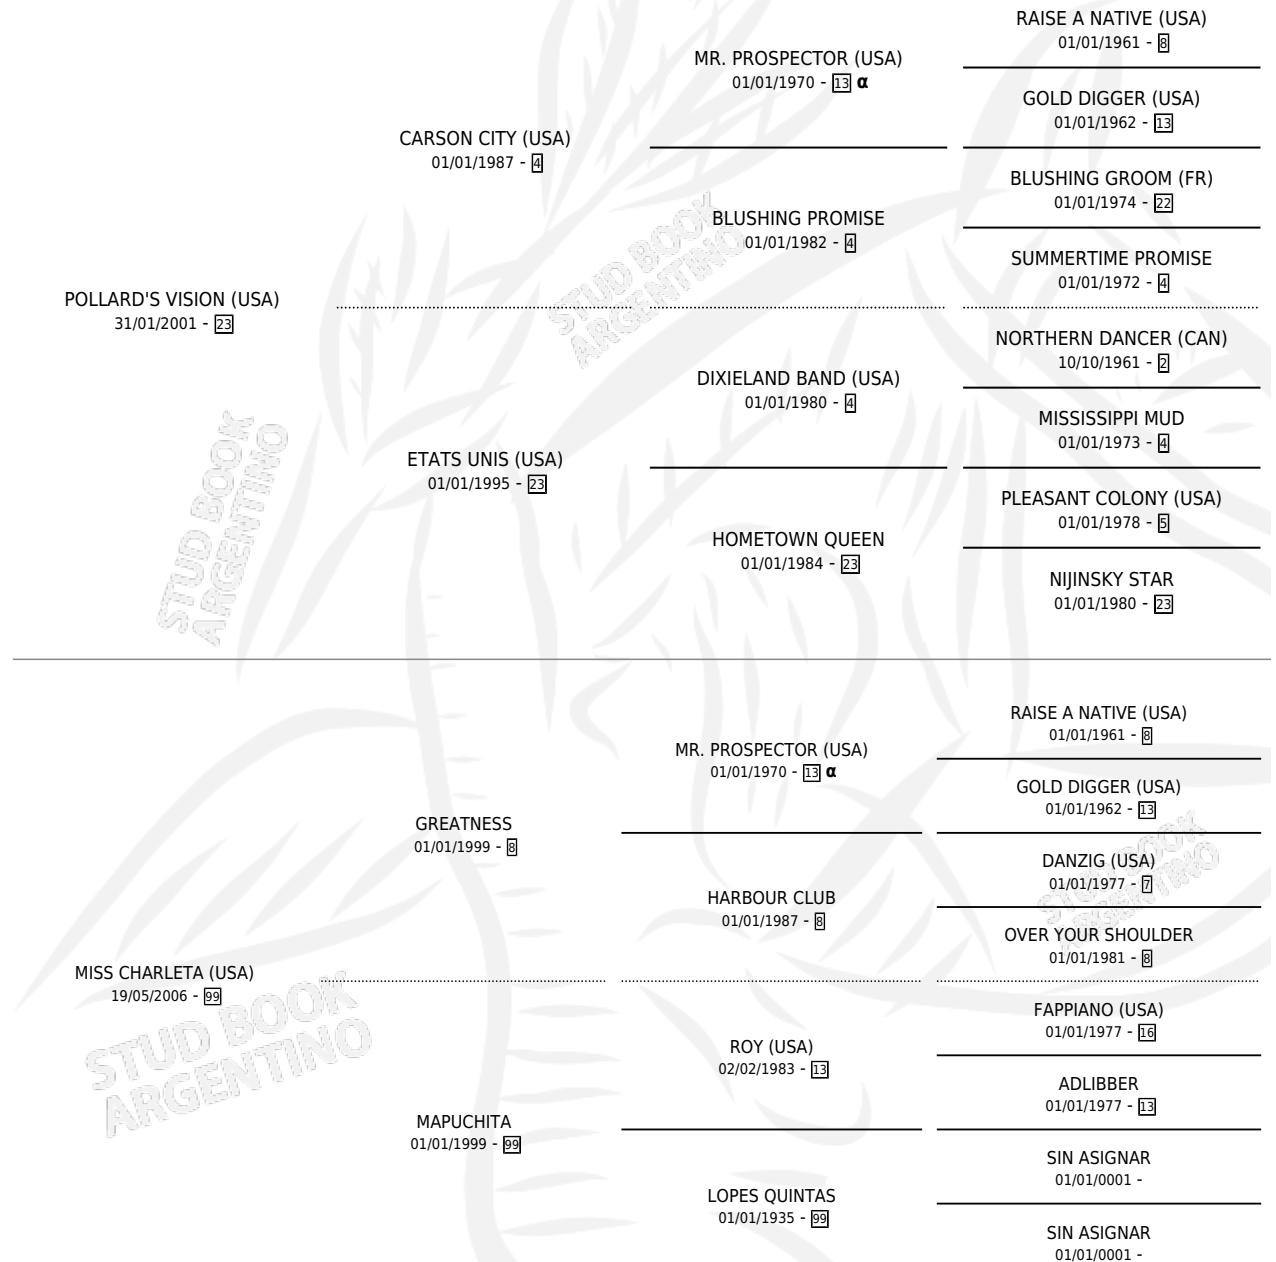

MISTONGA

por **POLLARD'S VISION (USA)** y **MISS CHARLETA (USA)**
por **GREATNESS**

Argentina · Hembra · Zaino · SP · 26/07/2013
Familia 99 · Volumen 41

ESTADO

TIPIFICACIÓN SANGUÍNEA	X
TIPIFICACIÓN POR ADN	✓
PASAPORTE	✓
IDENTIFICACIÓN POR MICROCHIP	✓
REPRODUCTOR	X

Lugar de nacimiento: Oiko Marcelay
Criador: Oiko Marcelay

PEDIGREE

INBREEDING : α