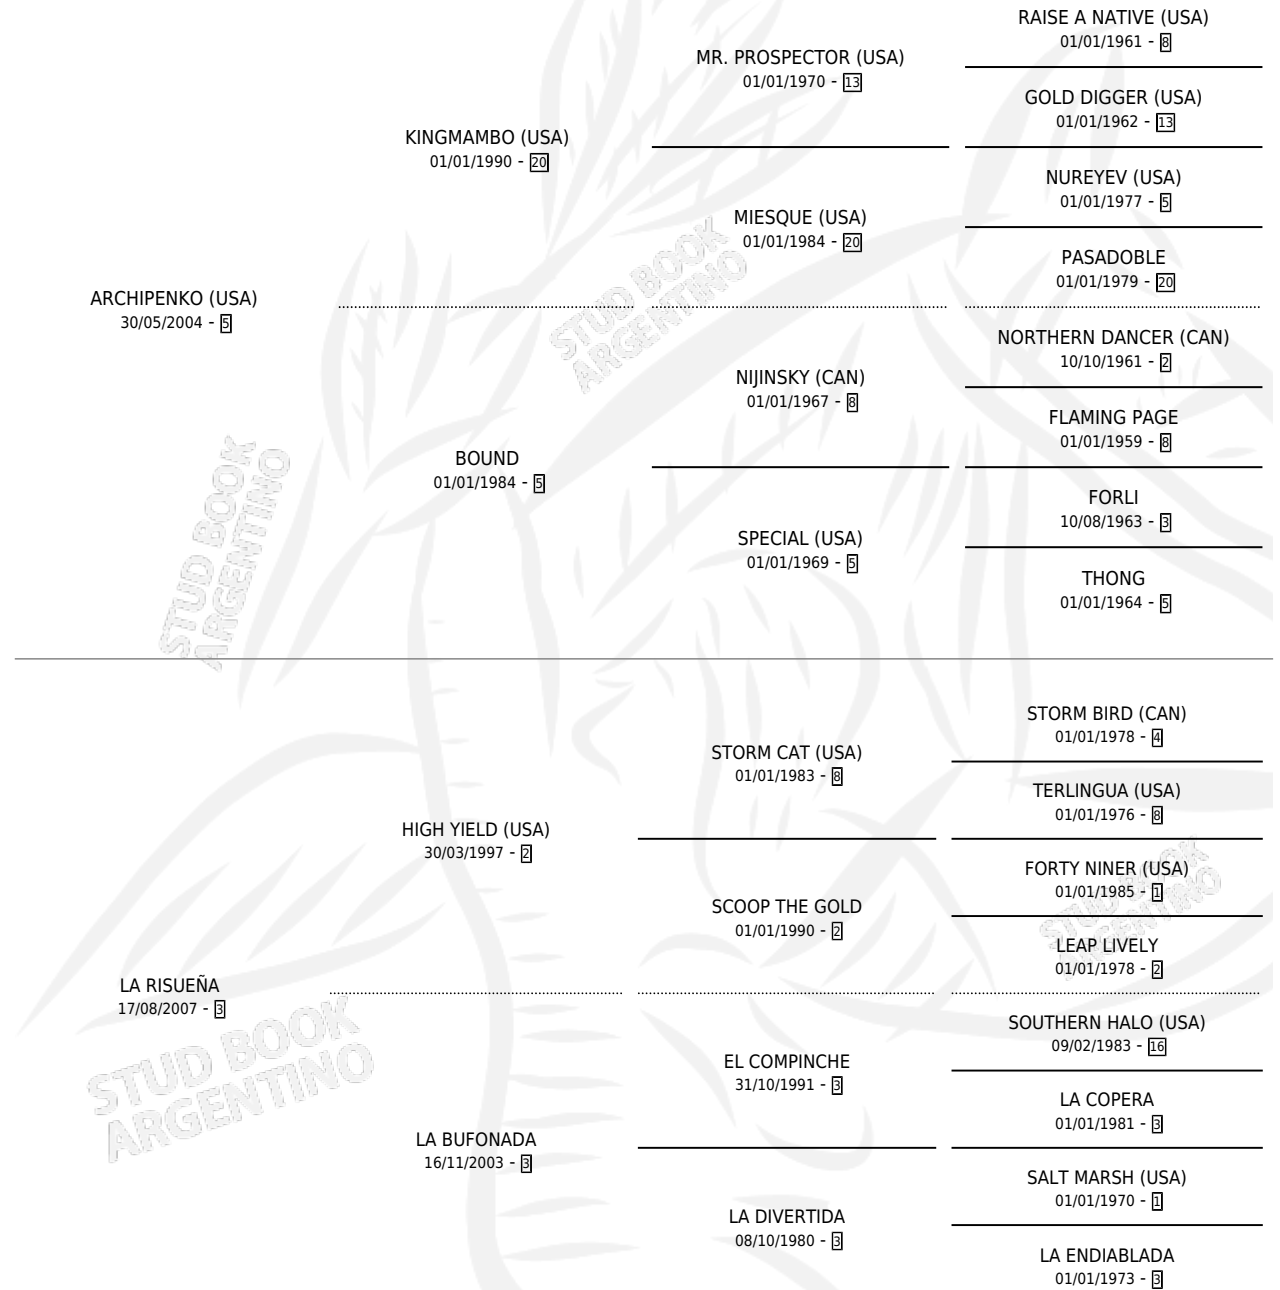

HAZMERREIR

por ARCHIPENKO (USA) y LA RISUEÑA por HIGH YIELD (USA)

Argentina · Hembra · Alazan · SP · 15/07/2013
Familia 3-h · Volumen 41

ESTADO

TIPIFICACIÓN SANGUÍNEA	X
TIPIFICACIÓN POR ADN	✓
PASAPORTE	✓
IDENTIFICACIÓN POR MICROCHIP	✓
REPRODUCTOR	✓

Lugar de nacimiento: La Quebrada
Criador: La Quebrada

PEDIGREE

EXPORTACIÓN / IMPORTACIÓN

FECHA	MOVIMIENTO	PAÍS
30/06/2021	EXPORTADO	URUGUAY

~

CAMPAÑA

Solo carreras oficiales de Argentina

POR EDAD

Ganadora en San Isidro - \$152,550, a los 4 años.

POR DISTANCIA

HIPODROMO	CC	1°	2°	3°	4°	5°	NP	CLC	CLG	CLCG1	CLGG1	IMPORTE
PALERMO	3	0	0	0	0	0	3	0	0	0	0	\$0
1200 MTS	2	0	0	0	0	0	2	0	0	0	0	\$0
1400 MTS	1	0	0	0	0	0	1	0	0	0	0	\$0
SAN ISIDRO	5	1	0	1	0	0	3	0	0	0	0	\$120,000
1200 MTS	4	1	0	0	0	0	3	0	0	0	0	\$100,000
1100 MTS	1	0	0	1	0	0	0	0	0	0	0	\$20,000
LA PLATA	1	0	1	0	0	0	0	0	0	0	0	\$32,550
1200 MTS	1	0	1	0	0	0	0	0	0	0	0	\$32,550