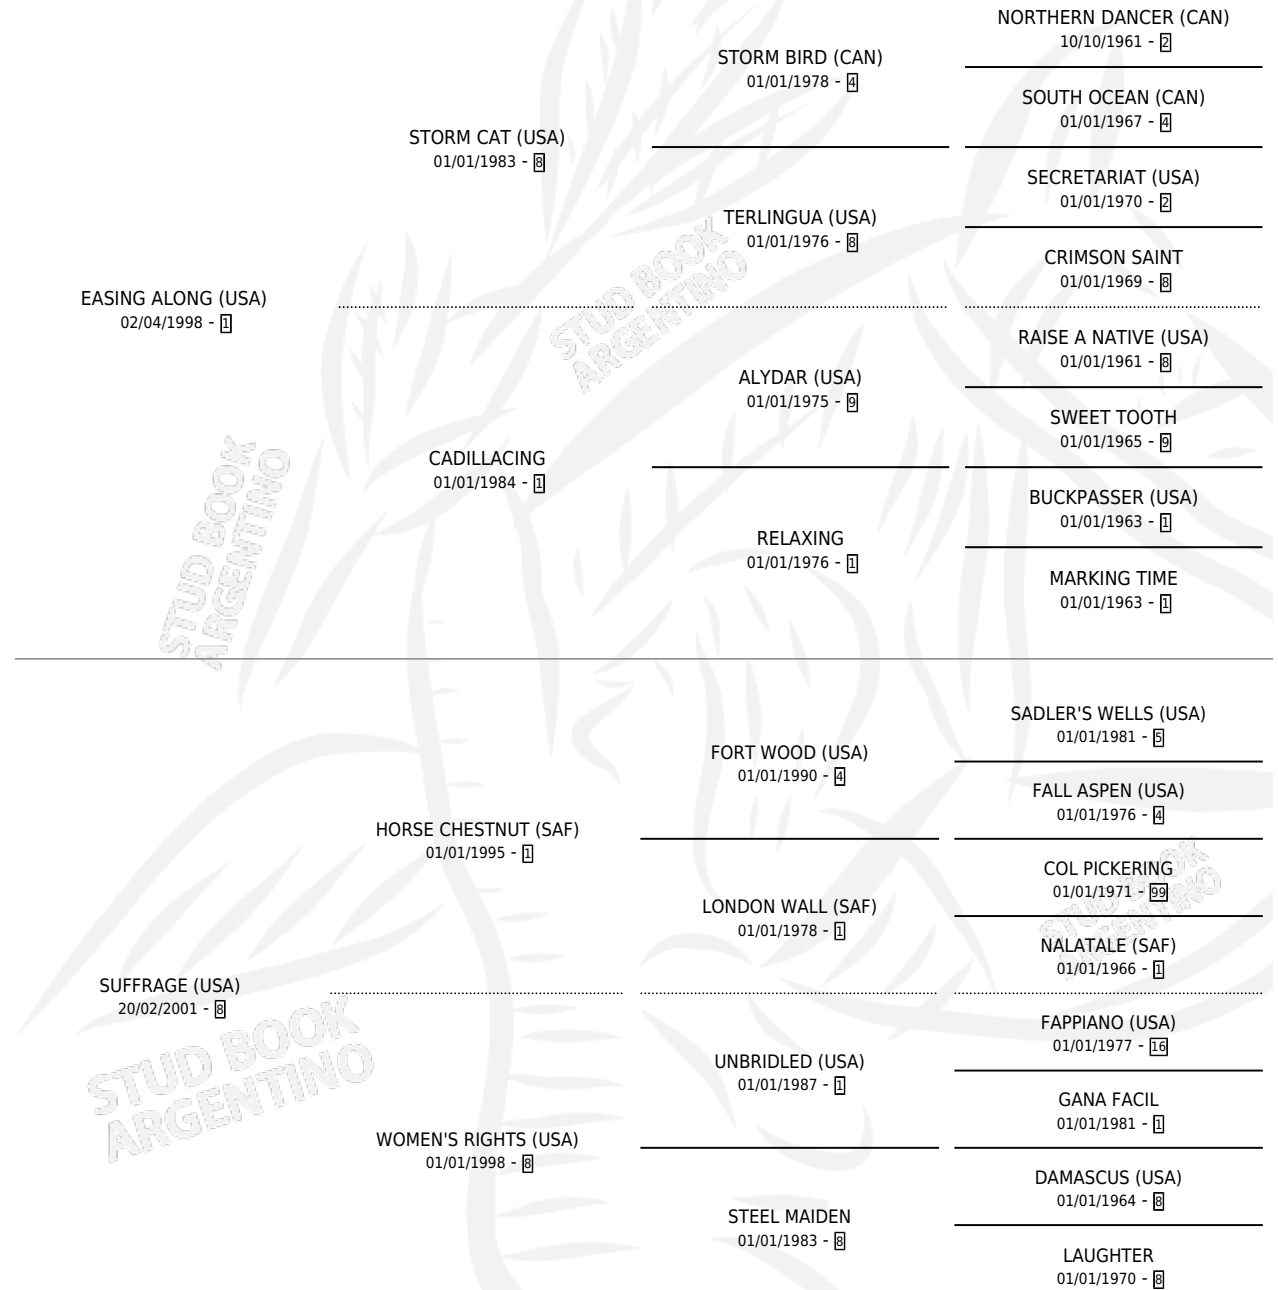

SINAN

por **EASING ALONG (USA)** y **SUFFRAGE (USA)** por **HORSE CHESTNUT (SAF)**

Argentina · Macho · Zaino · SP · 08/07/2013
Familia 8-c · Volumen 41

ESTADO

TIPIFICACIÓN SANGUÍNEA	X
TIPIFICACIÓN POR ADN	✓
PASAPORTE	✓
IDENTIFICACIÓN POR MICROCHIP	✓
REPRODUCTOR	X

Lugar de nacimiento: Pozo de Luna

Criador: Haras Cachagua S.A. y Haras Pozo De Luna S.A.

PEDIGREE

~

CAMPAÑA

Solo carreras oficiales de Argentina

POR EDAD

EDAD	CC	1°	2°	3°	4°	5°	NP	CLC	CLG	CLCG1	CLGG1	IMPORTE	GANANCIA / CC
2 AÑOS	1	0	0	1	0	0	0	0	0	0	0	\$24,000	\$24,000
3 AÑOS	8	1	1	2	2	0	2	1	0	0	0	\$377,560	\$47,195
4 AÑOS	5	2	1	1	0	1	0	1	0	0	0	\$447,750	\$89,550
5 AÑOS	8	2	2	0	2	1	1	2	0	1	0	\$554,250	\$69,281
6 AÑOS	3	0	0	0	2	0	1	0	0	0	0	\$19,300	\$6,433
TOTALES	25	5	4	4	6	2	4	4	0	1	0	\$1,422,860	\$56,914
%		20.0%	16.0%	16.0%	24.0%	8.0%	16.0%	16.0%	0.0%	25.0%	0.0%		