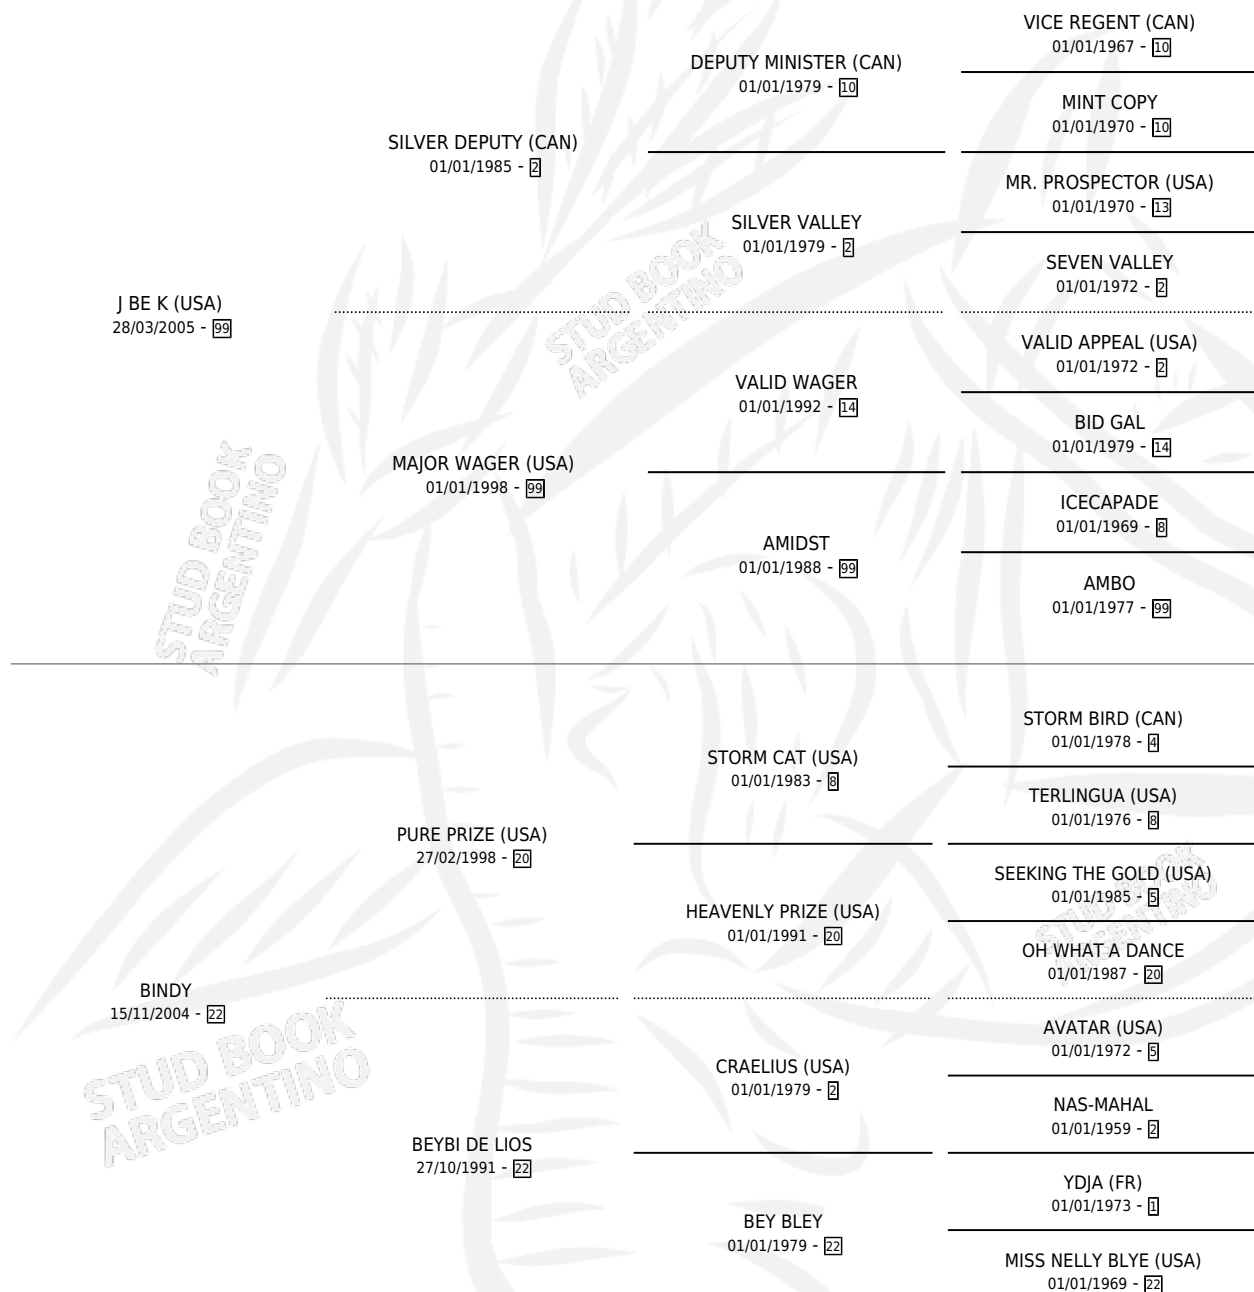

# J BE WINNER

por J BE K (USA) y BINDY por PURE PRIZE (USA)

Argentina · Macho · Alazan · SP · 30/07/2013  
Familia 22-a · Volumen 41

## ESTADO

TIPIFICACIÓN SANGUÍNEA	X
TIPIFICACIÓN POR ADN	✓
PASAPORTE	✓
IDENTIFICACIÓN POR MICROCHIP	✓
REPRODUCTOR	X

**Lugar de nacimiento:** Santa Ana

**Criador:** Iguacel Manuel Rodolfo, Iguacel Antonio Carlos y Iguacel Miguel Alfredo

## PEDIGREE