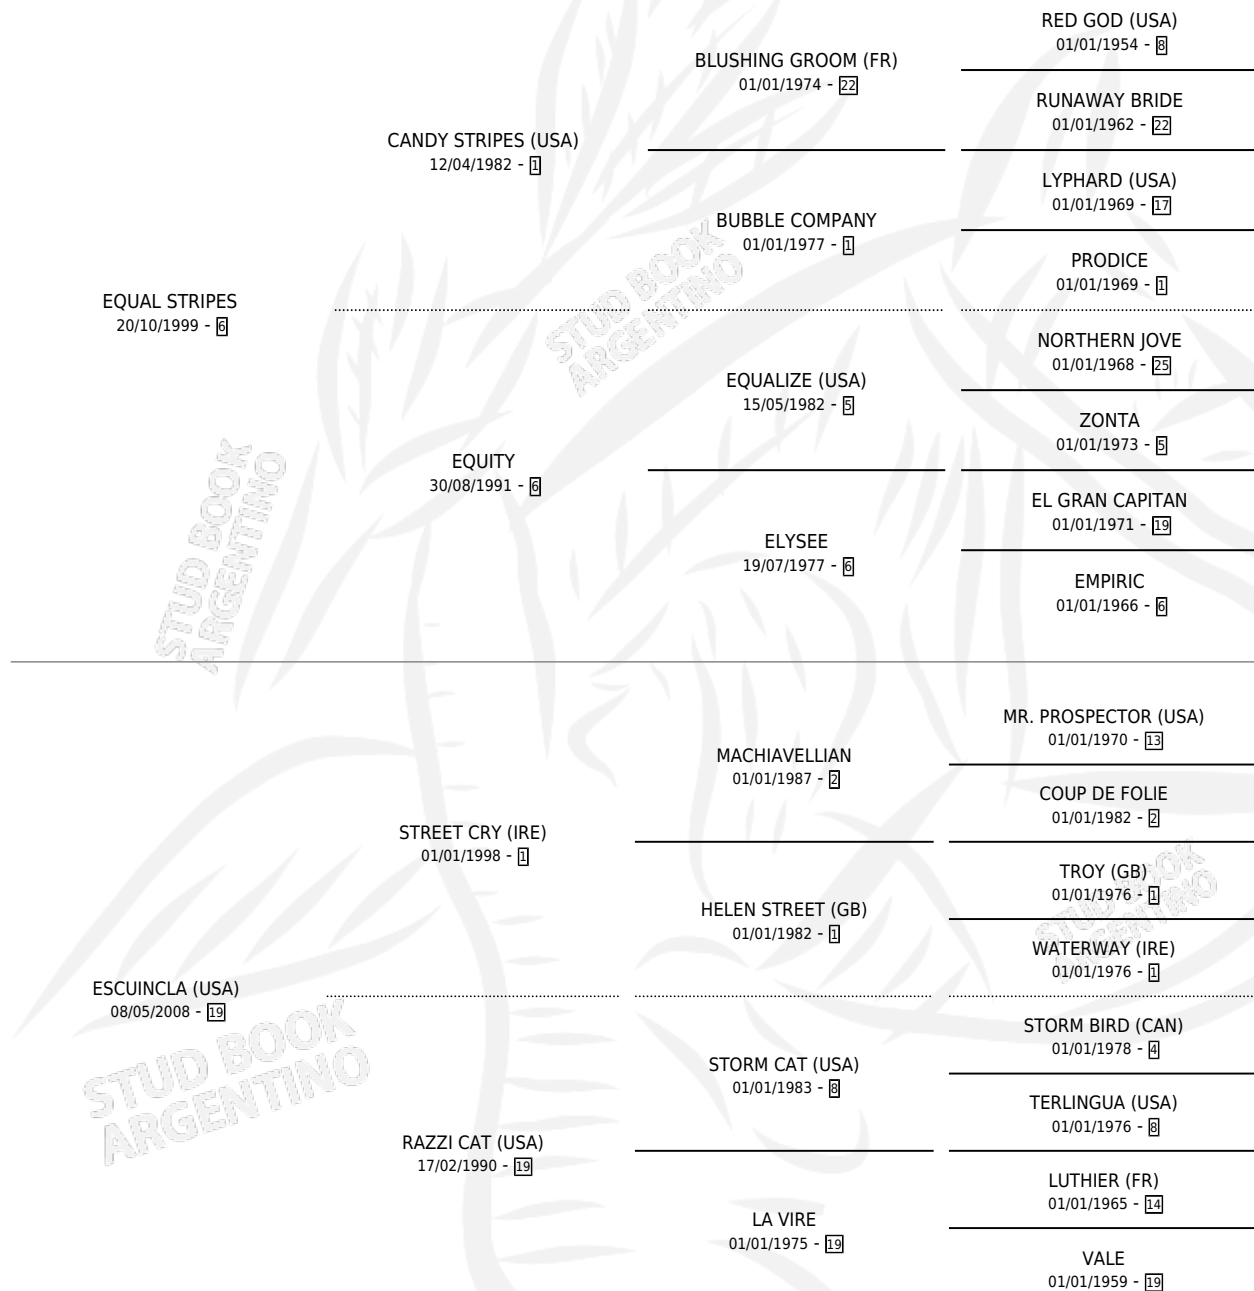

EK BALAM

por **EQUAL STRIPES** y **ESCUINCLA (USA)** por **STREET CRY (IRE)**

Argentina · Macho · Alazan · SP · 15/07/2013
Familia 19-b · Volumen 41

ESTADO

TIPIFICACIÓN SANGUÍNEA	X
TIPIFICACIÓN POR ADN	✓
PASAPORTE	✓
IDENTIFICACIÓN POR MICROCHIP	✓
REPRODUCTOR	X

Lugar de nacimiento: Pozo de Luna

Criador: Haras Cachagua S.A. y Haras Pozo De Luna S.A.

PEDIGREE