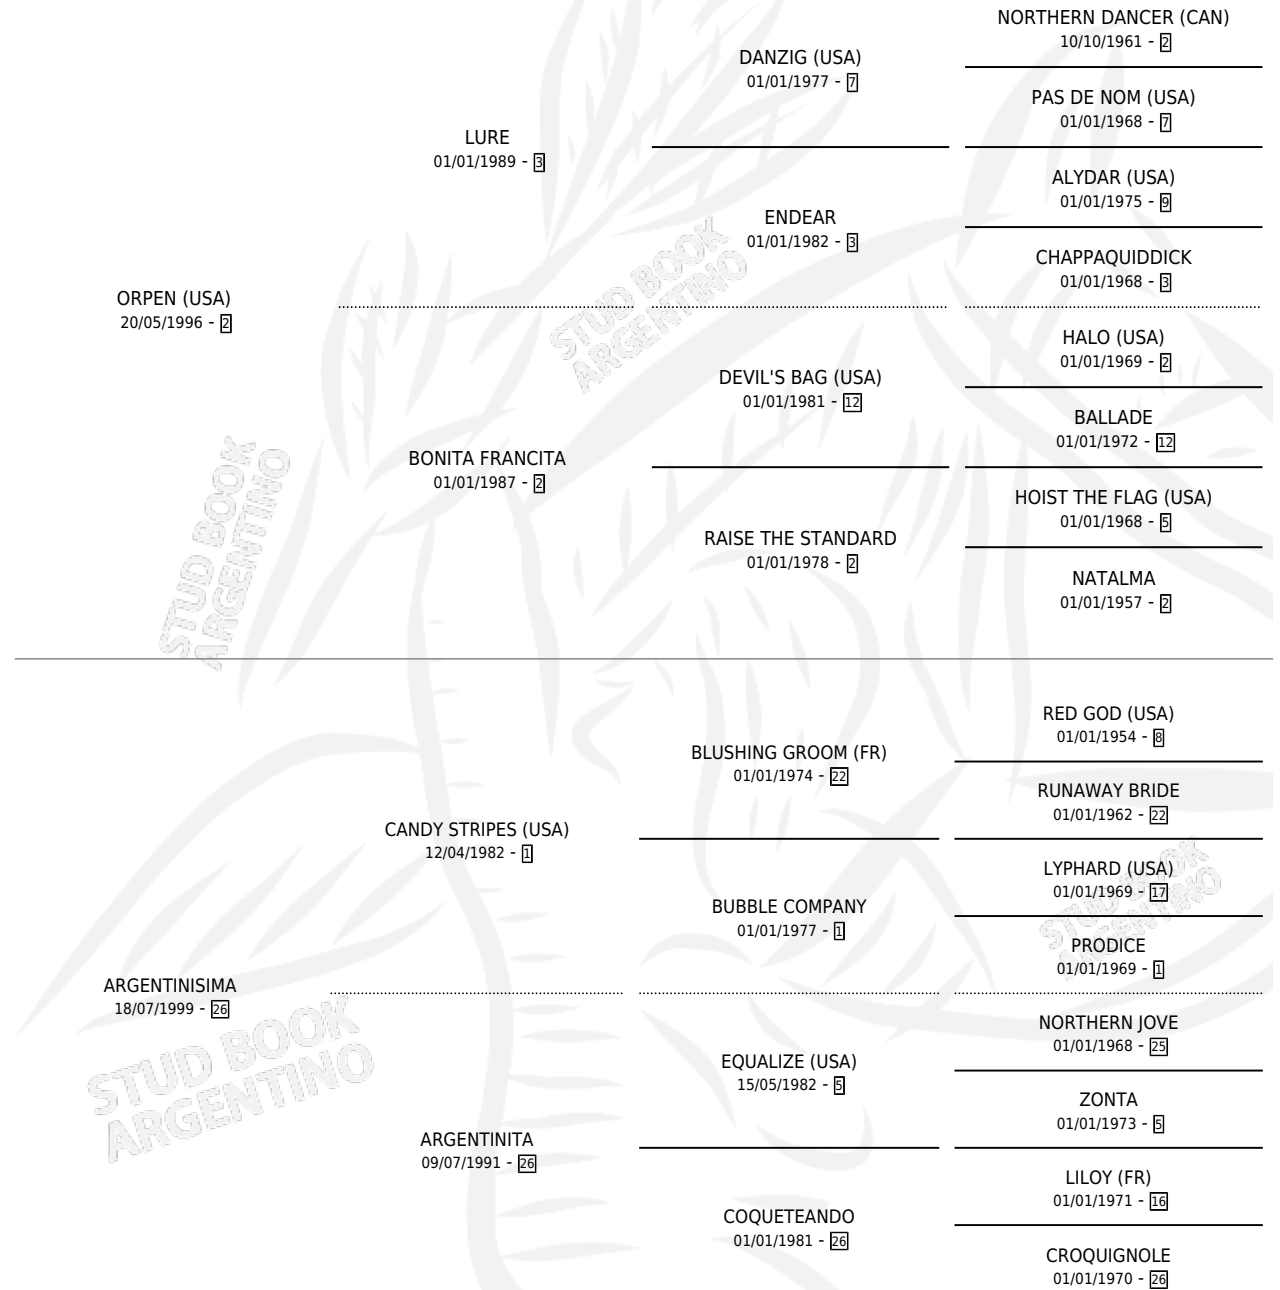

CORRENTINISIMA

por **ORPEN (USA)** y **ARGENTINISIMA** por **CANDY STRIPES (USA)**

Argentina · Hembra · Zaino · SP · 31/07/2013
Familia 26 · Volumen 41

ESTADO

TIPIFICACIÓN SANGUÍNEA	X
TIPIFICACIÓN POR ADN	✓
PASAPORTE	✓
IDENTIFICACIÓN POR MICROCHIP	✓
REPRODUCTOR	✓

Lugar de nacimiento: De La Pomme
Criador: De La Pomme

~

HIJOS

	MACHOS	HEMBRAS
4 NACIERON	1	3
1 CORRIERON	0	1
1 GANARON	0	1
0 GANADORES CL	0 GANADORES GR	0 GANADORES G1

PEDIGREE

CAMPAÑA

Solo carreras oficiales de Argentina