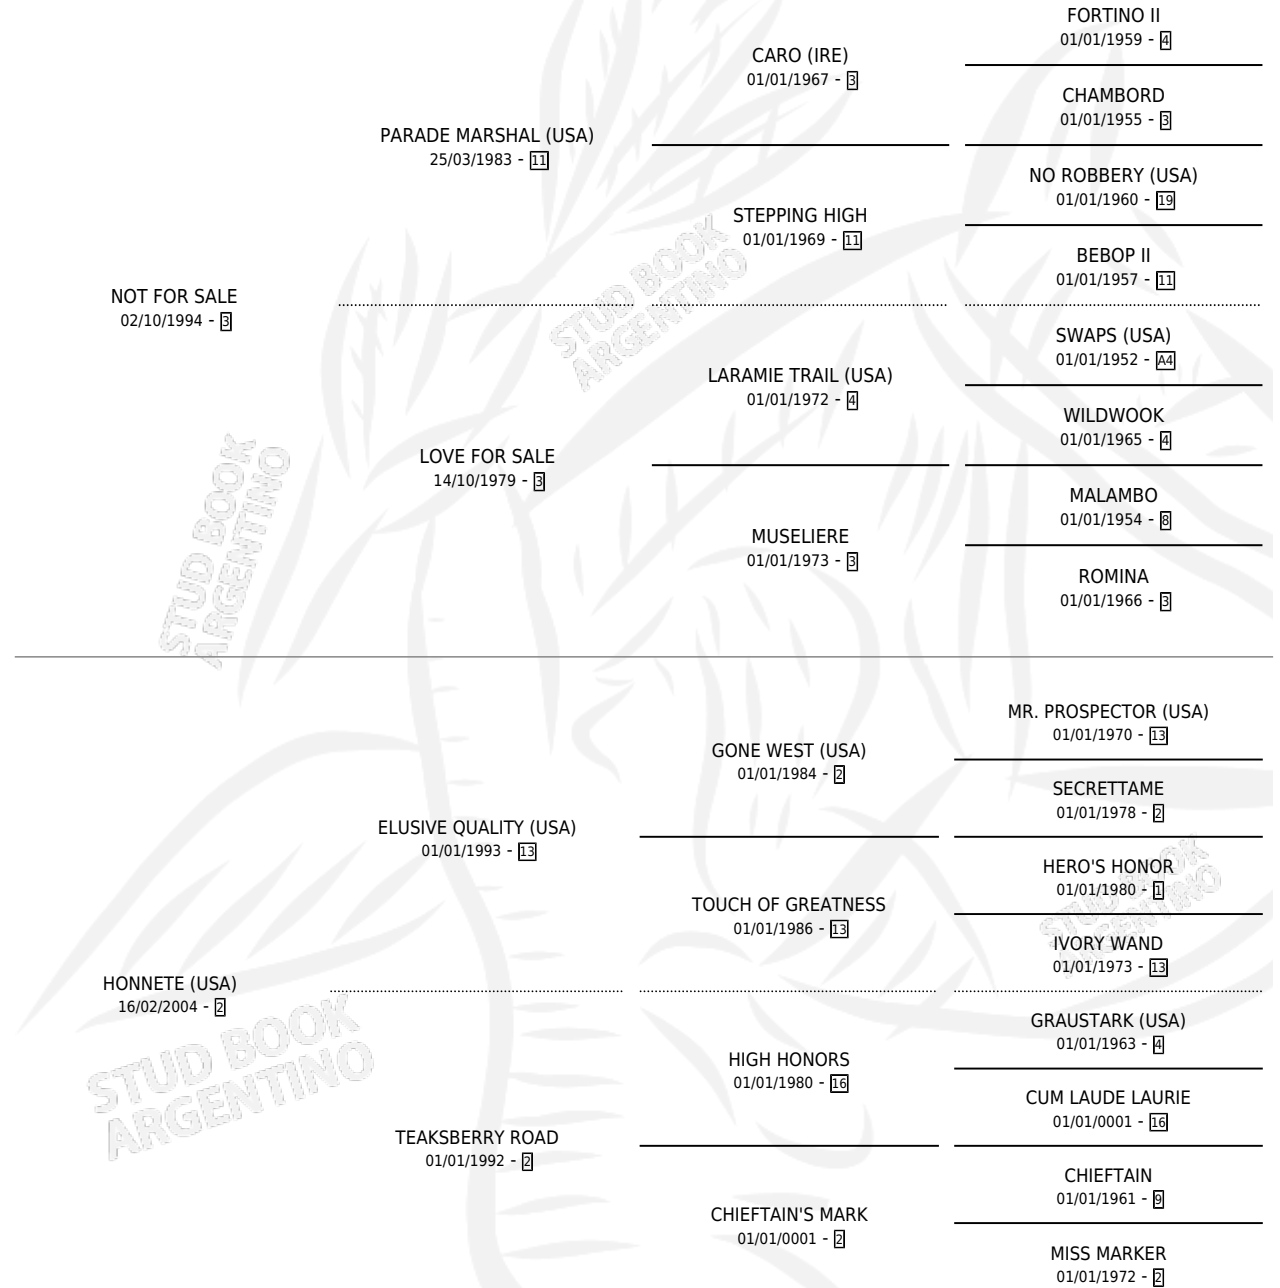

CIUDAD MAGICA

por NOT FOR SALE y HONNETE (USA) por ELUSIVE QUALITY (USA)

Argentina · Hembra · Alazan · SP · 26/07/2013
Familia 2-o · Volumen 41

ESTADO

TIPIFICACIÓN SANGUÍNEA	X
TIPIFICACIÓN POR ADN	✓
PASAPORTE	✓
IDENTIFICACIÓN POR MICROCHIP	✓
REPRODUCTOR	✓

Lugar de nacimiento: Arroyo de Luna
Criador: Arroyo de Luna

~

HIJOS

	MACHOS	HEMBRAS
2 NACIERON	1	1
SIN ACTUACIONES		

PEDIGREE