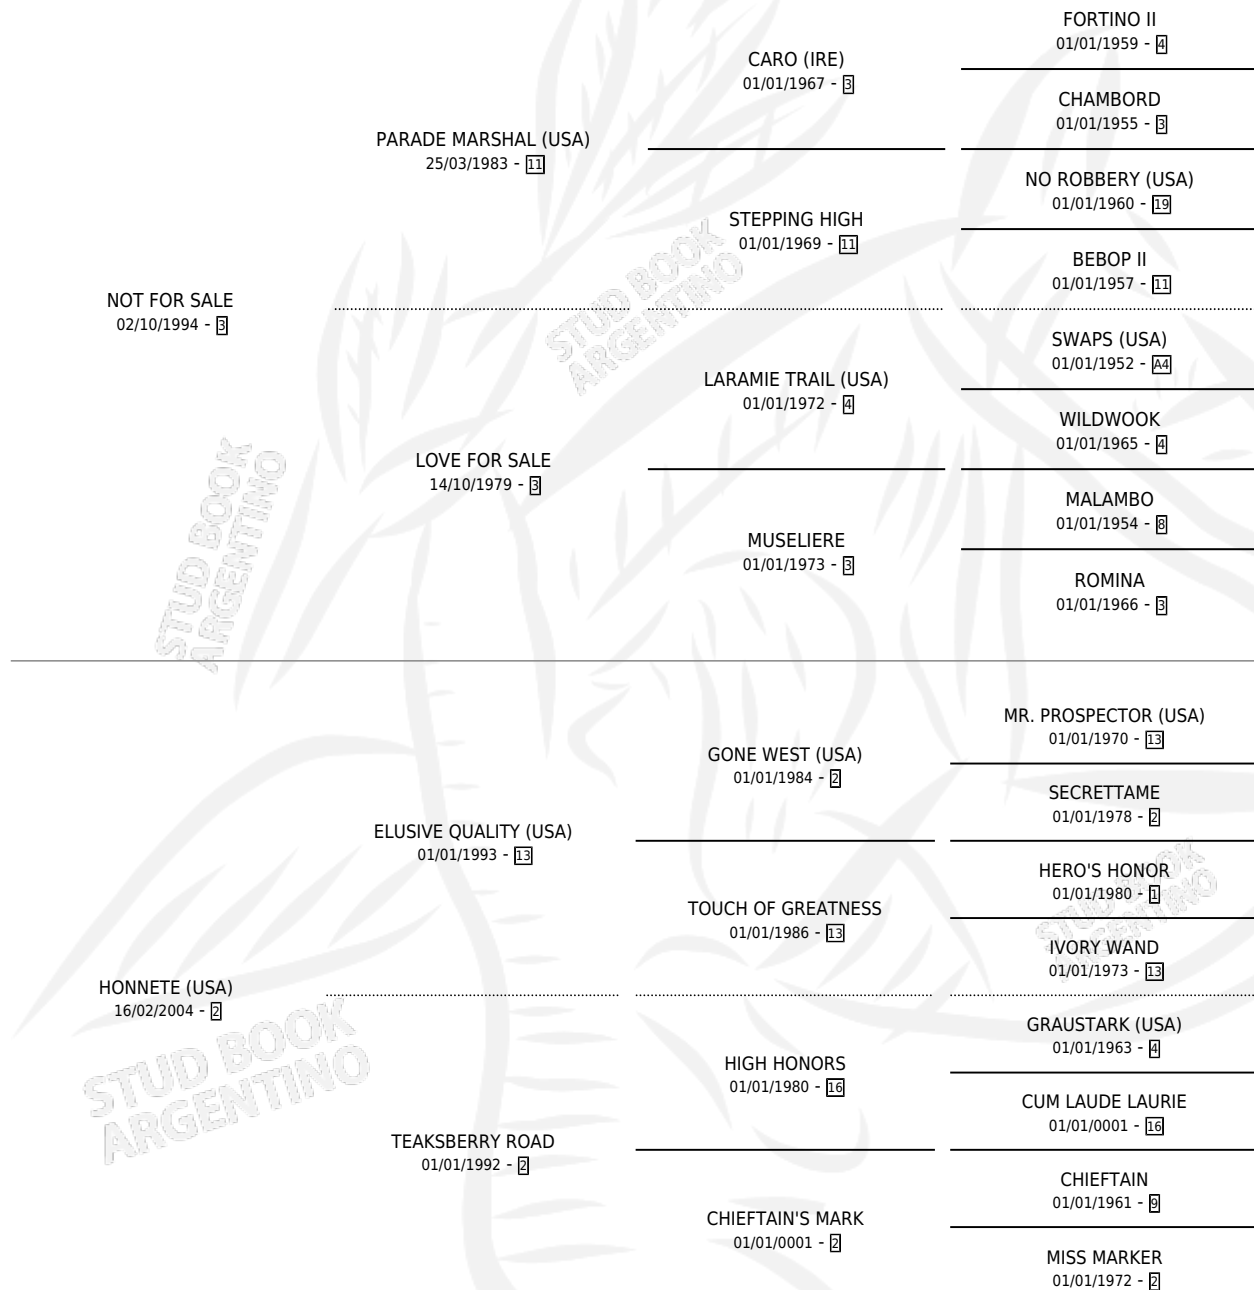

CIUDAD MAGICA

por NOT FOR SALE y HONNETE (USA) por ELUSIVE QUALITY (USA)

Argentina · Hembra · Alazan · SP · 26/07/2013
Familia 2-o · Volumen 41

ESTADO

TIPIFICACIÓN SANGUÍNEA	X
TIPIFICACIÓN POR ADN	✓
PASAPORTE	✓
IDENTIFICACIÓN POR MICROCHIP	✓
REPRODUCTOR	✓

Lugar de nacimiento: Arroyo de Luna
Criador: Arroyo de Luna

~

HIJOS

	MACHOS	HEMBRAS
2 NACIERON	1	1
SIN ACTUACIONES		

PEDIGREE