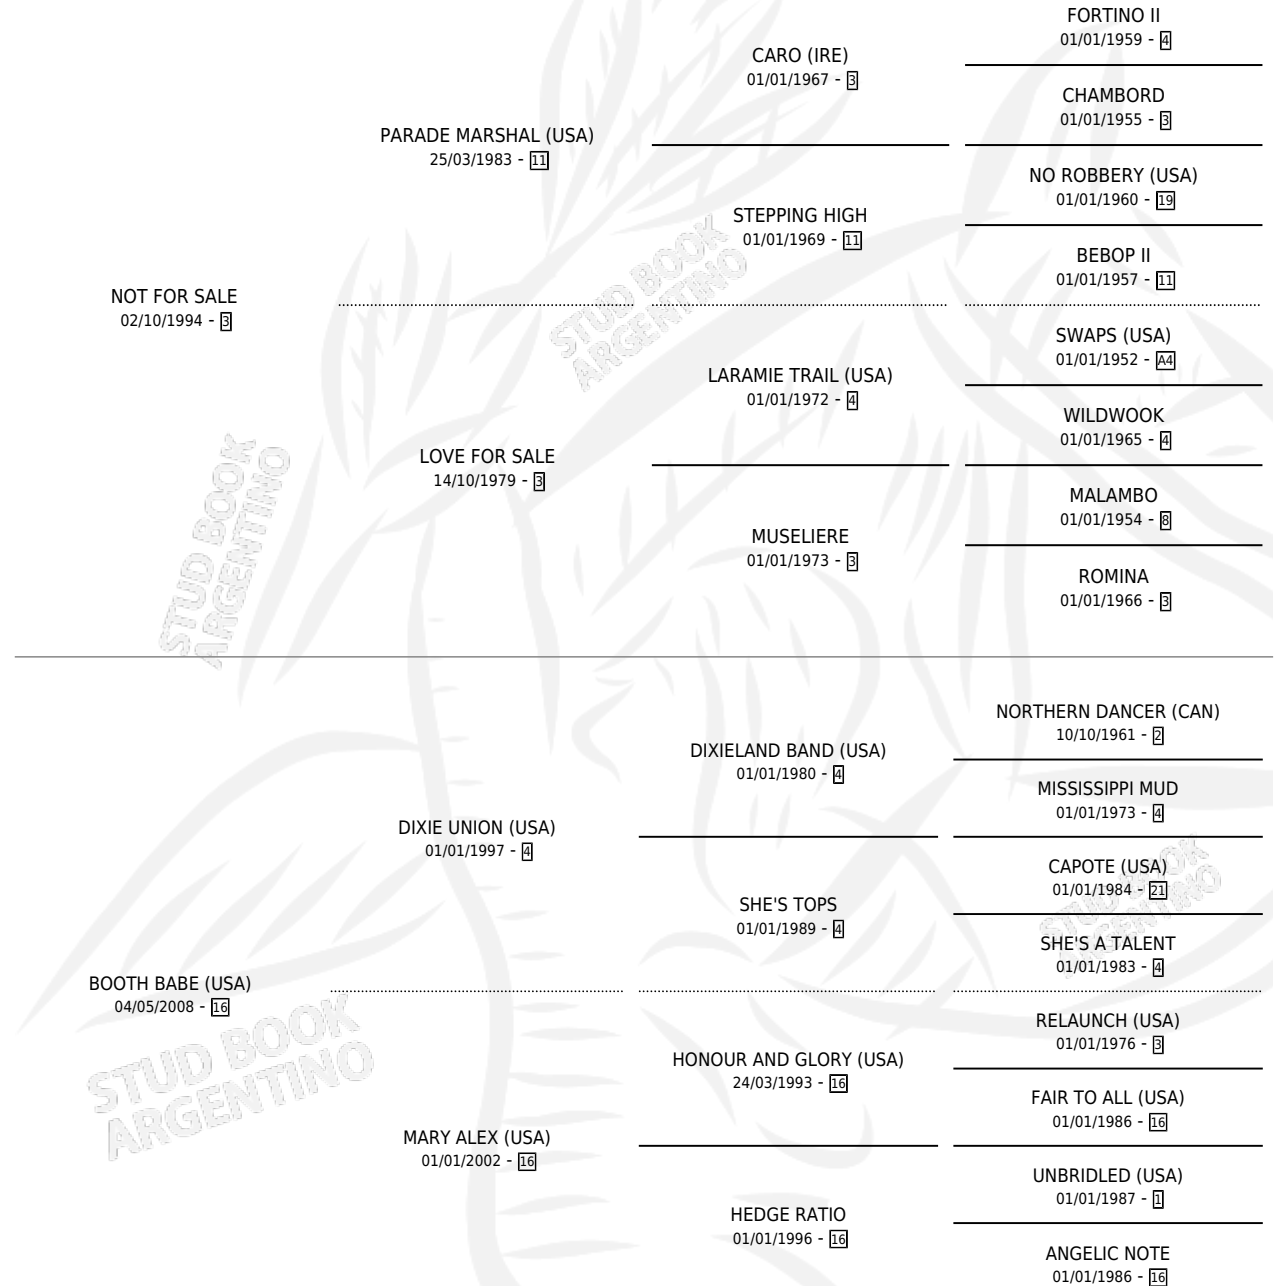

WONDERFUL BOY

por NOT FOR SALE y BOOTH BABE (USA) por DIXIE UNION (USA)

Argentina · Macho · Zaino · SP · 07/07/2013
Familia 16-g · Volumen 41

ESTADO

TIPIFICACIÓN SANGUÍNEA	X
TIPIFICACIÓN POR ADN	✓
PASAPORTE	✓
IDENTIFICACIÓN POR MICROCHIP	✓
REPRODUCTOR	X

Lugar de nacimiento: Arroyo de Luna
Criador: Arroyo de Luna

PEDIGREE

CAMPAÑA

Solo carreras oficiales de Argentina

POR EDAD

EDAD	CC	1°	2°	3°	4°	5°	NP	CLC	CLG	CLCG1	CLGG1	IMPORTE	GANANCIA / CC
2 AÑOS	4	0	1	1	2	0	0	0	0	0	0	\$99,850	\$24,963
3 AÑOS	5	0	3	0	1	0	1	1	0	0	0	\$211,500	\$42,300
4 AÑOS	8	2	1	1	0	1	3	1	0	0	0	\$268,750	\$33,594
5 AÑOS	3	0	0	0	0	0	3	0	0	0	0	\$0	\$0
TOTALES	20	2	5	2	3	1	7	2	0	0	0	\$580,100	\$29,005
%		10.0%	25.0%	10.0%	15.0%	5.0%	35.0%	10.0%	0.0%	0.0%	0.0%		