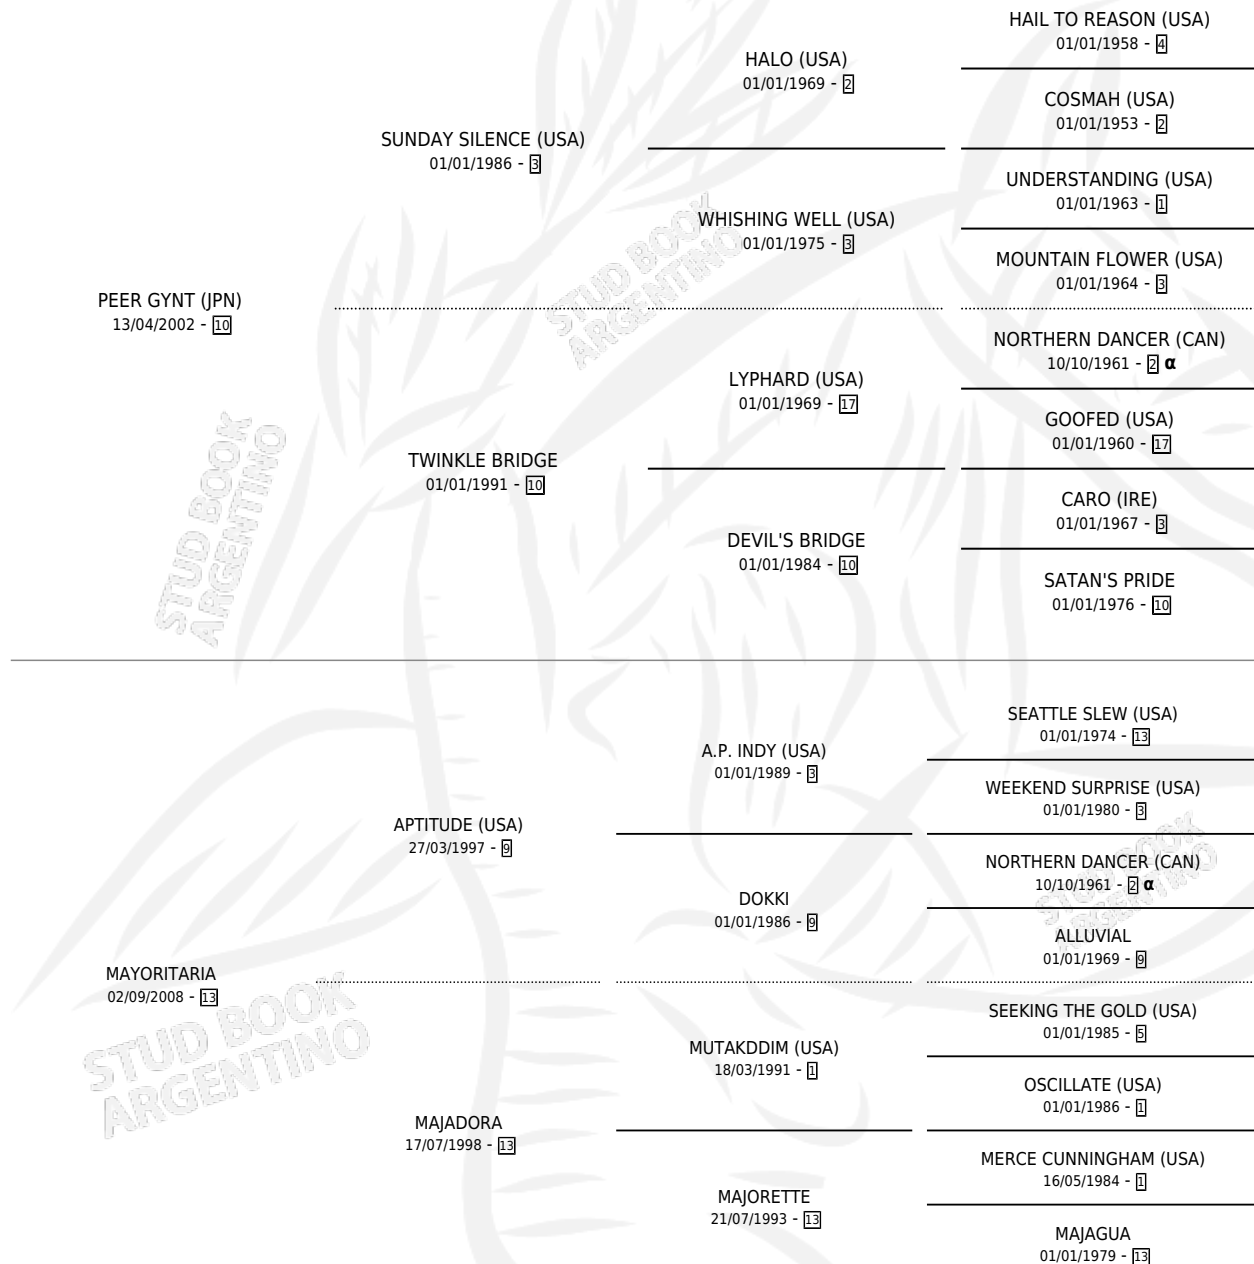

MADEMOISELLE YAYOI

por PEER GYNT (JPN) y MAYORITARIA por APTITUDE (USA)

Argentina · Hembra · Zaino · SP · 26/07/2013
Familia 13-e · Volumen 41

ESTADO

TIPIFICACIÓN SANGUÍNEA	X
TIPIFICACIÓN POR ADN	✓
PASAPORTE	✓
IDENTIFICACIÓN POR MICROCHIP	✓
REPRODUCTOR	X

Lugar de nacimiento: Gran Amigo
Criador: Gran Amigo

PEDIGREE

INBREEDING : α

CAMPAÑA

Solo carreras oficiales de Argentina

POR EDAD

EDAD	CC	1°	2°	3°	4°	5°	NP	CLC	CLG	CLCG1	CLGG1	IMPORTE	GANANCIA / CC
3 AÑOS	2	0	0	0	0	0	2	0	0	0	0	\$0	\$0
TOTALES	2	0	0	0	0	0	2	0	0	0	0	\$0	\$0
%		0.0%	0.0%	0.0%	0.0%	0.0%	100%	0.0%	0.0%	0.0%	0.0%		