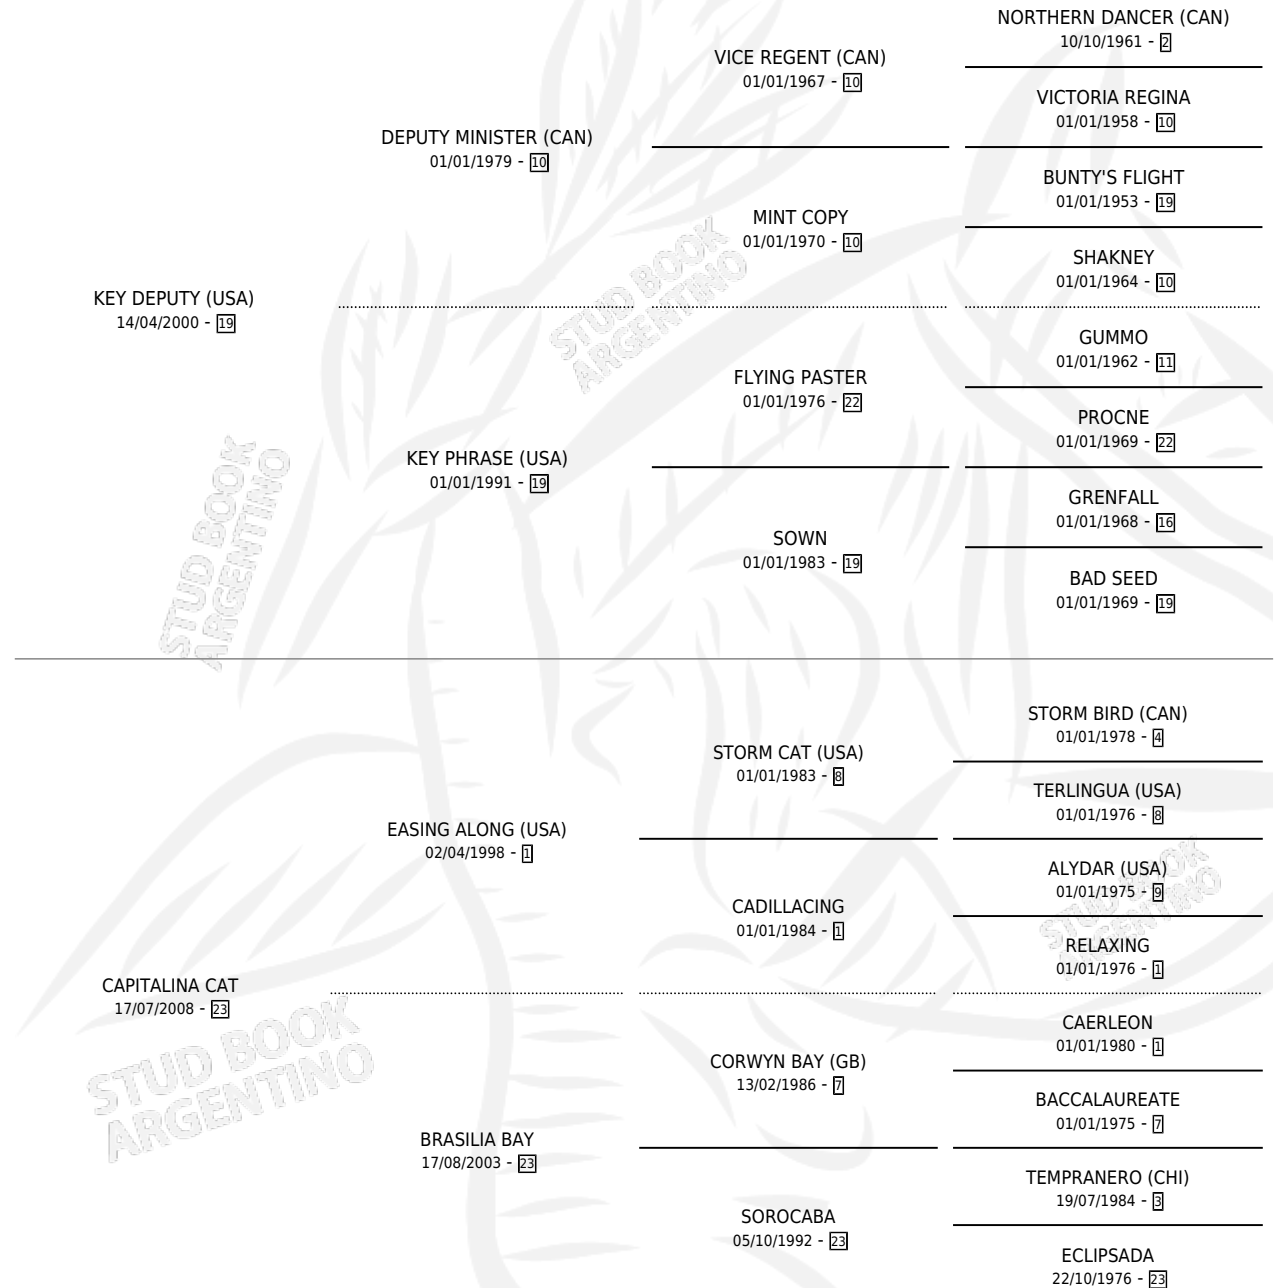

LA CAPITAL KEY

por **KEY DEPUTY (USA)** y **CAPITALINA CAT** por **EASING ALONG (USA)**

Argentina · Hembra · Alazan · SP · 17/08/2013
Familia 23-a · Volumen 41

ESTADO

TIPIFICACIÓN SANGUÍNEA	X
TIPIFICACIÓN POR ADN	X
PASAPORTE	X
IDENTIFICACIÓN POR MICROCHIP	X
REPRODUCTOR	X

Lugar de nacimiento: El Alfalar

Criador: El Alfalar

PEDIGREE

LA CAPITAL KEY

Datos oficiales del Stud Book Argentino

Documento generado el 04/05/2026

studbook.org.ar