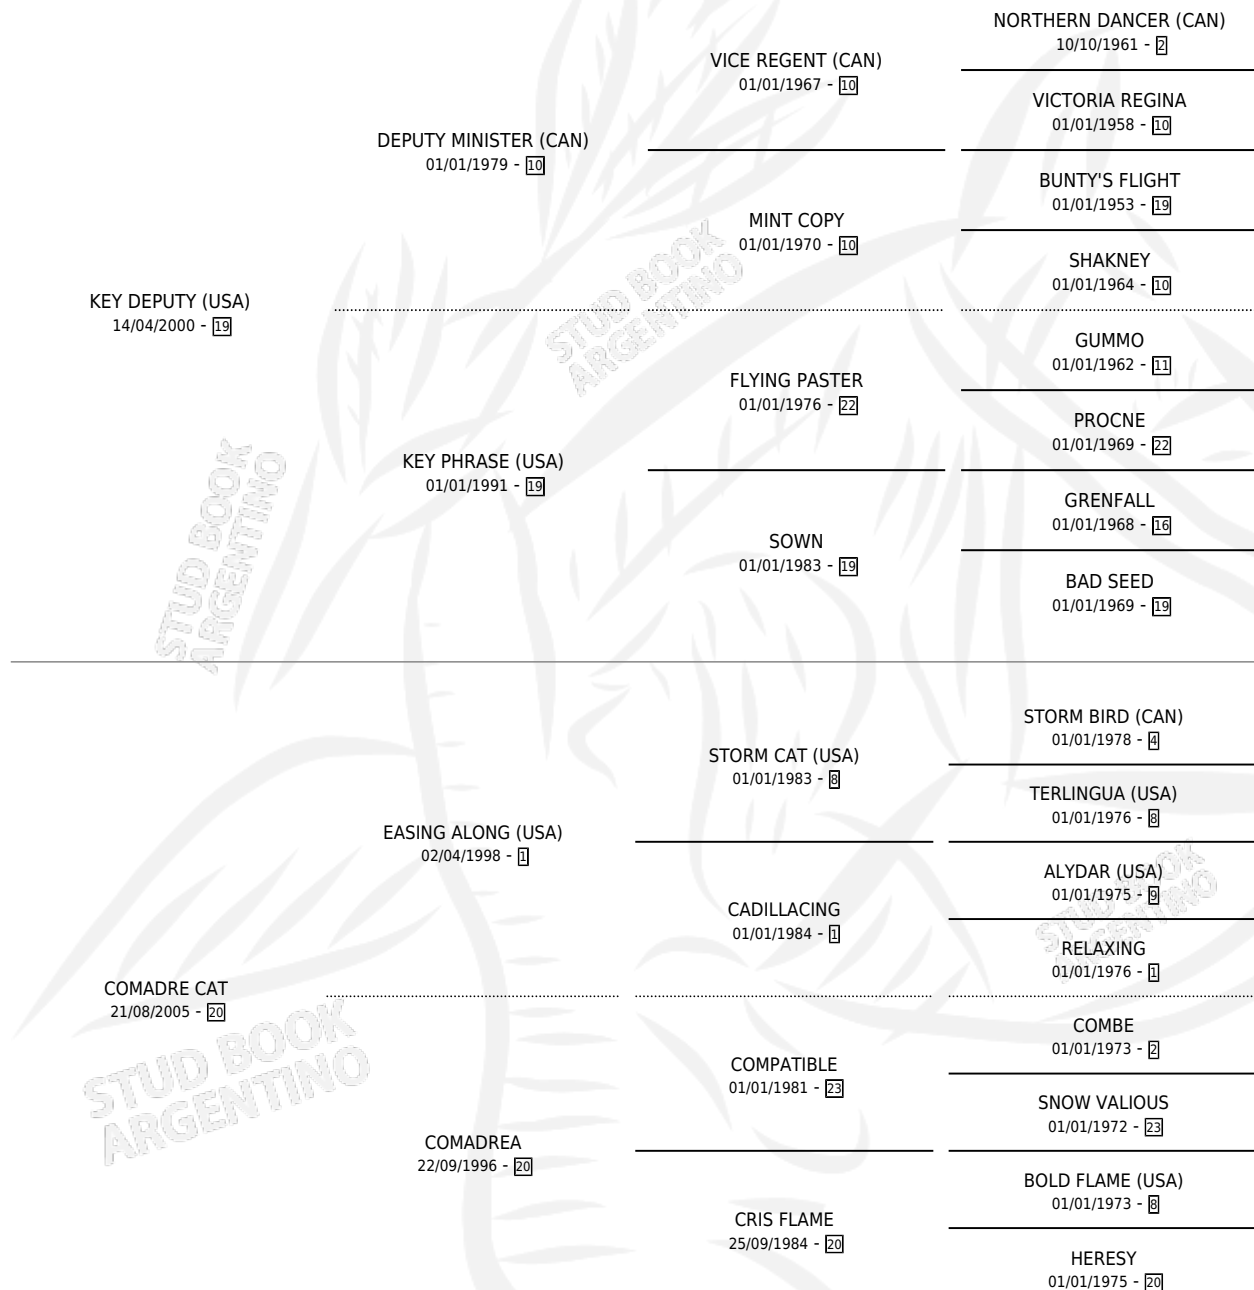

LA MADRINA KEY

por **KEY DEPUTY (USA)** y **COMADRE CAT** por **EASING ALONG (USA)**

Argentina · Hembra · Alazan · SP · 15/08/2013
Familia 20-d · Volumen 41

ESTADO

TIPIFICACIÓN SANGUÍNEA	X
TIPIFICACIÓN POR ADN	✓
PASAPORTE	✓
IDENTIFICACIÓN POR MICROCHIP	✓
REPRODUCTOR	✓

Lugar de nacimiento: El Alfalar
Criador: El Alfalar

~

HIJOS

	MACHOS	HEMBRAS
6 NACIERON	4	2
4 CORRIERON	2	2
2 GANARON	1	1
0 GANADORES CL	0 GANADORES GR	0 GANADORES G1

PEDIGREE

CAMPAÑA

Solo carreras oficiales de Argentina