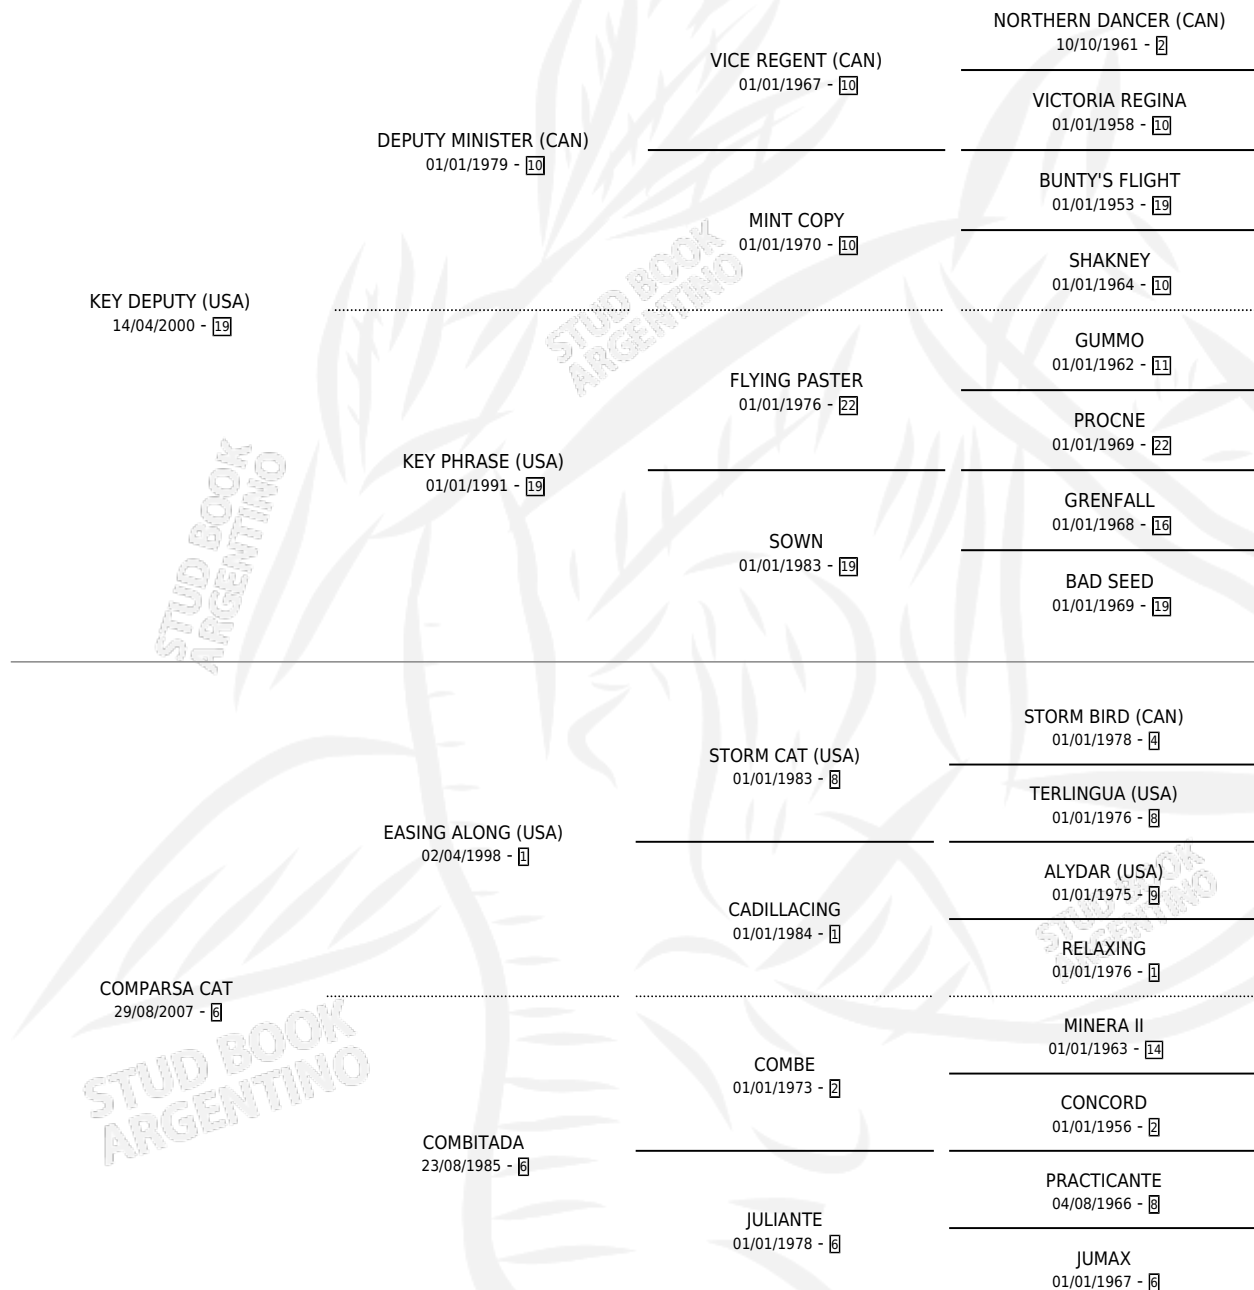

MARIONETA KEY

por **KEY DEPUTY (USA)** y **COMPARSA CAT** por **EASING ALONG (USA)**

Argentina · Hembra · Alazan · SP · 05/08/2013
Familia 6-d · Volumen 41

ESTADO

TIPIFICACIÓN SANGUÍNEA	X
TIPIFICACIÓN POR ADN	✓
PASAPORTE	✓
IDENTIFICACIÓN POR MICROCHIP	✓
REPRODUCTOR	✓

Lugar de nacimiento: El Alfalar
Criador: El Alfalar

~

HIJOS

	MACHOS	HEMBRAS
6 NACIERON	5	1
2 CORRIERON	2	0
2 GANARON	2	0
0 GANADORES CL	0 GANADORES GR	0 GANADORES G1

PEDIGREE

S

mientos 6 / Efectividad 85.71%

PADRILLO	PRODUCTO	CRIADOR	1ER SERVICIO	ÚLTIMO SERVICIO
CHE SECRETO	∅		24/10/2025	26/10/2025
MARIONETA KEY				
KALABO	MALHUMORADA XAL (H A, 10/10/2024)	PEREZ LUIS FEDERICO EMILIO	02/11/2023	04/11/2023
ON THE ROAD	GRIDO KEY (M A, 20/08/2023)	PEREZ LUIS FEDERICO EMILIO	02/09/2022	02/09/2022
NASHVILLE TEXAN	NASHVILLE KEY (M A, 13/10/2021)	PEREZ LUIS FEDERICO EMILIO	31/10/2020	19/11/2020
LENOVO	SIN TRUCOS (M ZC, 20/07/2020)	PEREZ LUIS FEDERICO EMILIO	15/08/2019	15/08/2019
LENOVO	DON TITERE (M Z, 19/07/2019)	STUD HARAS GRAN MUÑECA S.A.	15/08/2018	15/08/2018
FULL MAST (USA)	FULL PUPPET (M A, 17/07/2018)	STUD HARAS GRAN MUÑECA S.A.	21/08/2017	21/08/2017