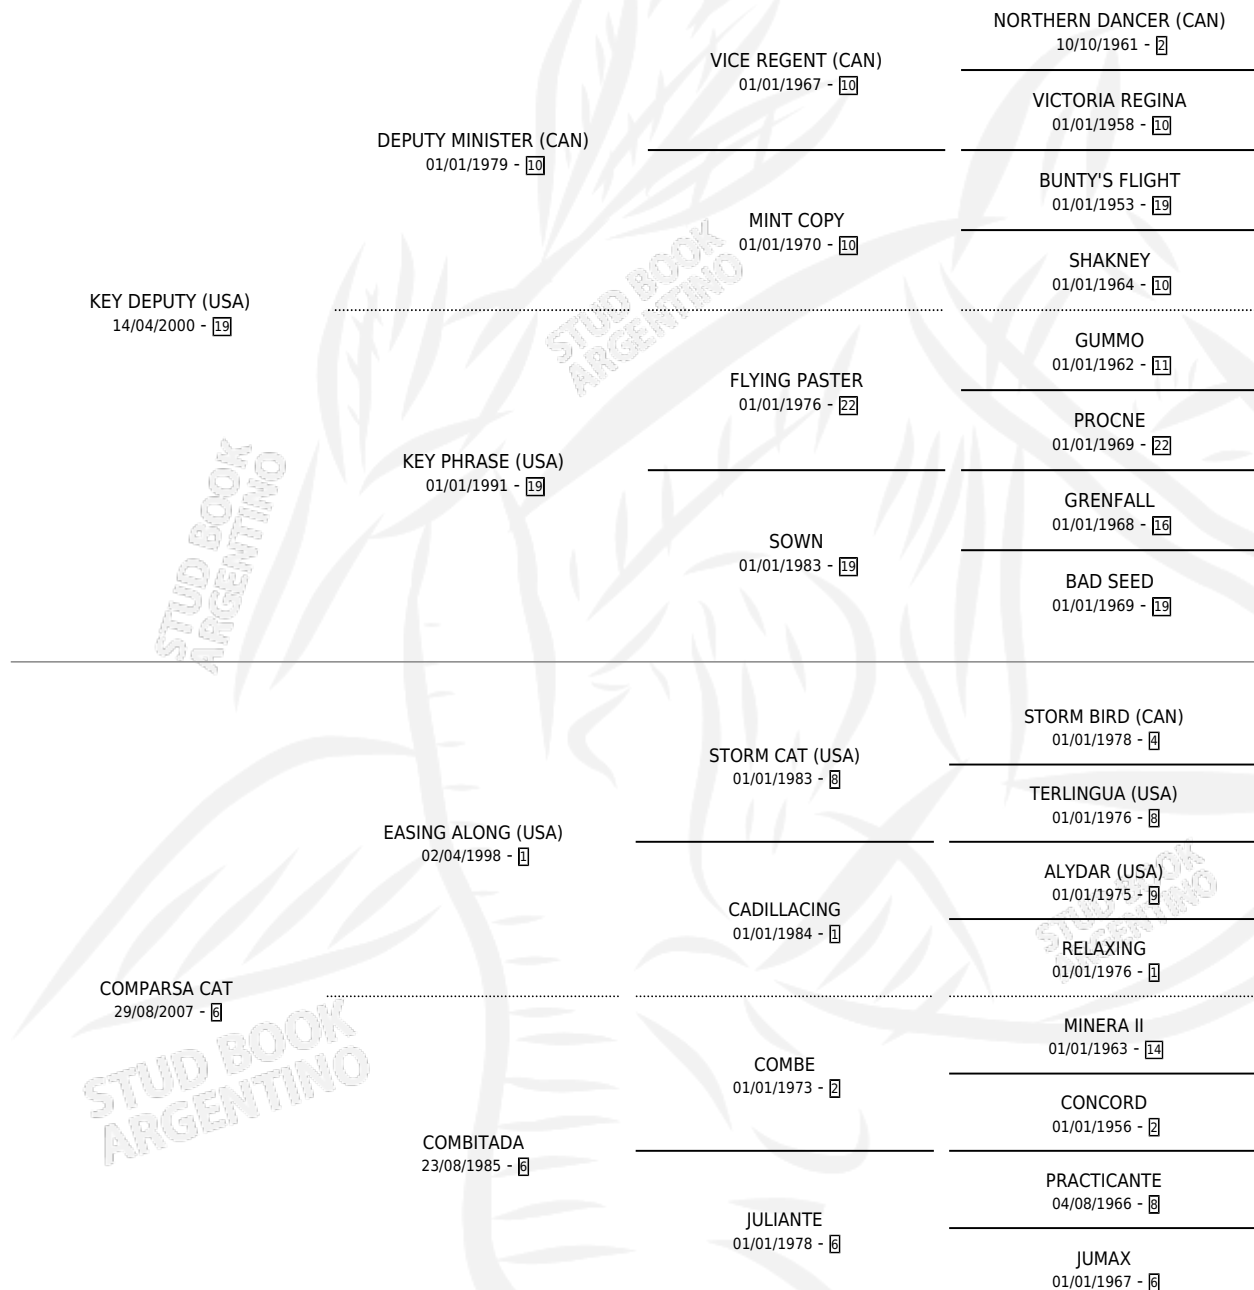

MARIONETA KEY

por **KEY DEPUTY (USA)** y **COMPARSA CAT** por **EASING ALONG (USA)**

Argentina · Hembra · Alazan · SP · 05/08/2013
Familia 6-d · Volumen 41

ESTADO

TIPIFICACIÓN SANGUÍNEA	X
TIPIFICACIÓN POR ADN	✓
PASAPORTE	✓
IDENTIFICACIÓN POR MICROCHIP	✓
REPRODUCTOR	✓

Lugar de nacimiento: El Alfalar
Criador: El Alfalar

~

HIJOS

	MACHOS	HEMBRAS
6 NACIERON	5	1
2 CORRIERON	2	0
2 GANARON	2	0
0 GANADORES CL	0 GANADORES GR	0 GANADORES G1

PEDIGREE

S

mientos 6 / Efectividad 85.71%

PADRILLO	PRODUCTO	CRIADOR	1ER SERVICIO	ÚLTIMO SERVICIO
CHE SECRETO	∅		24/10/2025	26/10/2025
MARIONETA KEY				
XALADU	MALHUMORADA XAL (H A, 10/10/2024)	PEREZ LUIS FEDERICO EMILIO	02/11/2023	04/11/2023
ON THE ROAD	GRIDO KEY (M A, 20/08/2023)	PEREZ LUIS FEDERICO EMILIO	02/09/2022	02/09/2022
NASHVILLE TEXAN	NASHVILLE KEY (M A, 13/10/2021)	PEREZ LUIS FEDERICO EMILIO	31/10/2020	19/11/2020
LENOVO	SIN TRUCOS (M ZC, 20/07/2020)	PEREZ LUIS FEDERICO EMILIO	15/08/2019	15/08/2019
LENOVO	DON TITERE (M Z, 19/07/2019)	STUD HARAS GRAN MUÑECA S.A.	15/08/2018	15/08/2018
FULL MAST (USA)	FULL PUPPET (M A, 17/07/2018)	STUD HARAS GRAN MUÑECA S.A.	21/08/2017	21/08/2017