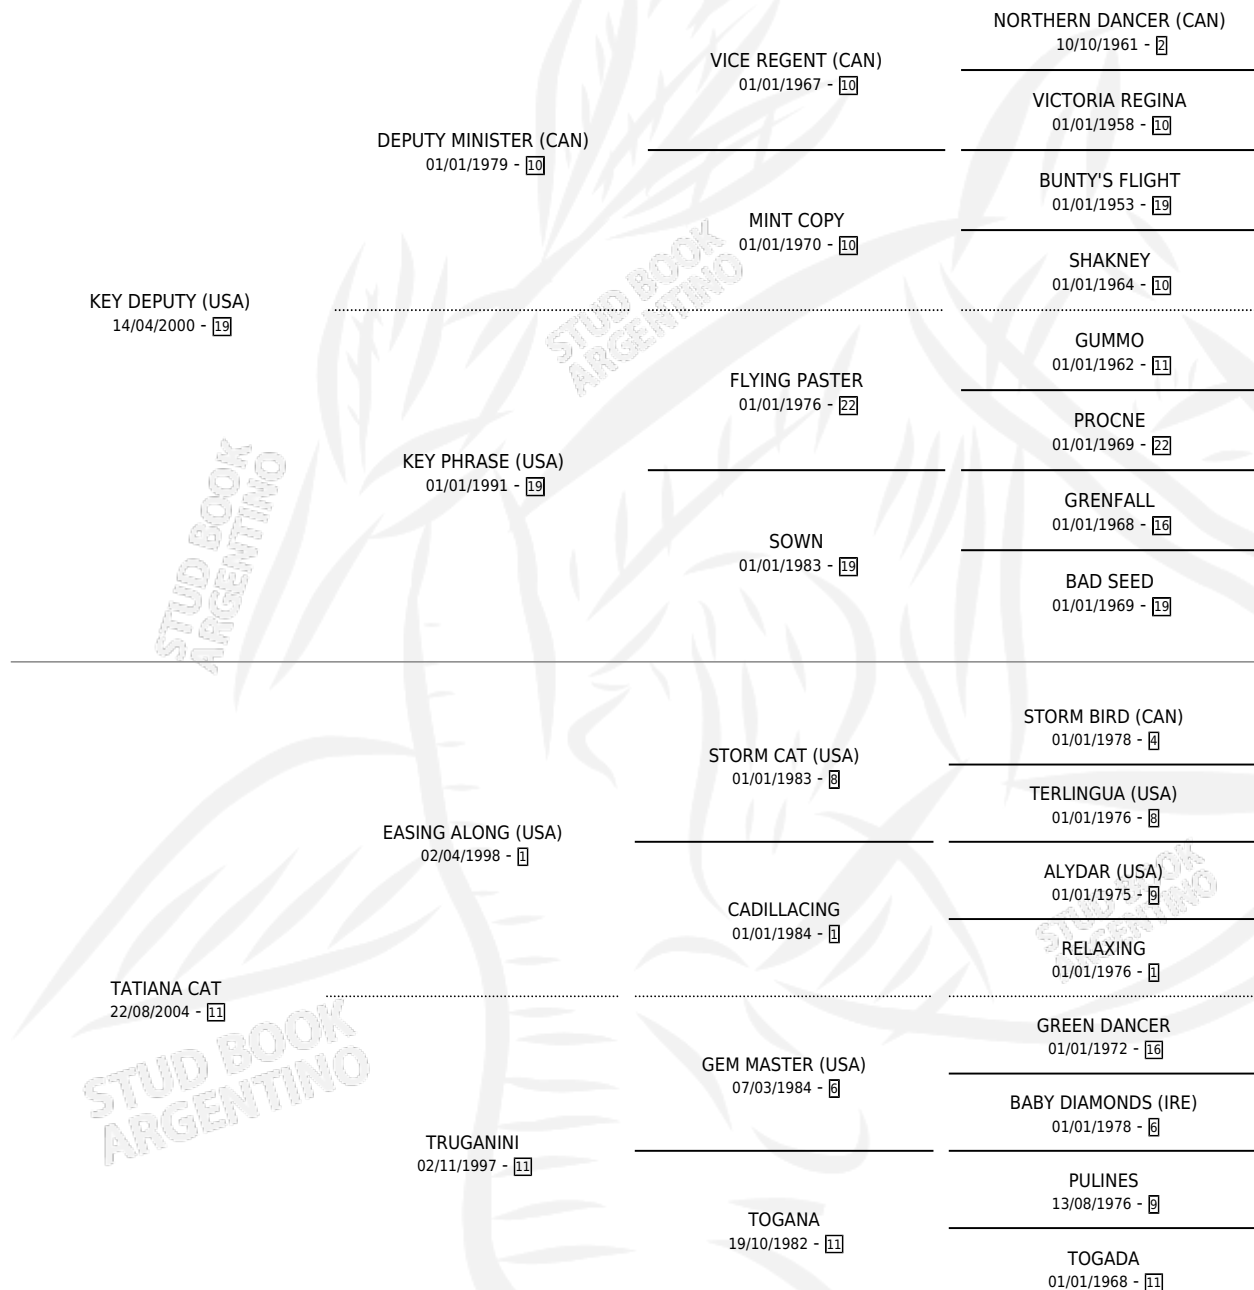

TARTAN KEY

por **KEY DEPUTY (USA)** y **TATIANA CAT** por **EASING ALONG (USA)**

Argentina · Macho · Zaino · SP · 04/08/2013
Familia 11-f · Volumen 41

ESTADO

TIPIFICACIÓN SANGUÍNEA	X
TIPIFICACIÓN POR ADN	✓
PASAPORTE	✓
IDENTIFICACIÓN POR MICROCHIP	✓
REPRODUCTOR	X

Lugar de nacimiento: El Alfalar
Criador: El Alfalar

PEDIGREE

CAMPAÑA

Solo carreras oficiales de Argentina

POR EDAD

EDAD	CC	1°	2°	3°	4°	5°	NP	CLC	CLG	CLCG1	CLGG1	IMPORTE	GANANCIA / CC
2 AÑOS	1	0	0	0	0	0	1	0	0	0	0	\$0	\$0
TOTALES	1	0	0	0	0	0	1	0	0	0	0	\$0	\$0
%		0.0%	0.0%	0.0%	0.0%	0.0%	100%	0.0%	0.0%	0.0%	0.0%		