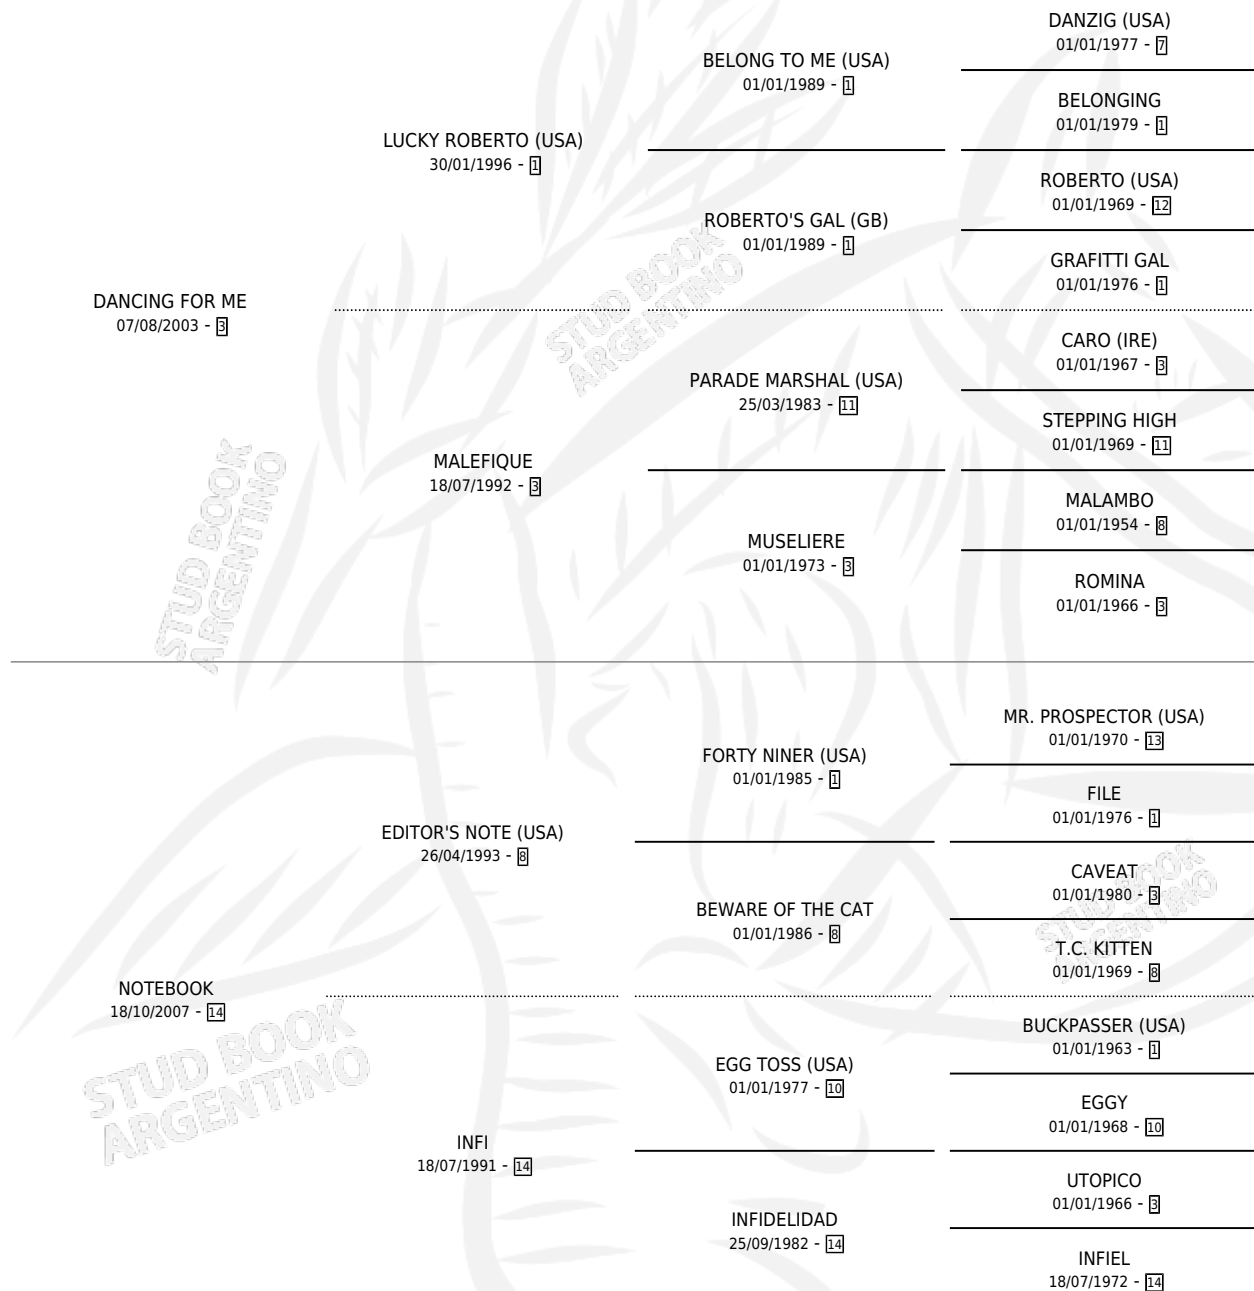

MILONGUERA WEB

por **DANCING FOR ME** y **NOTEBOOK** por **EDITOR'S NOTE**
(USA)

Argentina · Hembra · Zaino · SP · 11/08/2013
Familia 14 · Volumen 41

ESTADO

TIPIFICACIÓN SANGUÍNEA	X
TIPIFICACIÓN POR ADN	✓
PASAPORTE	✓
IDENTIFICACIÓN POR MICROCHIP	✓
REPRODUCTOR	X

Lugar de nacimiento: La Numancia
Criador: La Numancia

PEDIGREE