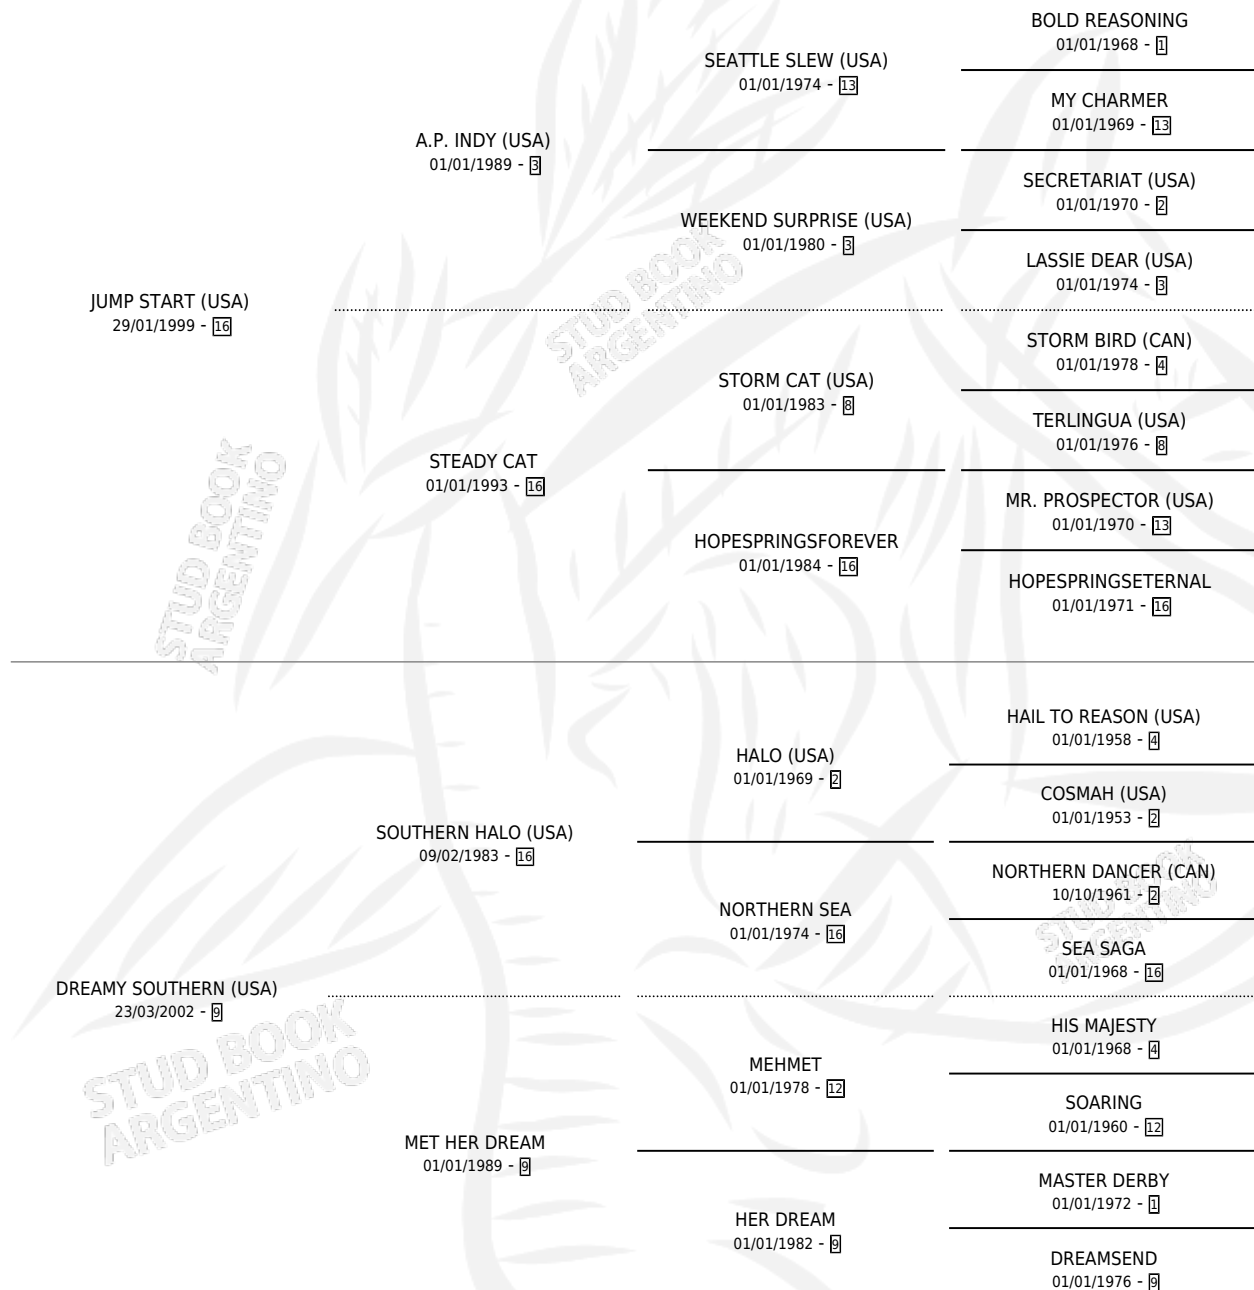

BEAUTY START

por **JUMP START (USA)** y **DREAMY SOUTHERN (USA)** por **SOUTHERN HALO (USA)**

Argentina · Hembra · Zaino · SP · 08/08/2013
Familia 9-b · Volumen 41

ESTADO

TIPIFICACIÓN SANGUÍNEA	X
TIPIFICACIÓN POR ADN	✓
PASAPORTE	✓
IDENTIFICACIÓN POR MICROCHIP	✓
REPRODUCTOR	✓

Lugar de nacimiento: La Numancia
Criador: Anaruth S.R.L.

~

HIJOS

	MACHOS	HEMBRAS
1 NACIERON	0	1
1 CORRIERON	0	1

SIN ACTUACIONES

PEDIGREE

CAMPAÑA

Solo carreras oficiales de Argentina

Ganadora de 3 carreras en La Plata - \$590,314, a los 2,3 y 4 años.

POR DISTANCIA

HIPODROMO	CC	1°	2°	3°	4°	5°	NP	CLC	CLG	CLCG1	CLGG1	IMPORTE
LA PLATA	18	3	1	5	1	3	5	1	0	0	0	\$590,314
1100 MTS	12	3	0	1	1	3	4	1	0	0	0	\$460,186
1200 MTS	2	0	0	2	0	0	0	0	0	0	0	\$45,621
1000 MTS	4	0	1	2	0	0	1	0	0	0	0	\$84,507