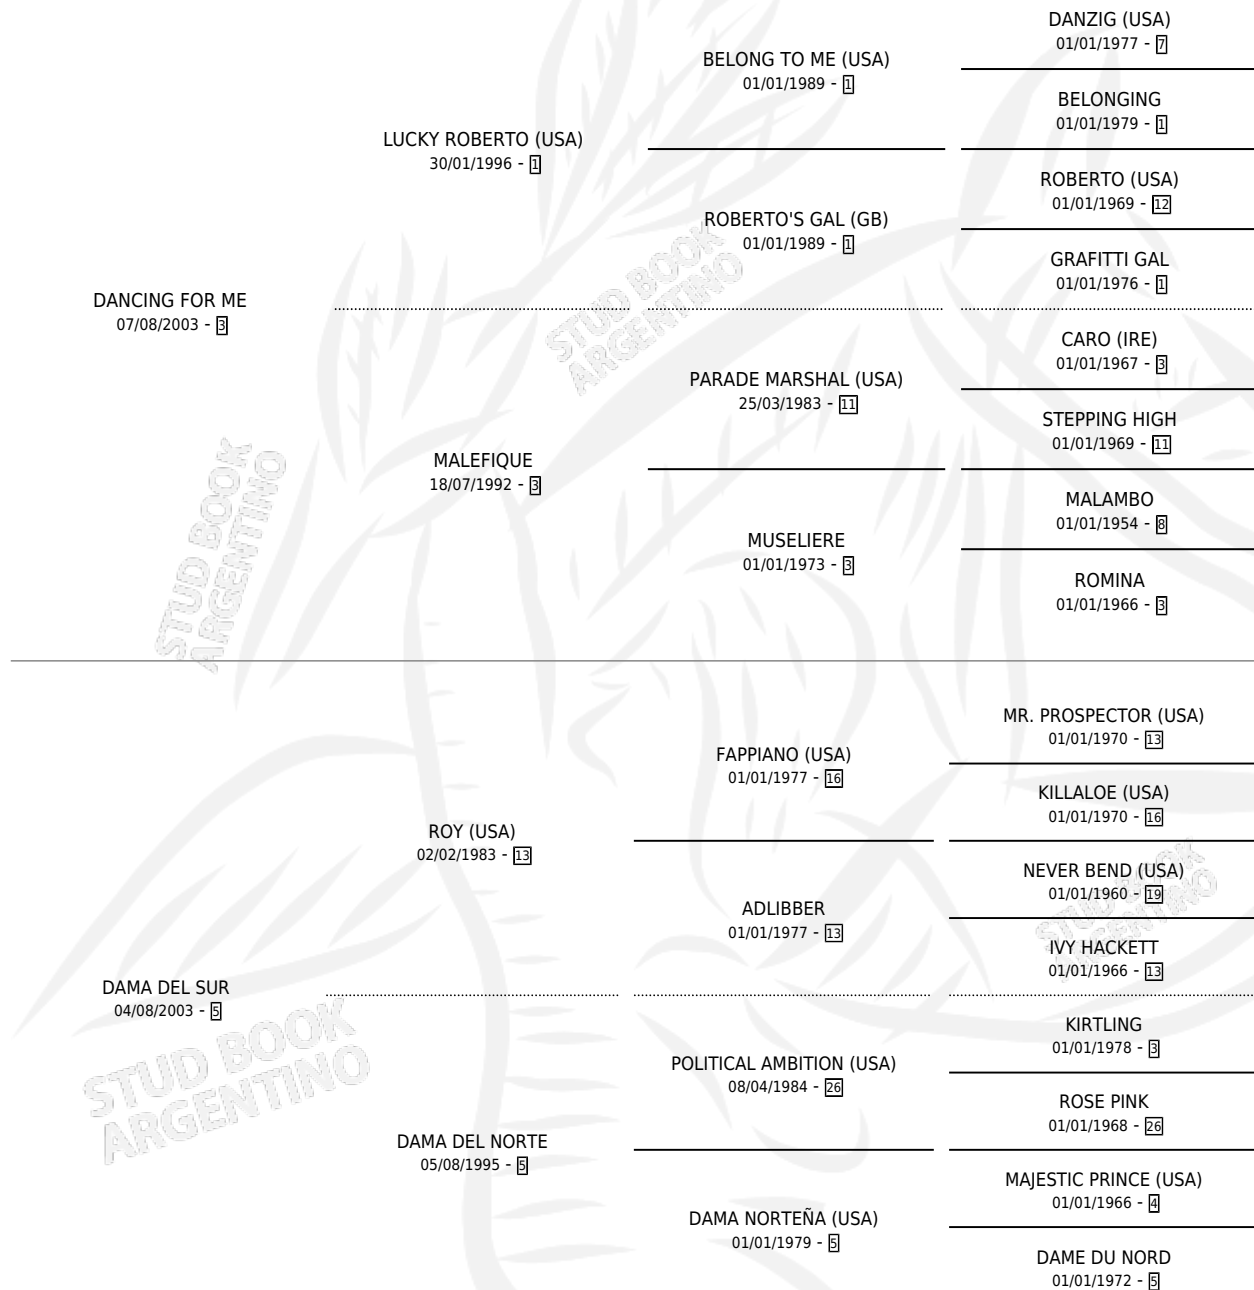

KORONI DANCER

por DANCING FOR ME y DAMA DEL SUR por ROY (USA)

Argentina · Macho · Zaino · SP · 02/08/2013
Familia 5-g · Volumen 41

ESTADO

TIPIFICACIÓN SANGUÍNEA	X
TIPIFICACIÓN POR ADN	✓
PASAPORTE	✓
IDENTIFICACIÓN POR MICROCHIP	✓
REPRODUCTOR	X

Lugar de nacimiento: Nicanor
Criador: Estancia S. A.

PEDIGREE