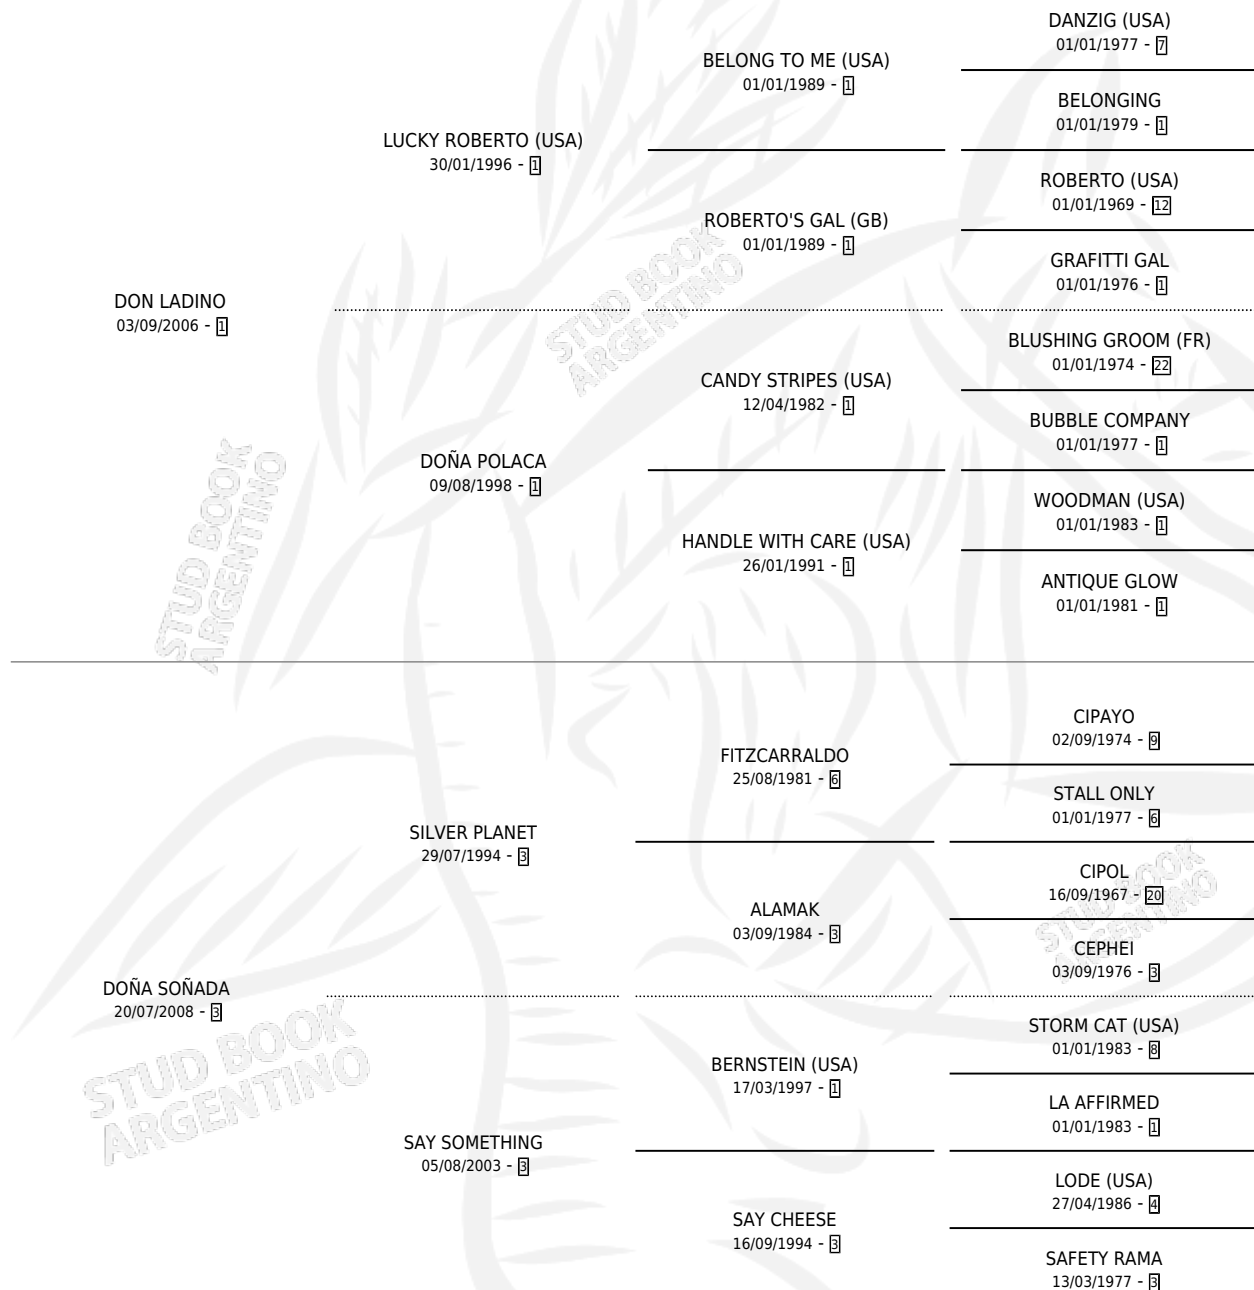

DOÑA SORAYA

por DON LADINO y DOÑA SOÑADA por SILVER PLANET

Argentina · Hembra · Alazan · SP · 17/07/2013
Familia 3-i · Volumen 41

ESTADO

TIPIFICACIÓN SANGUÍNEA	X
TIPIFICACIÓN POR ADN	✓
PASAPORTE	✓
IDENTIFICACIÓN POR MICROCHIP	✓
REPRODUCTOR	X

Lugar de nacimiento: Loventue
Criador: San Benito

PEDIGREE