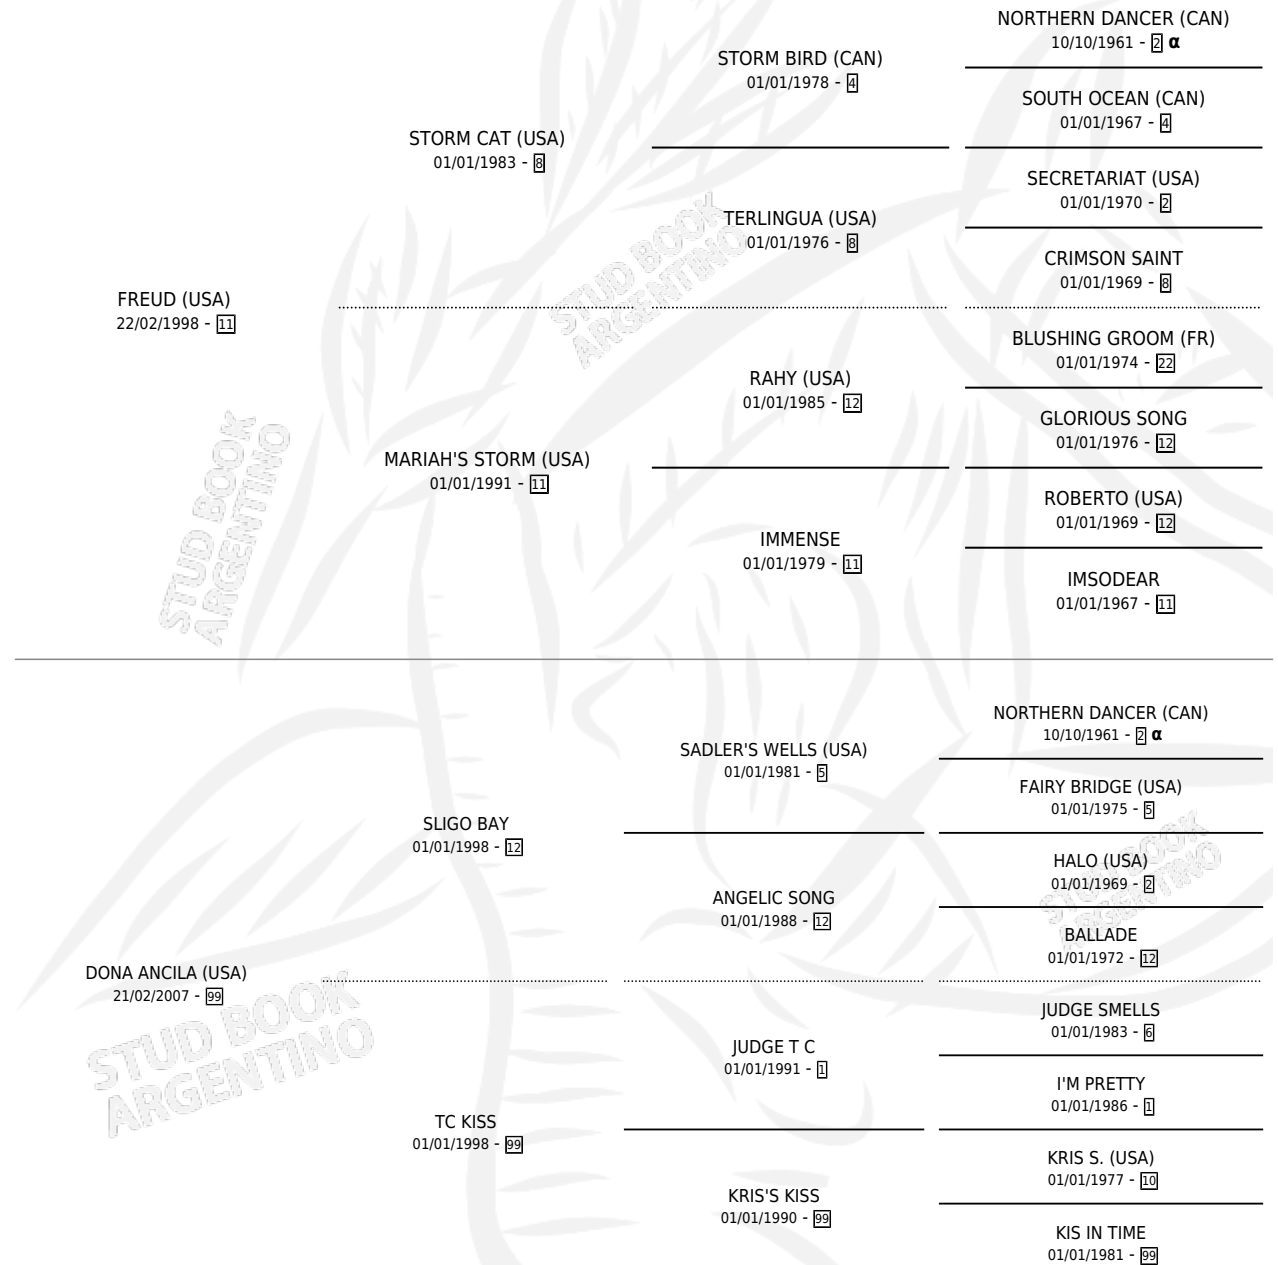

DOM BRUNO

por **FREUD (USA)** y **DONA ANCILA (USA)** por **SLIGO BAY**

Argentina · Macho · Zaino · SP · 13/08/2013
Familia 99 · Volumen 41

ESTADO

TIPIFICACIÓN SANGUÍNEA	X
TIPIFICACIÓN POR ADN	✓
PASAPORTE	✓
IDENTIFICACIÓN POR MICROCHIP	✓
REPRODUCTOR	X

Lugar de nacimiento: La Leyenda De Areco
Criador: Gasparotto Ivan Roberto

PEDIGREE

INBREEDING : α

DOM BRUNO

Datos oficiales del Stud Book Argentino

Documento generado el 06/05/2026

studbook.org.ar