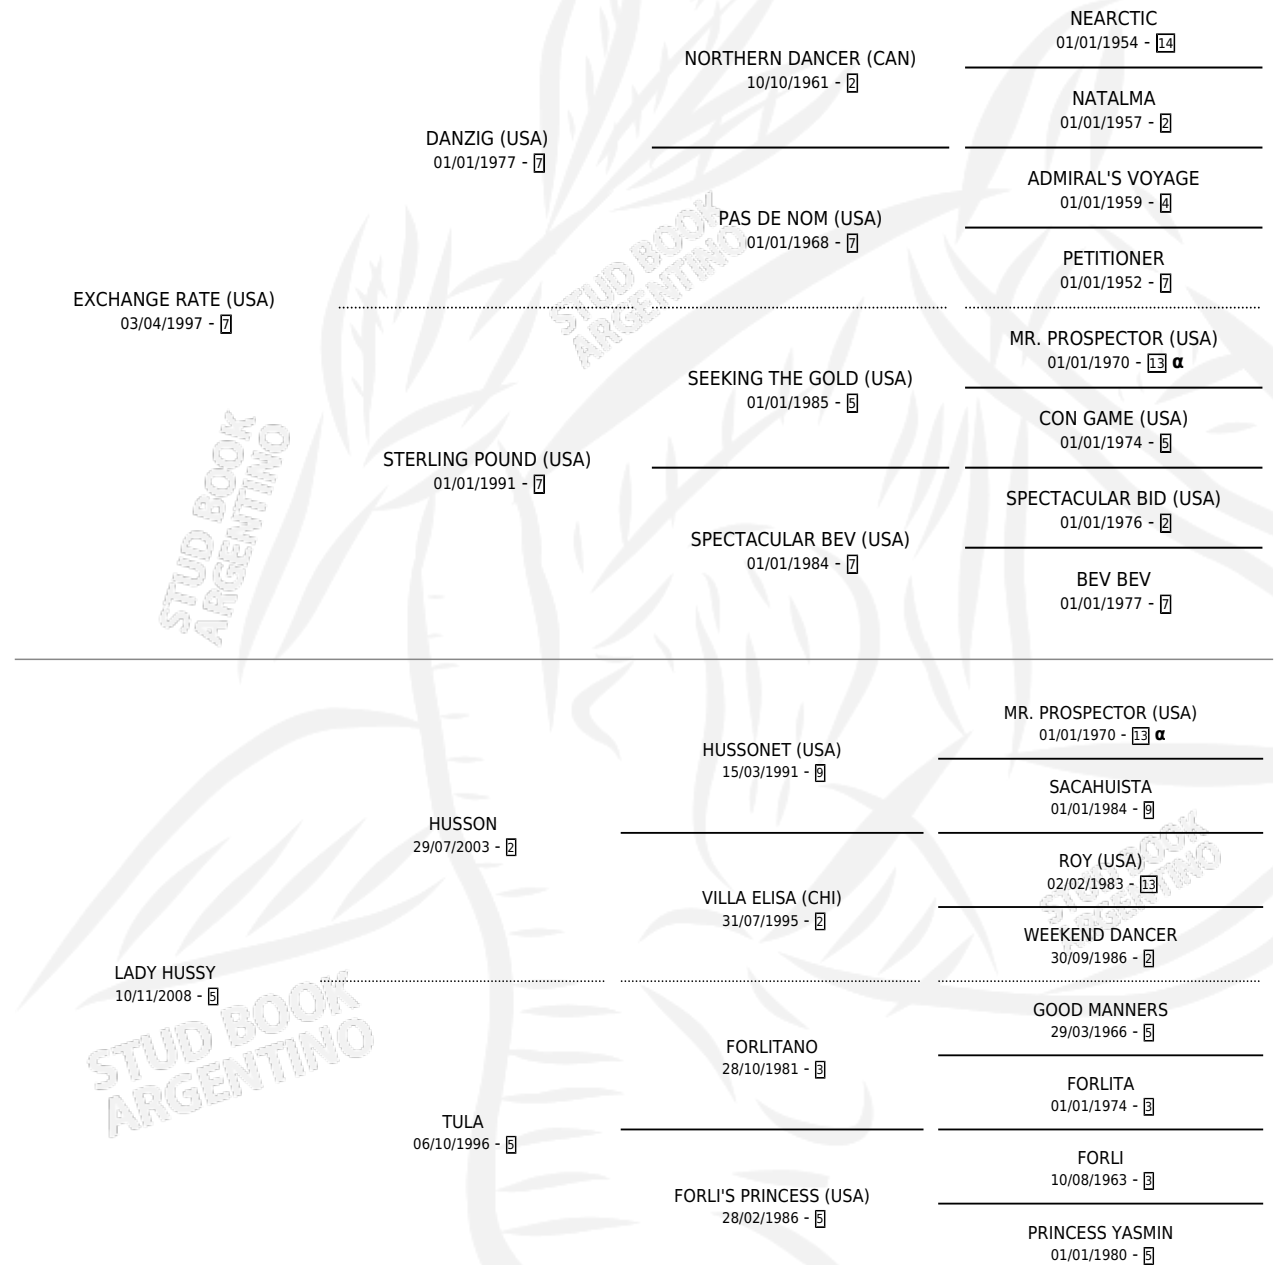

LA TREVISA

por EXCHANGE RATE (USA) y LADY HUSSY por HUSSON

Argentina · Hembra · Tordillo · SP · 15/08/2013
Familia 5-f · Volumen 41

ESTADO

TIPIFICACIÓN SANGUÍNEA	X
TIPIFICACIÓN POR ADN	✓
PASAPORTE	✓
IDENTIFICACIÓN POR MICROCHIP	✓
REPRODUCTOR	✓

Lugar de nacimiento: La Leyenda De Areco

Criador: La Leyenda De Areco

~

HIJOS

	MACHOS	HEMBRAS
2 NACIERON	2	0
1 CORRIERON	1	0

SIN ACTUACIONES

PEDIGREE

INBREEDING : α