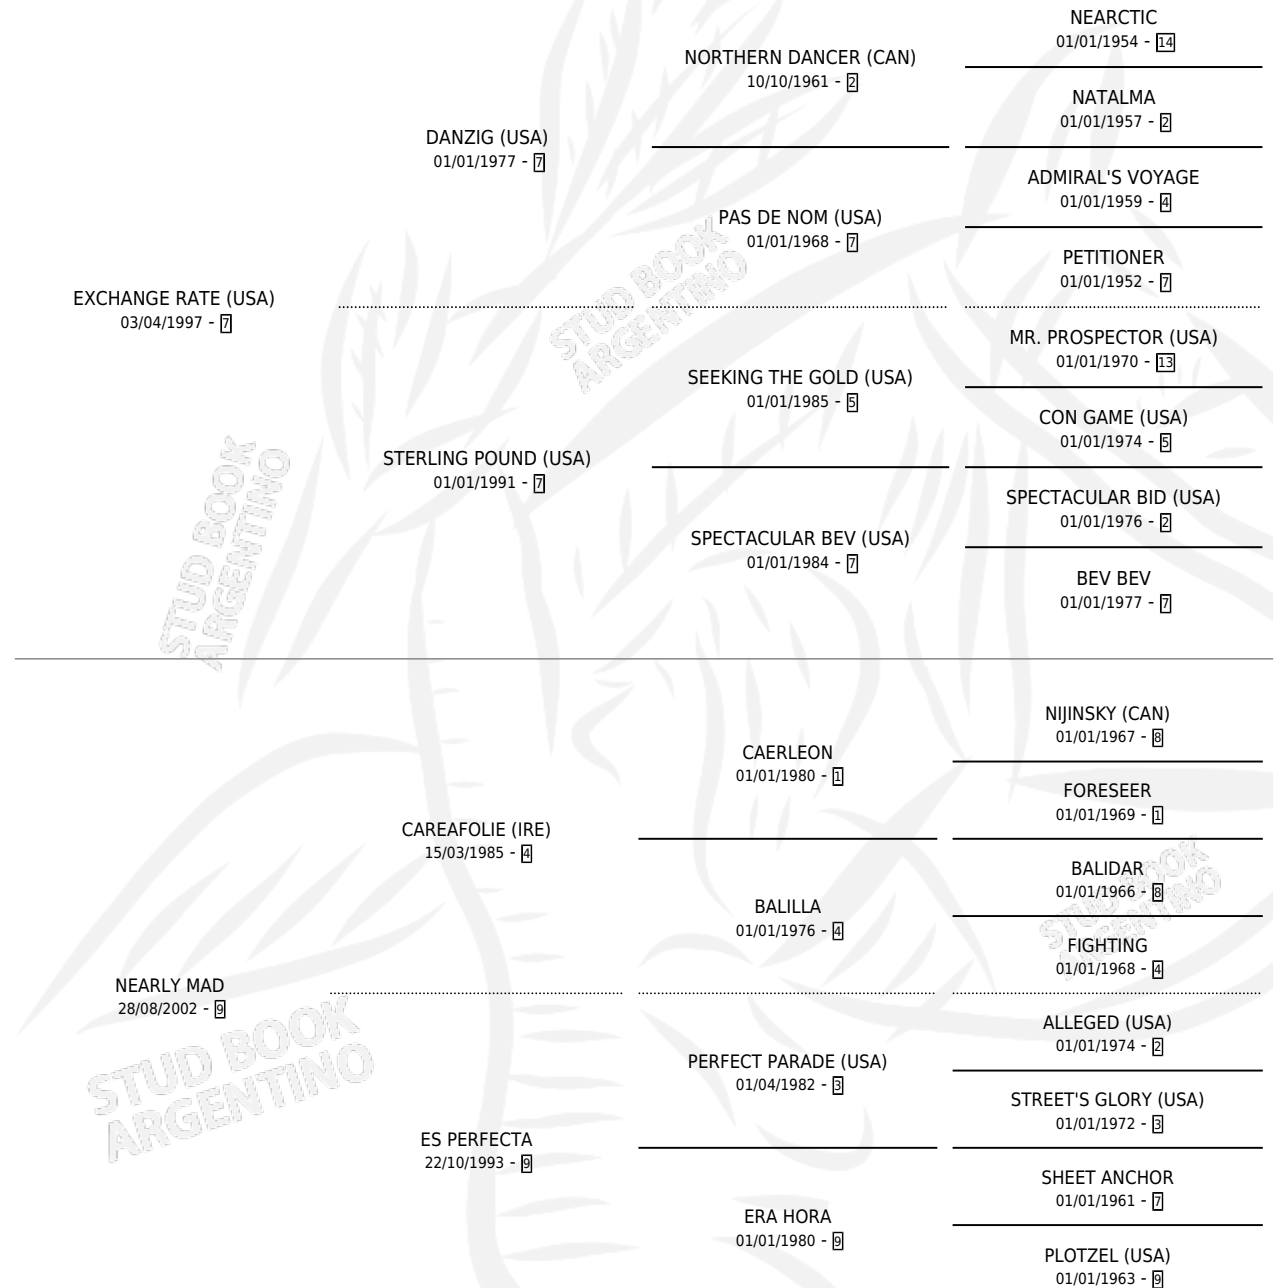

NIMBA

por EXCHANGE RATE (USA) y NEARLY MAD por CAREAFOLIE (IRE)

Argentina · Hembra · Zaino · SP · 28/07/2013
Familia 9-e · Volumen 41

ESTADO

TIPIFICACIÓN SANGUÍNEA	X
TIPIFICACIÓN POR ADN	X
PASAPORTE	X
IDENTIFICACIÓN POR MICROCHIP	X
REPRODUCTOR	X

Lugar de nacimiento: La Leyenda De Areco

Criador: La Leyenda De Areco

PEDIGREE