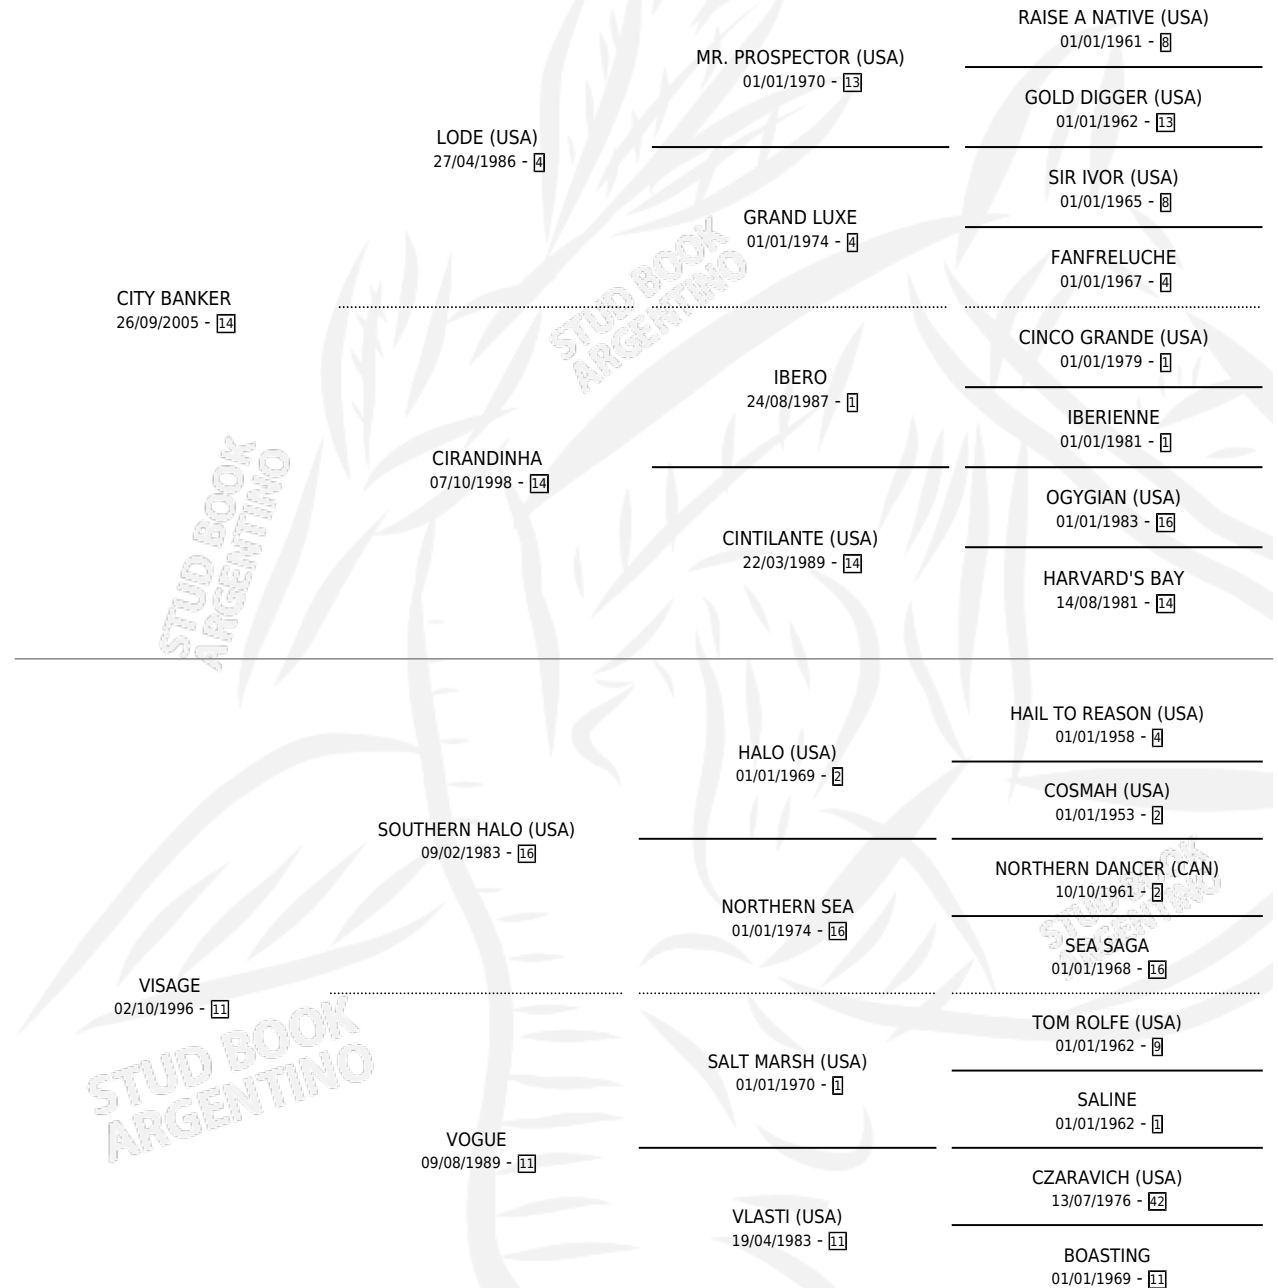

MAPINGUARI

por CITY BANKER y VISAGE por SOUTHERN HALO (USA)

Argentina · Hembra · Zaino · SP · 30/07/2013
Familia 11-g · Volumen 41

ESTADO

TIPIFICACIÓN SANGUÍNEA	X
TIPIFICACIÓN POR ADN	✓
PASAPORTE	✓
IDENTIFICACIÓN POR MICROCHIP	✓
REPRODUCTOR	✓

Lugar de nacimiento: Renacer

Criador: Renacer

~

HIJOS

	MACHOS	HEMBRAS
3 NACIERON	1	2
SIN ACTUACIONES		

PEDIGREE

CAMPAÑA

Solo carreras oficiales de Argentina