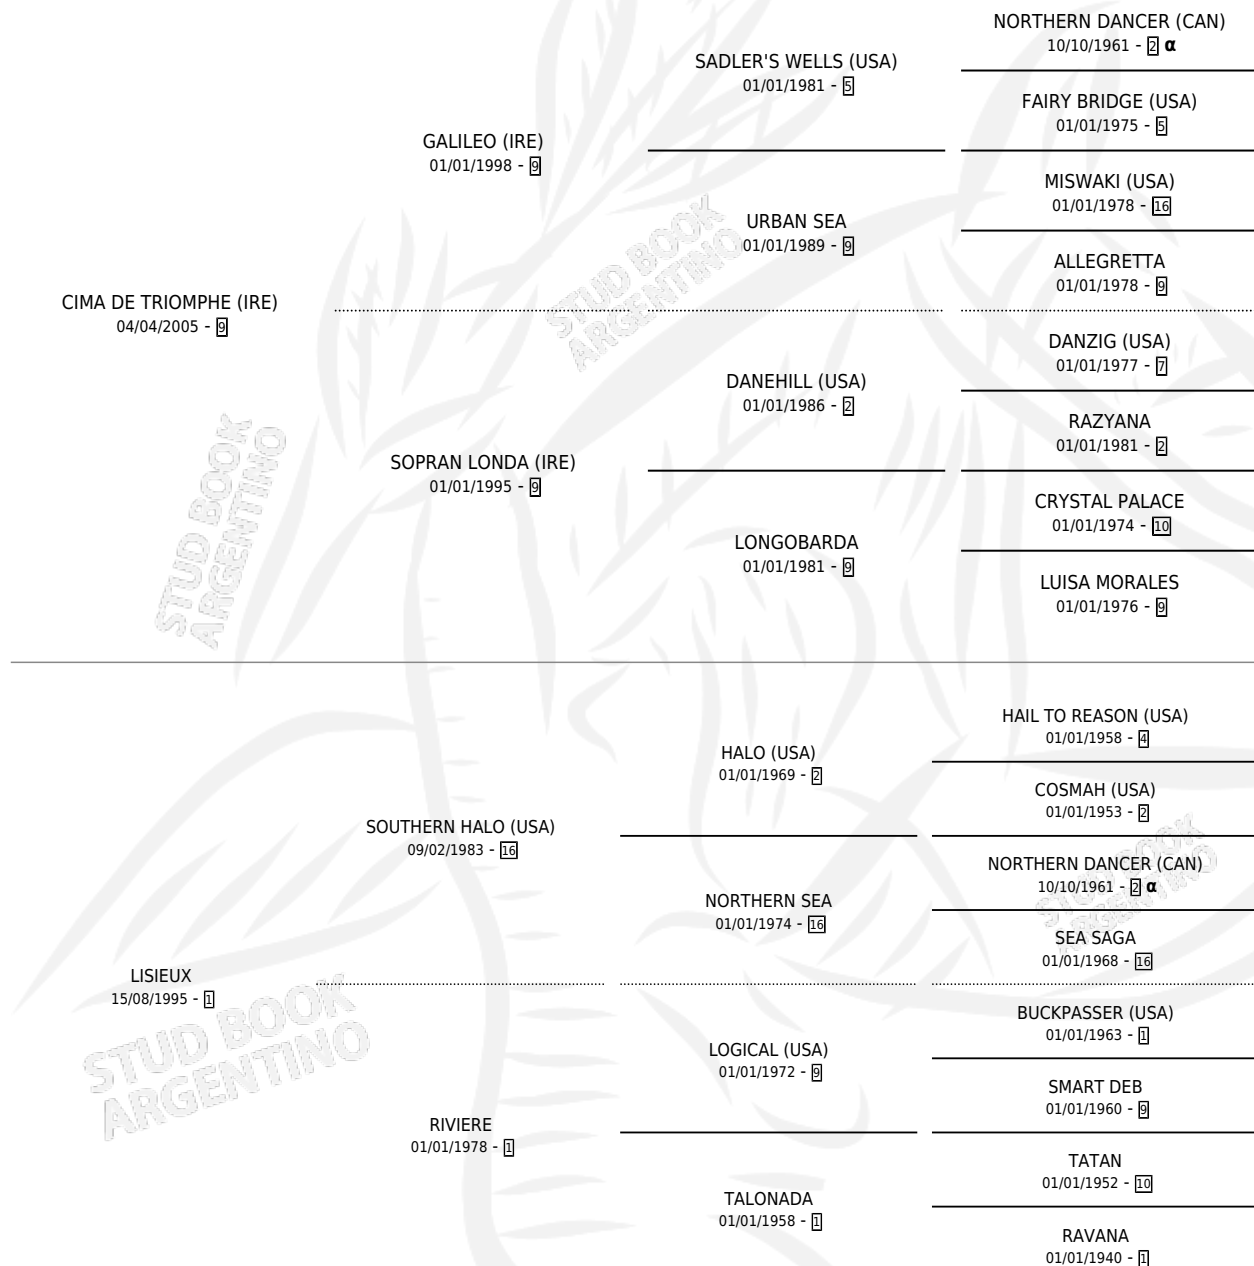

ATRAKO

por CIMA DE TRIOMPHE (IRE) y LISIEUX por SOUTHERN HALO (USA)

Argentina · Macho · Tordillo · SP · 17/07/2012
Familia 1-w · Volumen 41

ESTADO

TIPIFICACIÓN SANGUÍNEA	X
TIPIFICACIÓN POR ADN	✓
PASAPORTE	✓
IDENTIFICACIÓN POR MICROCHIP	✓
REPRODUCTOR	X

Lugar de nacimiento: Renacer

Criador: Renacer

PEDIGREE

INBREEDING : α

CAMPAÑA

Solo carreras oficiales de Argentina

POR EDAD

EDAD	CC	1°	2°	3°	4°	5°	NP	CLC	CLG	CLCG1	CLGG1	IMPORTE	GANANCIA / CC
4 AÑOS	1	0	0	0	0	0	1	0	0	0	0	\$0	\$0
TOTALES	1	0	0	0	0	0	1	0	0	0	0	\$0	\$0
%		0.0%	0.0%	0.0%	0.0%	0.0%	100%	0.0%	0.0%	0.0%	0.0%		