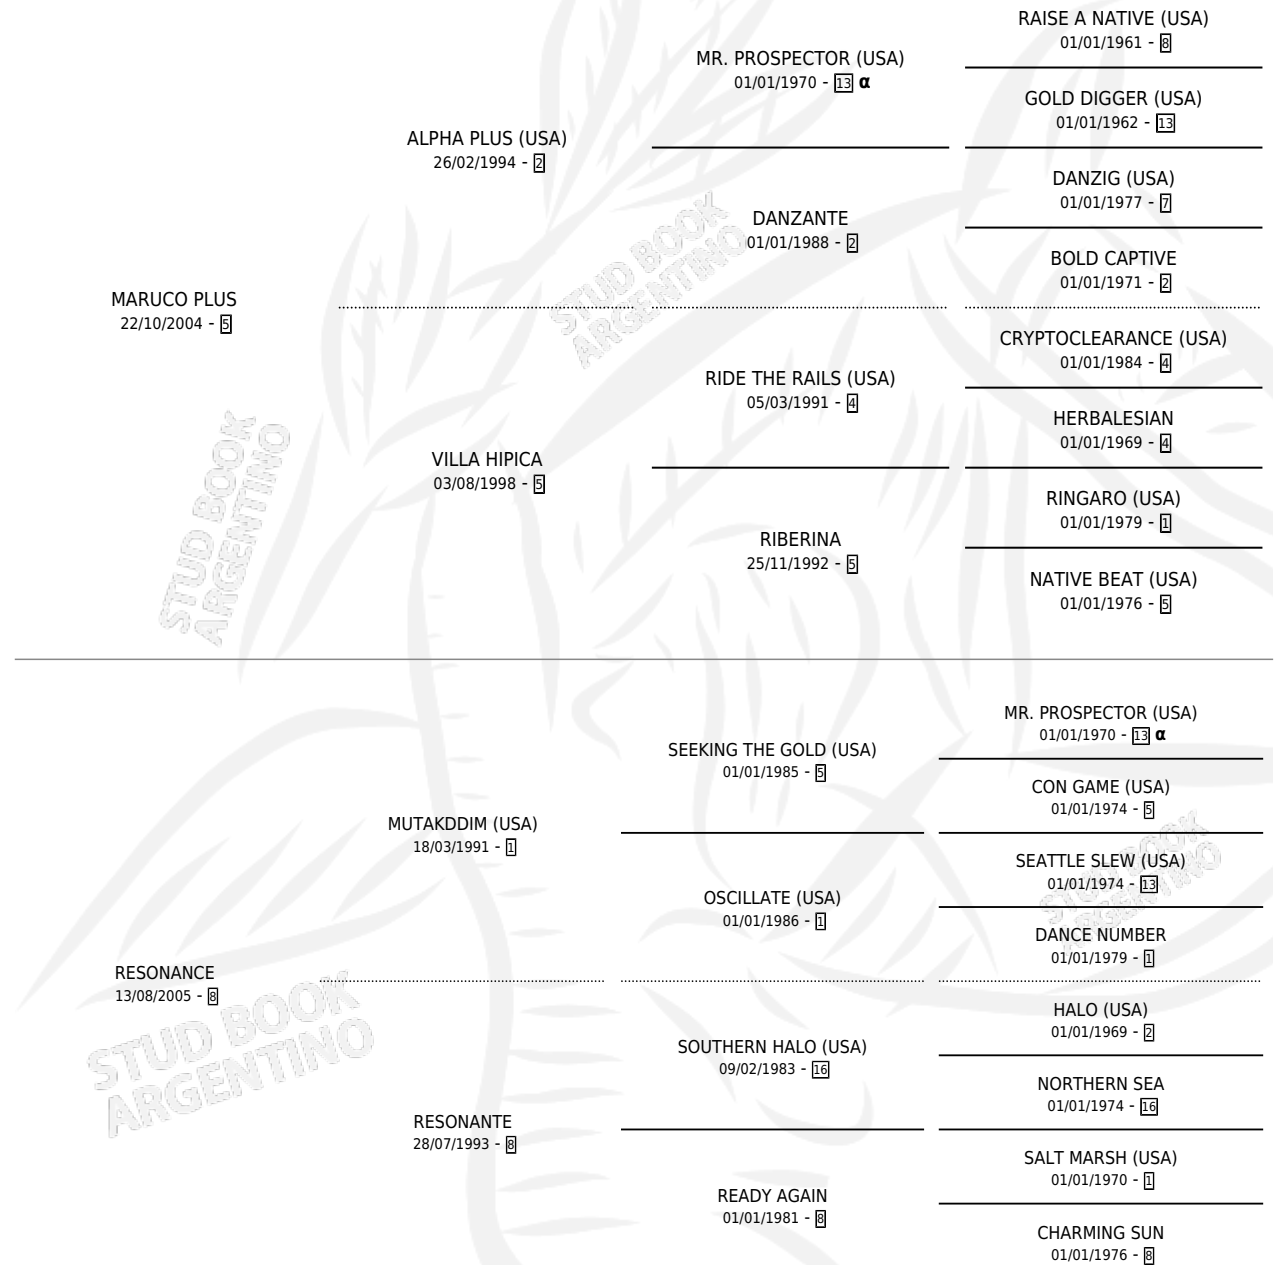

PELEN ZEN

por **MARUCO PLUS** y **RESONANCE** por **MUTAKDDIM (USA)**

Argentina · Macho · Tordillo · SP · 18/08/2013
Familia 8-f · Volumen 41

ESTADO

TIPIFICACIÓN SANGUÍNEA	X
TIPIFICACIÓN POR ADN	✓
PASAPORTE	✓
IDENTIFICACIÓN POR MICROCHIP	✓
REPRODUCTOR	X

Lugar de nacimiento: La Gringa

Criador: La Gringa

PEDIGREE

INBREEDING : α

CAMPAÑA

Solo carreras oficiales de Argentina

POR EDAD

EDAD	CC	1°	2°	3°	4°	5°	NP	CLC	CLG	CLCG1	CLGG1	IMPORTE	GANANCIA / CC
3 AÑOS	2	0	0	0	0	0	2	0	0	0	0	\$0	\$0
TOTALES	2	0	0	0	0	0	2	0	0	0	0	\$0	\$0
%		0.0%	0.0%	0.0%	0.0%	0.0%	100%	0.0%	0.0%	0.0%	0.0%		