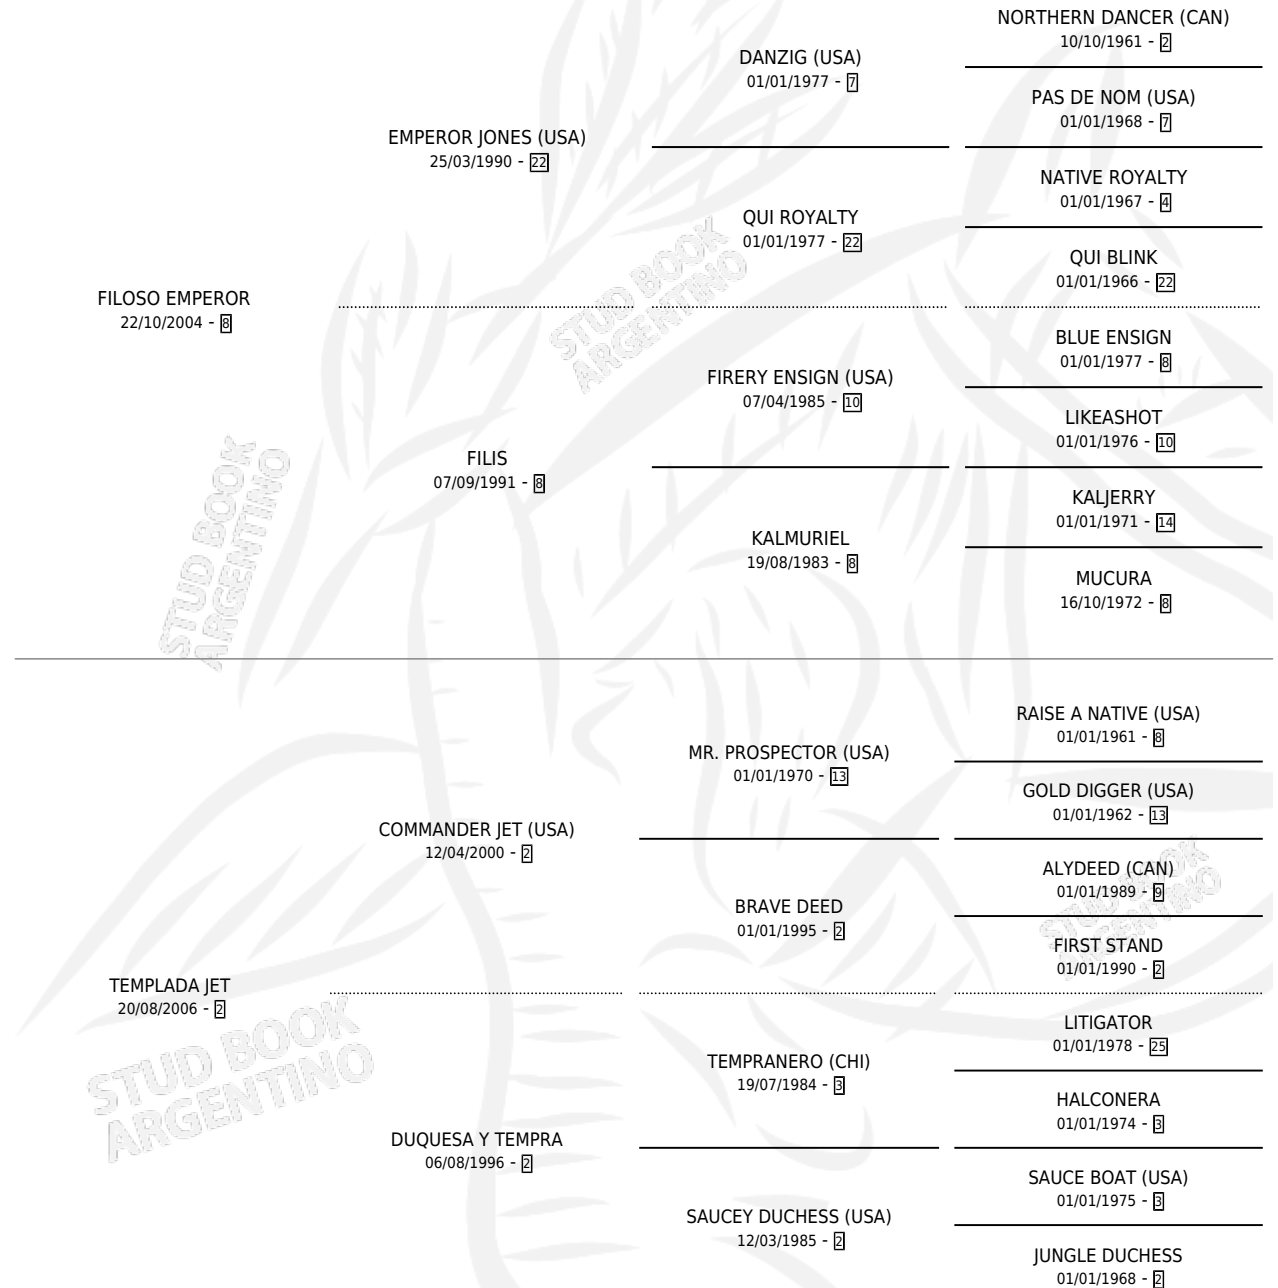

FILO TEMPLADO

por **FILOSO EMPEROR** y **TEMPLADA JET** por **COMMANDER JET (USA)**

Argentina · Macho · Zaino · SP · 24/07/2013
Familia 2-g · Volumen 41

ESTADO

TIPIFICACIÓN SANGUÍNEA	X
TIPIFICACIÓN POR ADN	✓
PASAPORTE	✓
IDENTIFICACIÓN POR MICROCHIP	✓
REPRODUCTOR	X

Lugar de nacimiento: Los Desagues
Criador: Minervino Oscar Osvaldo

PEDIGREE

CAMPAÑA

Solo carreras oficiales de Argentina

POR EDAD

EDAD	CC	1°	2°	3°	4°	5°	NP	CLC	CLG	CLCG1	CLGG1	IMPORTE	GANANCIA / CC
3 AÑOS	7	1	2	0	1	1	2	0	0	0	0	\$232,860	\$33,266
4 AÑOS	5	1	0	0	0	1	3	0	0	0	0	\$97,000	\$19,400
5 AÑOS	3	0	2	0	1	0	0	0	0	0	0	\$88,000	\$29,333
TOTALES	15	2	4	0	2	2	5	0	0	0	0	\$417,860	\$27,857
%		13.3%	26.7%	0.0%	13.3%	13.3%	33.3%	0.0%	0.0%	0.0%	0.0%		