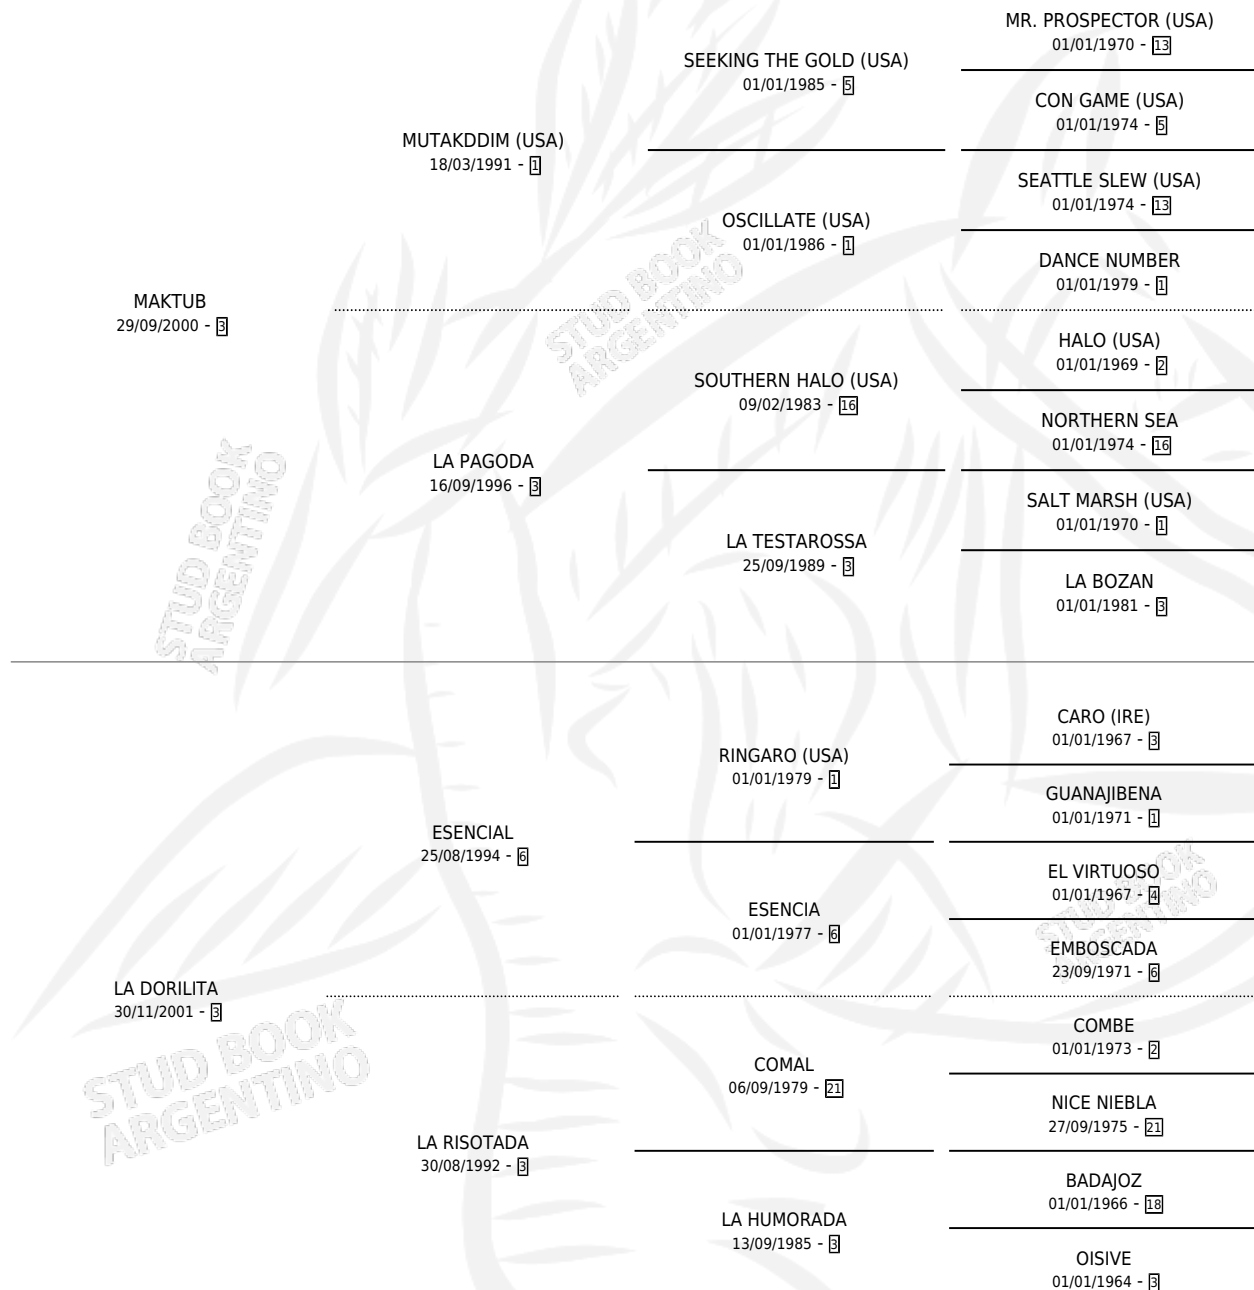

MAK DORI

por **MAKTUB** y **LA DORILITA** por **ESENCIAL**

Argentina · Hembra · Tordillo · SP · 01/08/2013
Familia 3-e · Volumen 41

ESTADO

TIPIFICACIÓN SANGUÍNEA	X
TIPIFICACIÓN POR ADN	✓
PASAPORTE	✓
IDENTIFICACIÓN POR MICROCHIP	✓
REPRODUCTOR	X

Lugar de nacimiento: El Cholo
Criador: Ruiz Francisco Leandro

PEDIGREE

MAK DORI

Datos oficiales del Stud Book Argentino

Documento generado el 12/05/2026

studbook.org.ar