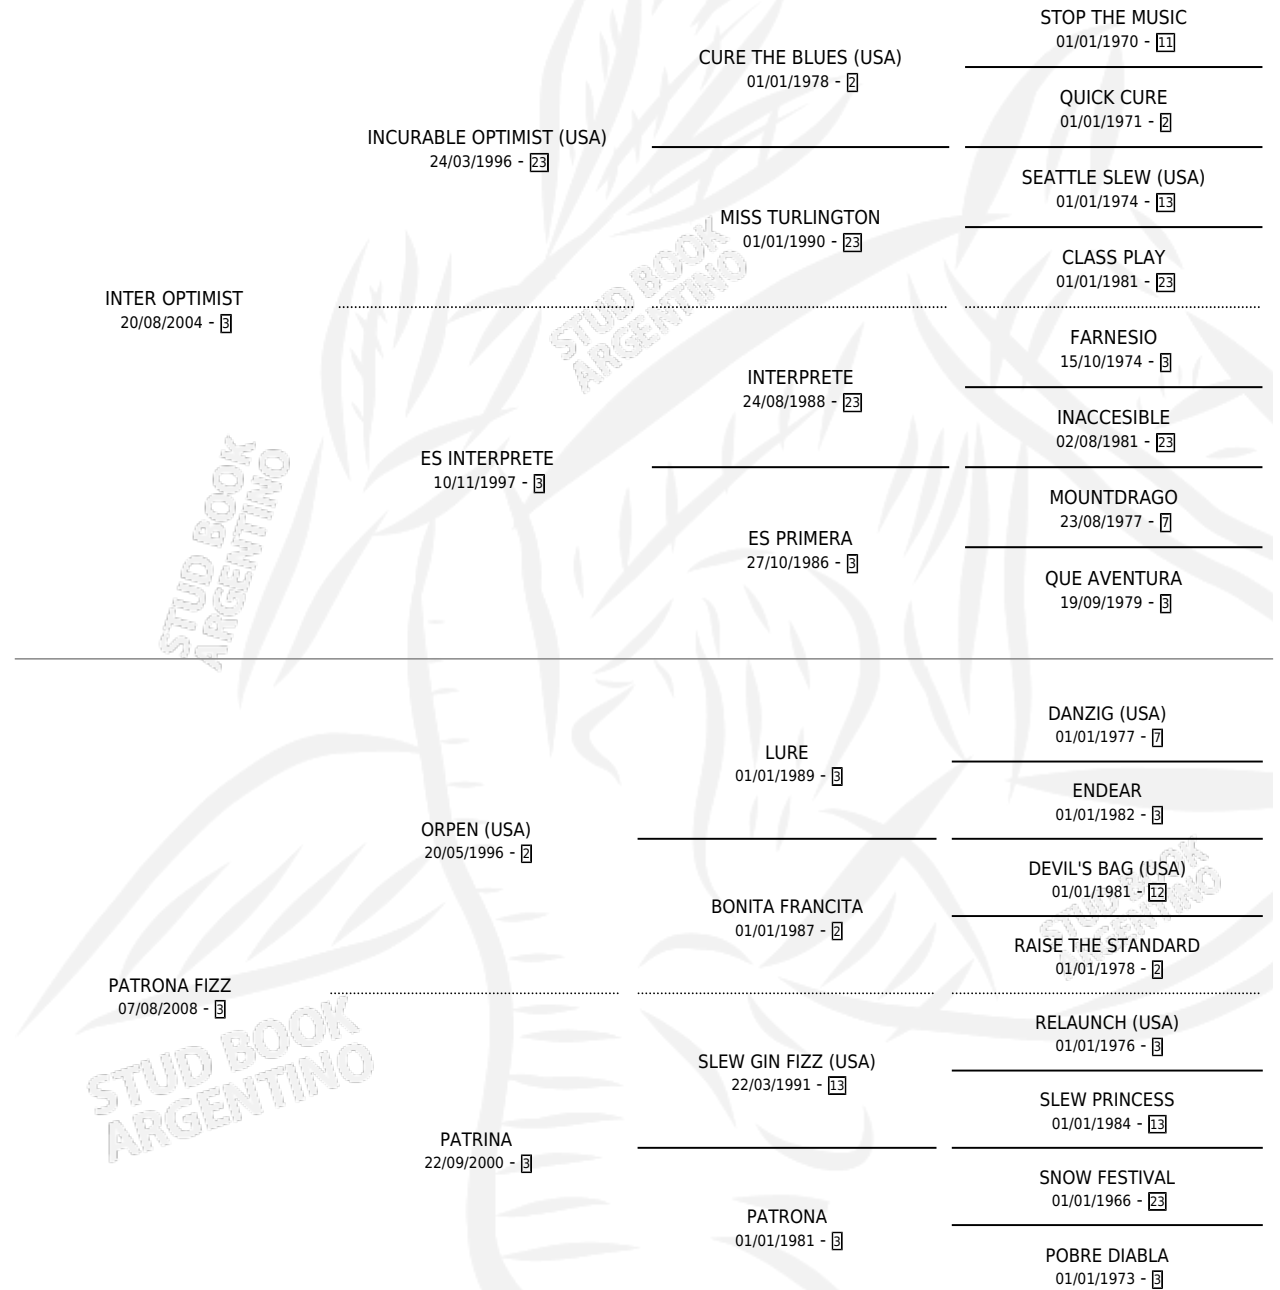

GUERRERA FIZZ

por INTER OPTIMIST y PATRONA FIZZ por ORPEN (USA)

Argentina · Hembra · Zaino · SP · 20/07/2013
Familia 3-h · Volumen 41

ESTADO

TIPIFICACIÓN SANGUÍNEA	X
TIPIFICACIÓN POR ADN	✓
PASAPORTE	✓
IDENTIFICACIÓN POR MICROCHIP	✓
REPRODUCTOR	X

Lugar de nacimiento: La Blanca
Criador: Stieben Hector Edgardo

PEDIGREE

CAMPAÑA

Solo carreras oficiales de Argentina

POR EDAD

EDAD	CC	1°	2°	3°	4°	5°	NP	CLC	CLG	CLCG1	CLGG1	IMPORTE	GANANCIA / CC
3 AÑOS	3	0	0	1	0	0	2	0	0	0	0	\$7,500	\$2,500
4 AÑOS	6	0	0	1	2	1	2	0	0	0	0	\$27,236	\$4,539
6 AÑOS	1	0	0	0	0	0	1	0	0	0	0	\$0	\$0
TOTALES	10	0	0	2	2	1	5	0	0	0	0	\$34,736	\$3,474
%		0.0%	0.0%	20.0%	20.0%	10.0%	50.0%	0.0%	0.0%	0.0%	0.0%		