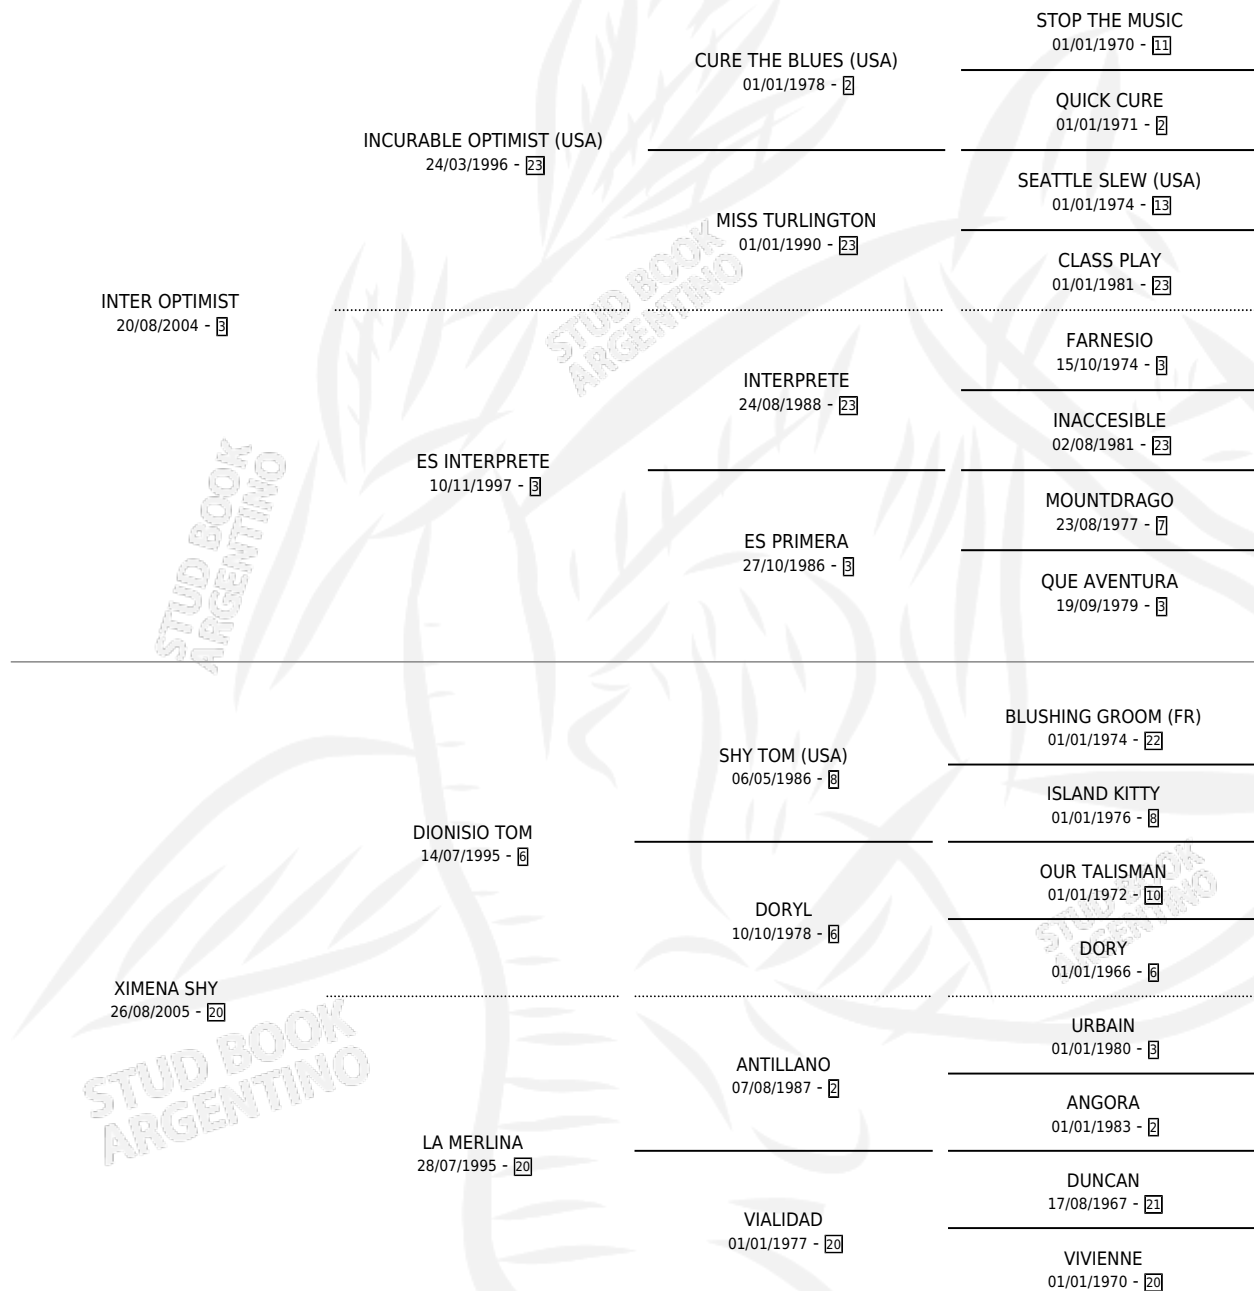

EDWARD KING

por INTER OPTIMIST y XIMENA SHY por DIONISIO TOM

Argentina · Macho · Alazan · SP · 19/07/2013
Familia 20-c · Volumen 41

ESTADO

TIPIFICACIÓN SANGUÍNEA	X
TIPIFICACIÓN POR ADN	✓
PASAPORTE	✓
IDENTIFICACIÓN POR MICROCHIP	✓
REPRODUCTOR	X

Lugar de nacimiento: La Blanca
Criador: Stieben Hector Edgardo

PEDIGREE