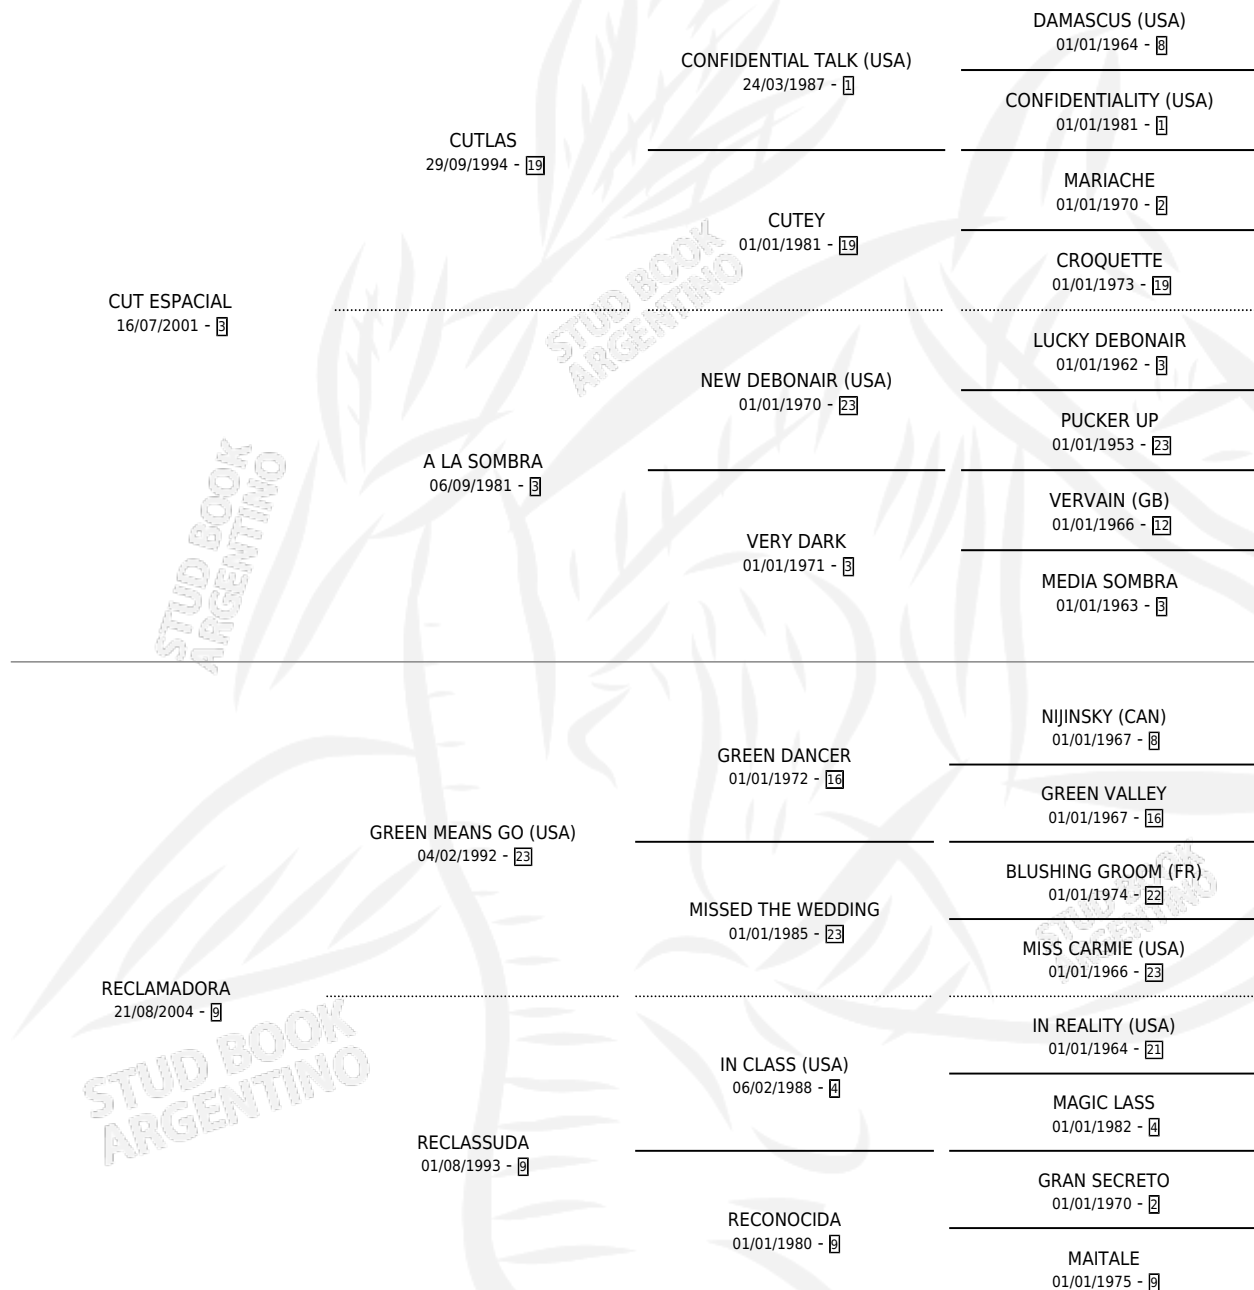

CHUECO SANTI

por CUT ESPACIAL y RECLAMADORA por GREEN MEANS GO (USA)

Argentina · Macho · Zaino · SP · 28/07/2013
Familia 9-g · Volumen 41

ESTADO

TIPIFICACIÓN SANGUÍNEA	X
TIPIFICACIÓN POR ADN	✓
PASAPORTE	✓
IDENTIFICACIÓN POR MICROCHIP	✓
REPRODUCTOR	X

Lugar de nacimiento: Encuentro Esperado
Criador: Sin dato

PEDIGREE

CAMPAÑA

Solo carreras oficiales de Argentina

POR EDAD

EDAD	CC	1°	2°	3°	4°	5°	NP	CLC	CLG	CLCG1	CLGG1	IMPORTE	GANANCIA / CC
4 AÑOS	2	0	0	0	0	0	2	0	0	0	0	\$0	\$0
5 AÑOS	1	0	0	0	1	0	0	0	0	0	0	\$5,000	\$5,000
TOTALES	3	0	0	0	1	0	2	0	0	0	0	\$5,000	\$1,667
%		0.0%	0.0%	0.0%	33.3%	0.0%	66.7%	0.0%	0.0%	0.0%	0.0%		