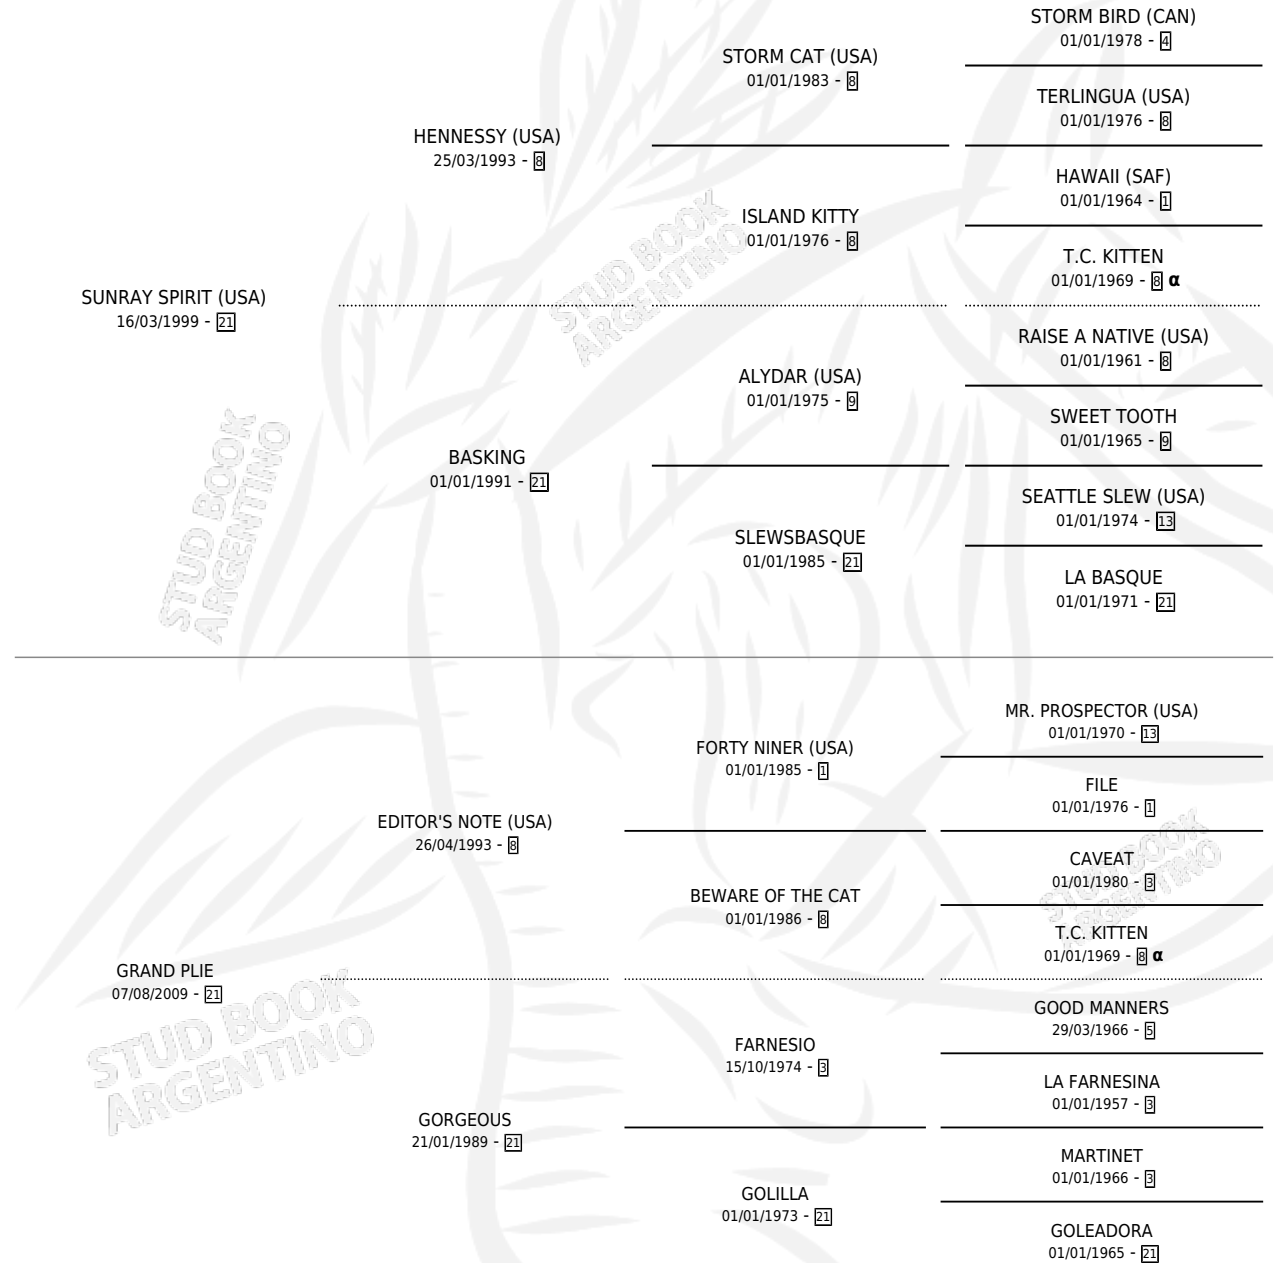

GRAND WAZOO

por **SUNRAY SPIRIT (USA)** y **GRAND PLIE** por **EDITOR'S NOTE (USA)**

Argentina · Macho · Alazan · SP · 29/07/2013
Familia 21 · Volumen 41

ESTADO

| | |
|------------------------------|---|
| TIPIFICACIÓN SANGUÍNEA | X |
| TIPIFICACIÓN POR ADN | ✓ |
| PASAPORTE | ✓ |
| IDENTIFICACIÓN POR MICROCHIP | ✓ |
| REPRODUCTOR | X |

Lugar de nacimiento: Abolengo
Criador: Abolengo

PEDIGREE

INBREEDING : α

CAMPAÑA

Solo carreras oficiales de Argentina

POR EDAD

| EDAD | CC | 1° | 2° | 3° | 4° | 5° | NP | CLC | CLG | CLCG1 | CLGG1 | IMPORTE | GANANCIA / CC |
|---------|----|------|------|------|------|------|------|------|------|-------|-------|---------|---------------|
| 3 AÑOS | 1 | 0 | 0 | 0 | 0 | 0 | 1 | 1 | 0 | 0 | 0 | \$0 | \$0 |
| TOTALES | 1 | 0 | 0 | 0 | 0 | 0 | 1 | 1 | 0 | 0 | 0 | \$0 | \$0 |
| % | | 0.0% | 0.0% | 0.0% | 0.0% | 0.0% | 100% | 100% | 0.0% | 0.0% | 0.0% | | |