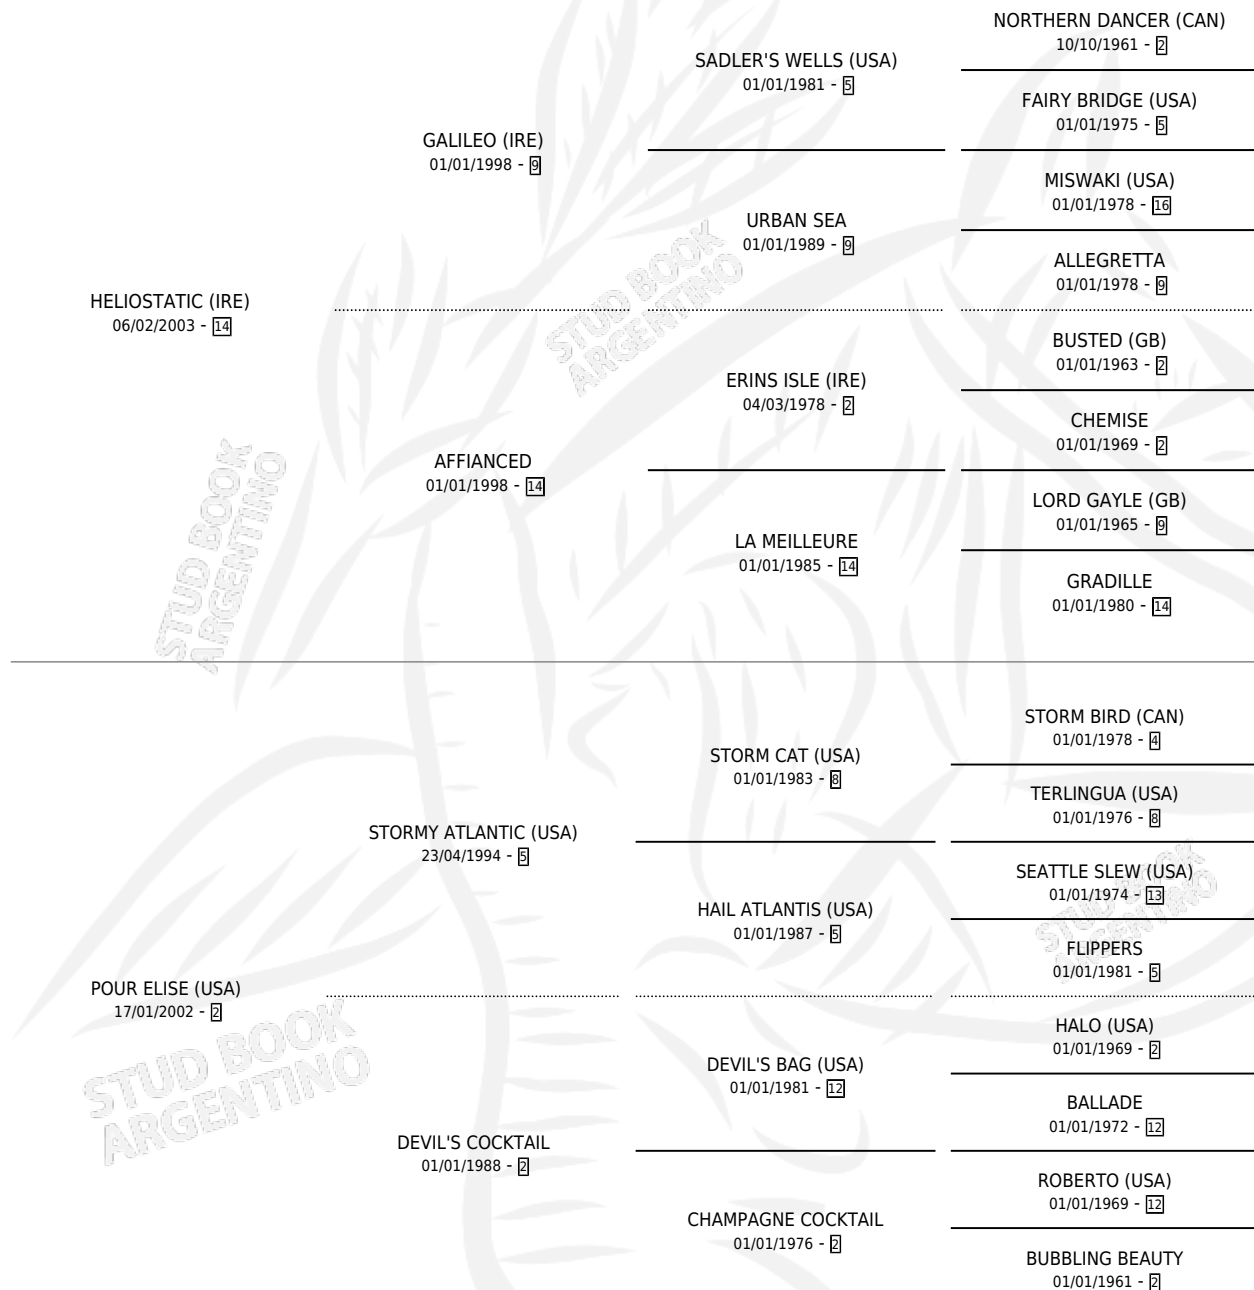

POUR LA BELLE

por **HELIOSTATIC (IRE)** y **POUR ELISE (USA)** por **STORMY ATLANTIC (USA)**

Argentina · Hembra · Alazan · SP · 09/08/2013
Familia 2-d · Volumen 41

ESTADO

TIPIFICACIÓN SANGUÍNEA	X
TIPIFICACIÓN POR ADN	✓
PASAPORTE	✓
IDENTIFICACIÓN POR MICROCHIP	✓
REPRODUCTOR	✓

Lugar de nacimiento: Santa Maria De Araras
Criador: Santa Maria De Araras

~

HIJOS

	MACHOS	HEMBRAS
1 NACIERON	0	1
SIN ACTUACIONES		

PEDIGREE