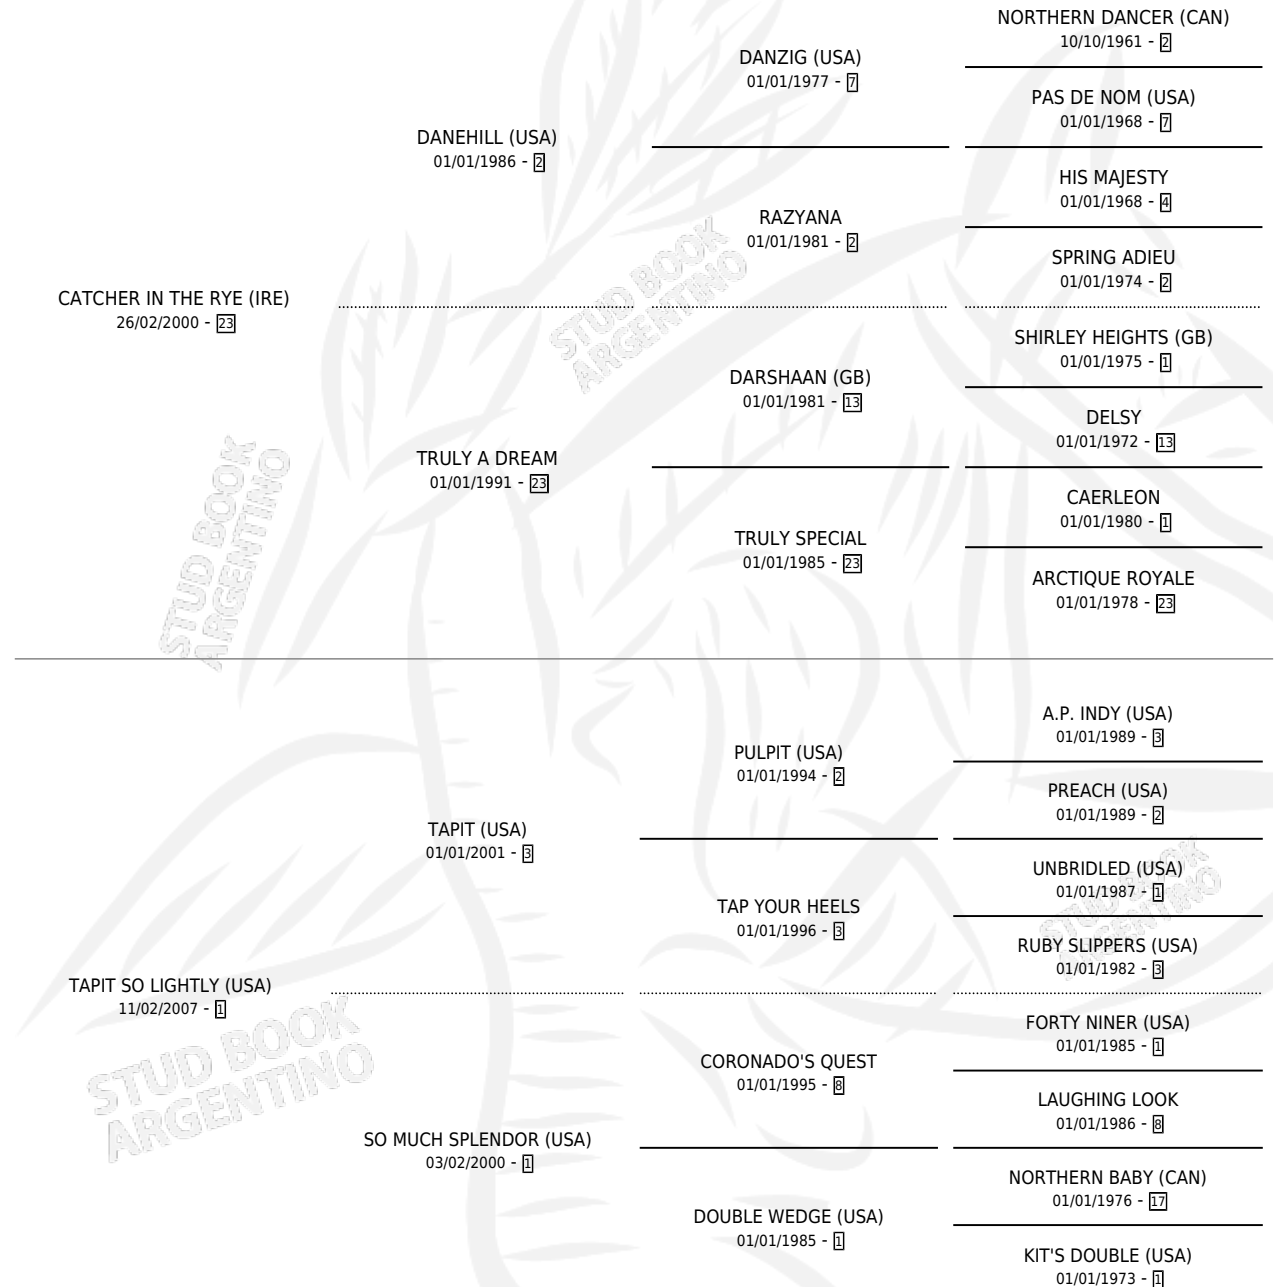

GRACE IN THE RYE

por **CATCHER IN THE RYE (IRE)** y **TAPIT SO LIGHTLY (USA)** por **TAPIT (USA)**

Argentina · Hembra · Zaino · SP · 01/08/2013
Familia 1-c · Volumen 41

ESTADO

TIPIFICACIÓN SANGUÍNEA	X
TIPIFICACIÓN POR ADN	✓
PASAPORTE	✓
IDENTIFICACIÓN POR MICROCHIP	✓
REPRODUCTOR	✓

Lugar de nacimiento: Don Serapio
Criador: Don Serapio

~

HIJOS

	MACHOS	HEMBRAS
2 NACIERON	1	1
SIN ACTUACIONES		

PEDIGREE

CAMPAÑA

Solo carreras oficiales de Argentina

POR EDAD