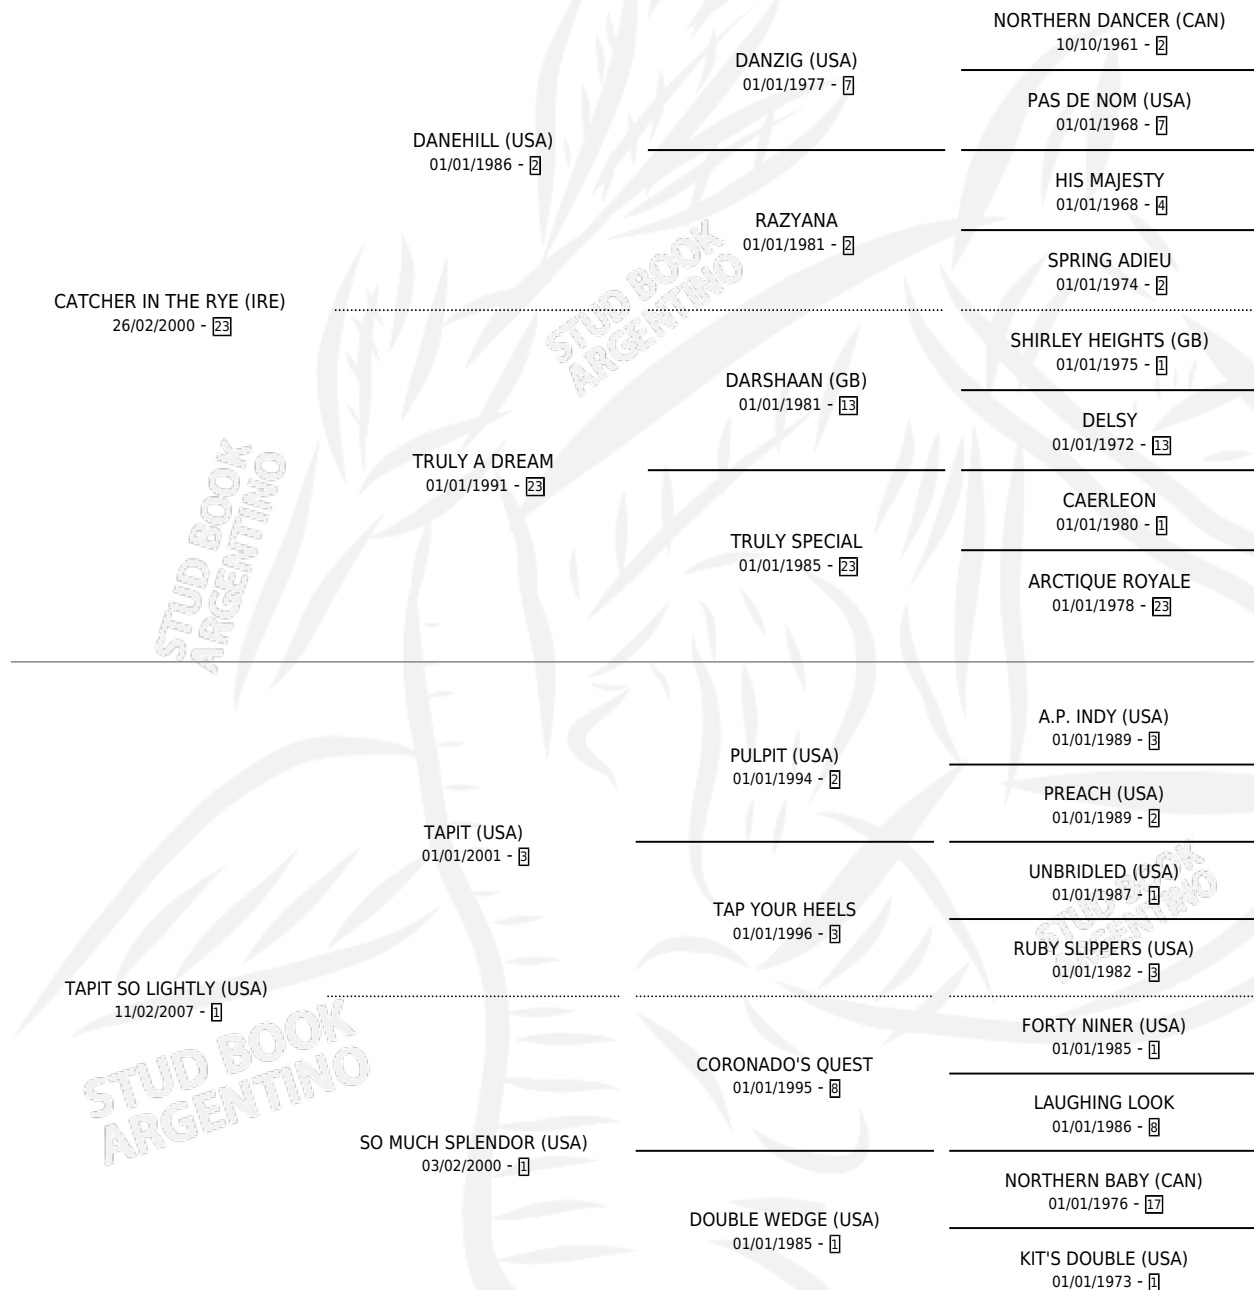

GRACE IN THE RYE

por **CATCHER IN THE RYE (IRE)** y **TAPIT SO LIGHTLY (USA)** por **TAPIT (USA)**

Argentina · Hembra · Zaino · SP · 01/08/2013
Familia 1-c · Volumen 41

ESTADO

TIPIFICACIÓN SANGUÍNEA	X
TIPIFICACIÓN POR ADN	✓
PASAPORTE	✓
IDENTIFICACIÓN POR MICROCHIP	✓
REPRODUCTOR	✓

Lugar de nacimiento: Don Serapio
Criador: Don Serapio

~

HIJOS

	MACHOS	HEMBRAS
2 NACIERON	1	1
SIN ACTUACIONES		

PEDIGREE