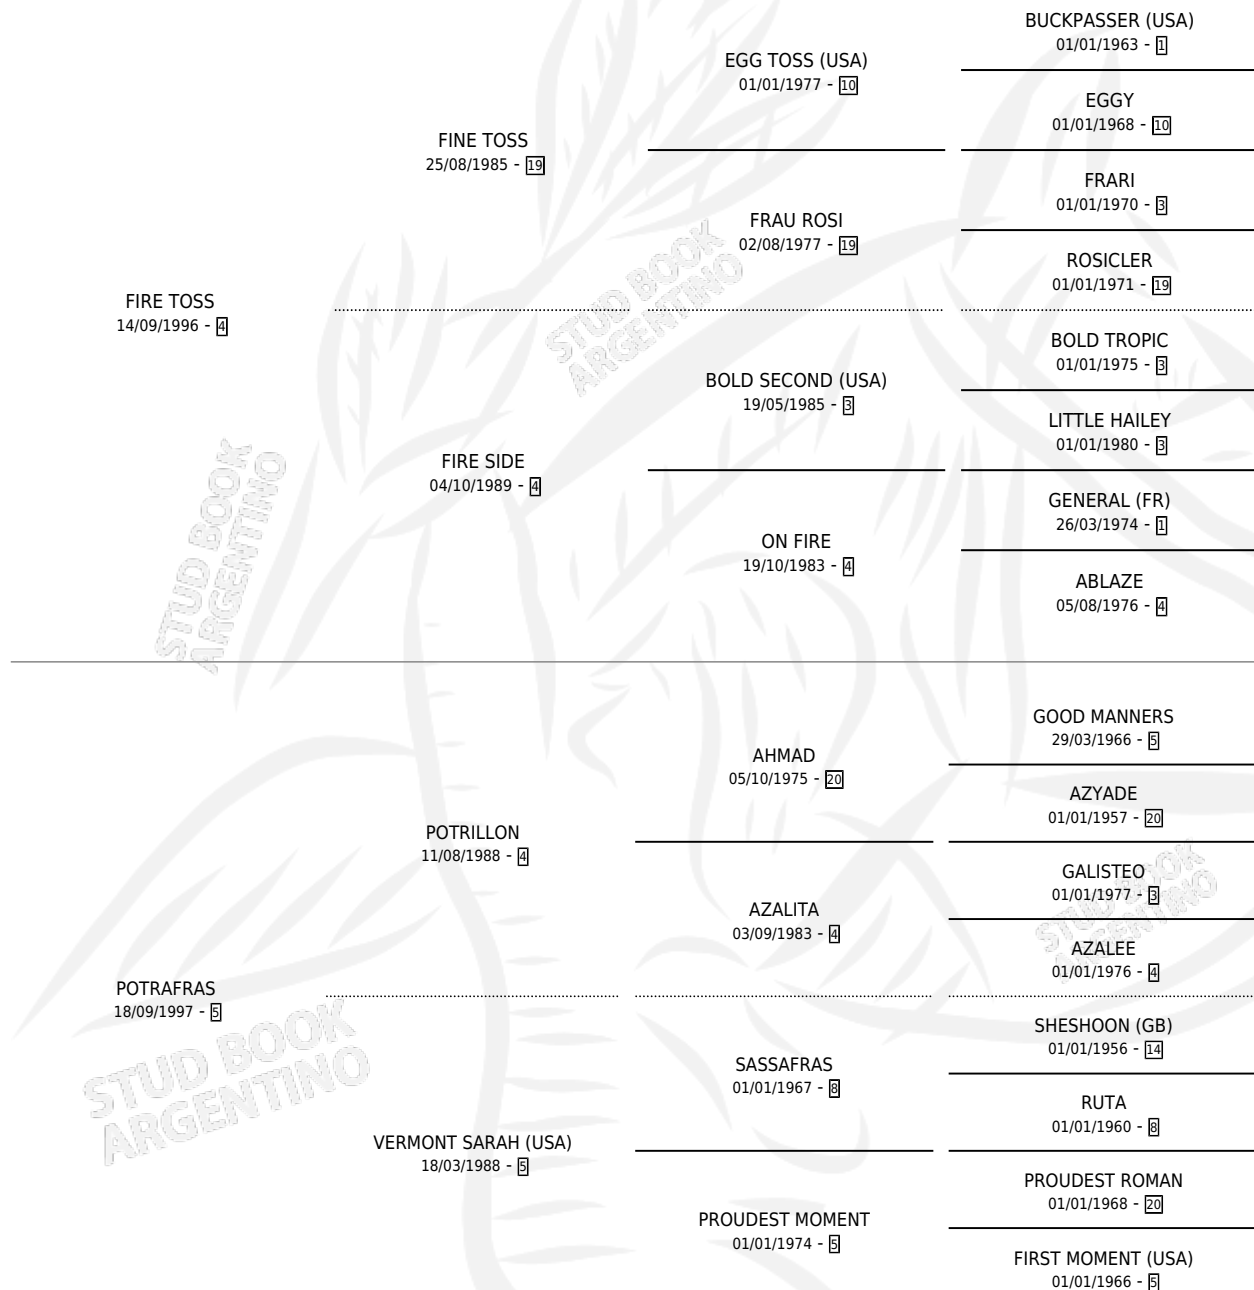

FIRE FRAS

por FIRE TOSS y POTRAFRAS por POTRILLON

Argentina · Hembra · Zaino · SP · 07/08/2013
Familia 5-f · Volumen 41

ESTADO

TIPIFICACIÓN SANGUÍNEA	X
TIPIFICACIÓN POR ADN	✓
PASAPORTE	✓
IDENTIFICACIÓN POR MICROCHIP	✓
REPRODUCTOR	✓

Lugar de nacimiento: Nimanor

Criador: Nimanor

~

HIJOS

	MACHOS	HEMBRAS
5 NACIERON	2	3
1 CORRIERON	0	1

SIN ACTUACIONES

PEDIGREE

CAMPAÑA

Solo carreras oficiales de Argentina

POR EDAD

EDAD	CC	1°	2°	3°	4°	5°	NP	CLC	CLG	CLCG1	CLGG1	IMPORTE	GANANCIA / CC
2 AÑOS	2	0	0	0	0	0	2	0	0	0	0	\$0	\$0
TOTALES	2	0	0	0	0	0	2	0	0	0	0	\$0	\$0
%		0.0%	0.0%	0.0%	0.0%	0.0%	100%	0.0%	0.0%	0.0%	0.0%		