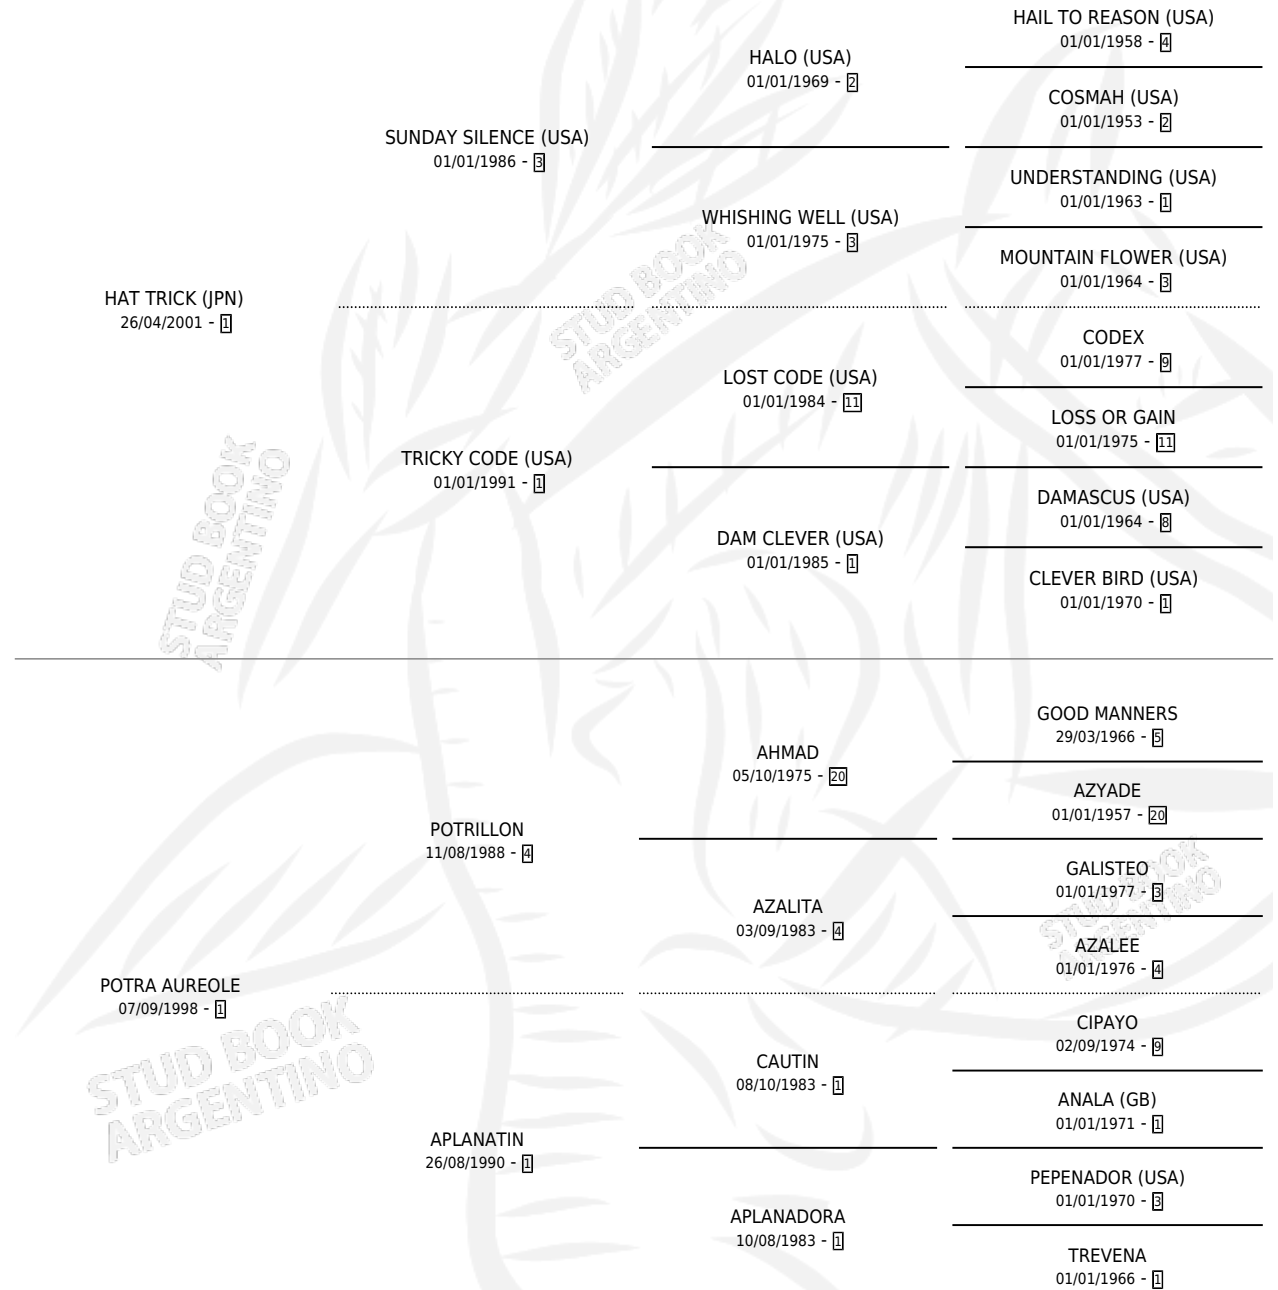

ALEJANDRIA TRICK

por HAT TRICK (JPN) y POTRA AUREOLE por POTRILLON

Argentina · Hembra · Zaino · SP · 01/08/2013
Familia 1-e · Volumen 41

ESTADO

TIPIFICACIÓN SANGUÍNEA	X
TIPIFICACIÓN POR ADN	✓
PASAPORTE	✓
IDENTIFICACIÓN POR MICROCHIP	✓
REPRODUCTOR	X

Lugar de nacimiento: La Biznaga

Criador: La Biznaga

PEDIGREE

ALEJANDRIA TRICK

Datos oficiales del Stud Book Argentino

Documento generado el 09/05/2026

studbook.org.ar