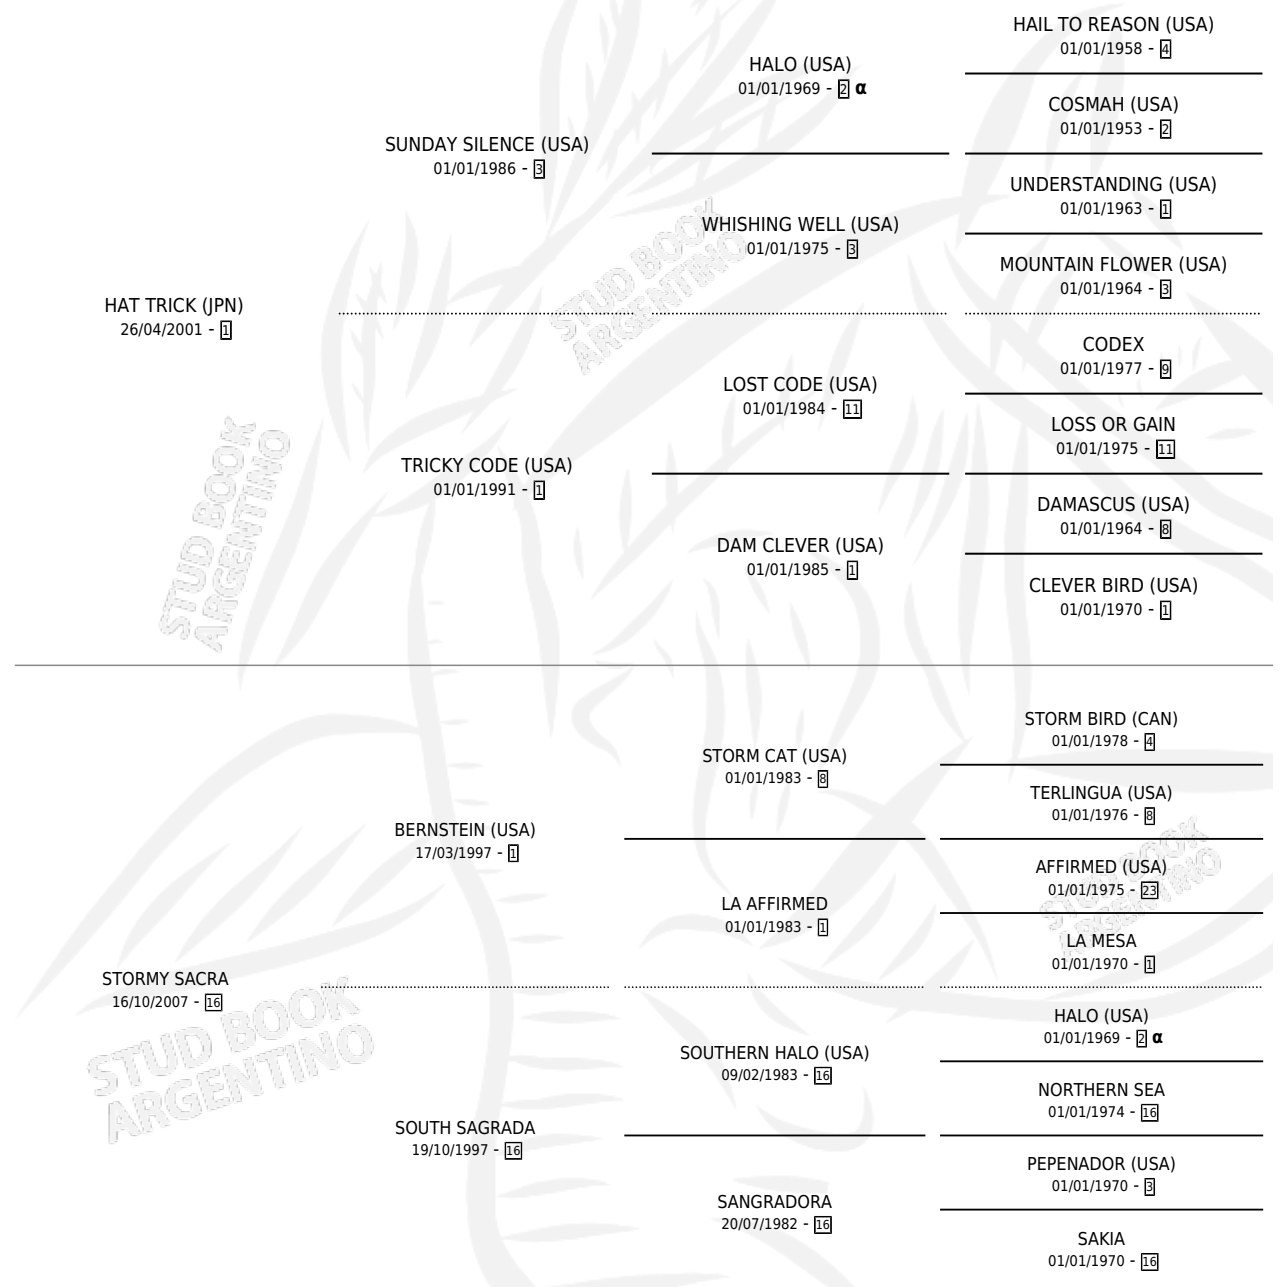

SALVADORA TRICK

por HAT TRICK (JPN) y STORMY SACRA por BERNSTEIN (USA)

Argentina · Hembra · Zaino · SP · 09/08/2013
Familia 16-e · Volumen 41

ESTADO

TIPIFICACIÓN SANGUÍNEA	X
TIPIFICACIÓN POR ADN	✓
PASAPORTE	✓
IDENTIFICACIÓN POR MICROCHIP	✓
REPRODUCTOR	✓

Lugar de nacimiento: La Biznaga
Criador: La Biznaga

PEDIGREE

INBREEDING : α

CAMPAÑA

Solo carreras oficiales de Argentina

POR EDAD

EDAD	CC	1°	2°	3°	4°	5°	NP	CLC	CLG	CLCG1	CLGG1	IMPORTE	GANANCIA / CC
3 AÑOS	1	1	0	0	0	0	0	0	0	0	0	\$135,000	\$135,000
4 AÑOS	7	2	0	1	0	2	2	0	0	0	0	\$301,300	\$43,043
5 AÑOS	6	1	0	2	0	0	3	2	0	0	0	\$178,000	\$29,667
6 AÑOS	1	0	0	0	0	1	0	0	0	0	0	\$5,500	\$5,500
TOTALES	15	4	0	3	0	3	5	2	0	0	0	\$619,800	\$41,320
%		26.7%	0.0%	20.0%	0.0%	20.0%	33.3%	13.3%	0.0%	0.0%	0.0%		