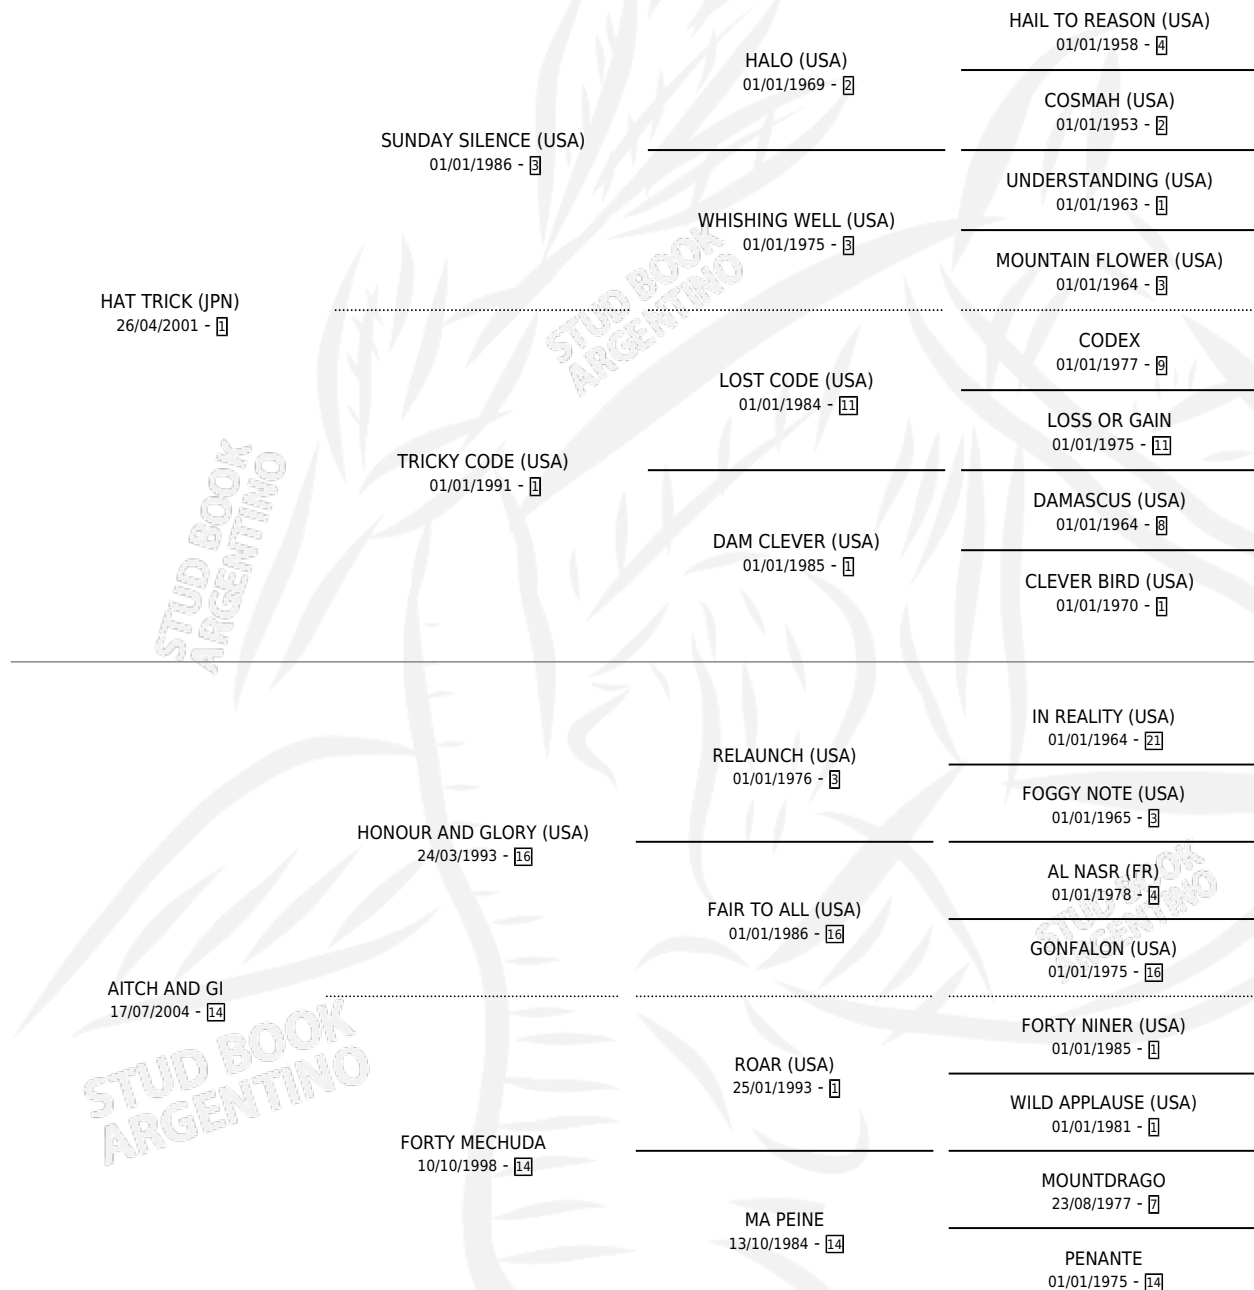

AISLADA TRICK

por HAT TRICK (JPN) y AITCH AND GI por HONOUR AND GLORY (USA)

Argentina · Hembra · Zaino · SP · 11/08/2013
Familia 14-c · Volumen 41

ESTADO

TIPIFICACIÓN SANGUÍNEA	X
TIPIFICACIÓN POR ADN	✓
PASAPORTE	✓
IDENTIFICACIÓN POR MICROCHIP	✓
REPRODUCTOR	✓

Lugar de nacimiento: La Biznaga
Criador: La Biznaga

~

HIJOS

	MACHOS	HEMBRAS
4 NACIERON	2	2
SIN ACTUACIONES		

PEDIGREE