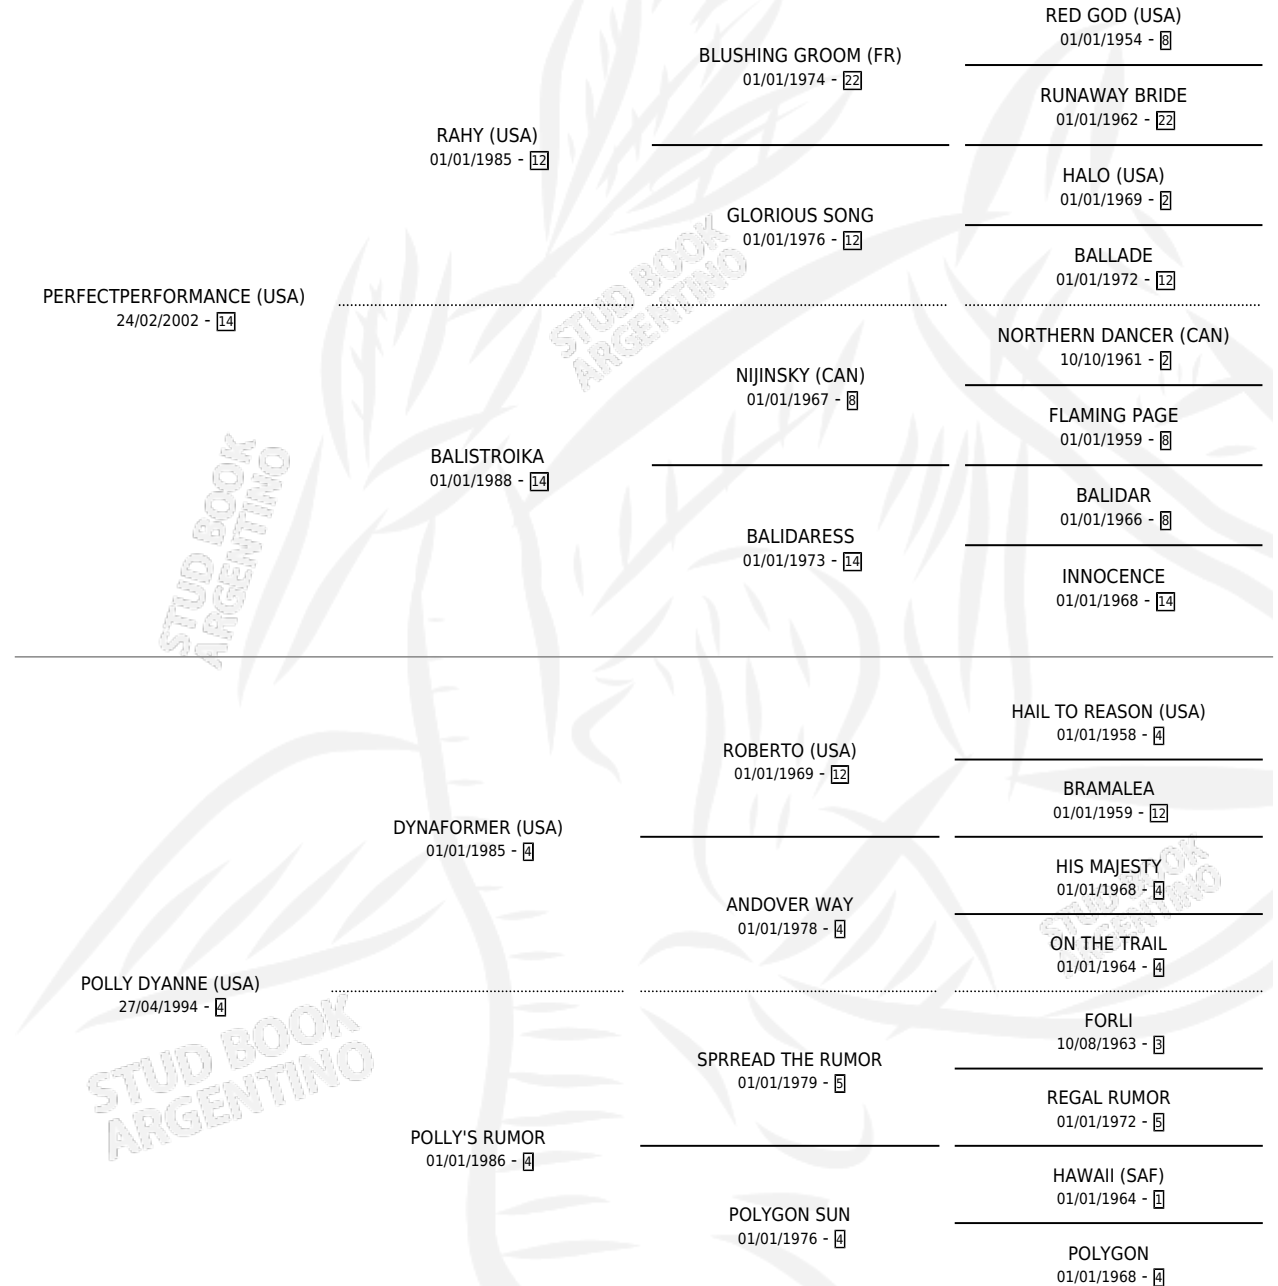

PERFECT POLLY

por PERFECTPERFORMANCE (USA) y POLLY DYANNE (USA) por DYNAFORMER (USA)

Argentina · Macho · Zaino · SP · 02/08/2013
Familia 4-n · Volumen 41

ESTADO

TIPIFICACIÓN SANGUÍNEA	X
TIPIFICACIÓN POR ADN	✓
PASAPORTE	✓
IDENTIFICACIÓN POR MICROCHIP	✓
REPRODUCTOR	X

Lugar de nacimiento: De La Pomme

Criador: De La Pomme

PEDIGREE

CAMPAÑA

Solo carreras oficiales de Argentina

POR EDAD

EDAD	CC	1°	2°	3°	4°	5°	NP	CLC	CLG	CLCG1	CLGG1	IMPORTE	GANANCIA / CC
2 AÑOS	5	0	0	0	0	1	4	1	0	0	0	\$4,860	\$972
3 AÑOS	7	0	0	0	0	0	7	0	0	0	0	\$0	\$0
4 AÑOS	2	0	0	0	0	1	1	0	0	0	0	\$5,000	\$2,500
TOTALES	14	0	0	0	0	2	12	1	0	0	0	\$9,860	\$704
%		0.0%	0.0%	0.0%	0.0%	14.3%	85.7%	7.1%	0.0%	0.0%	0.0%		