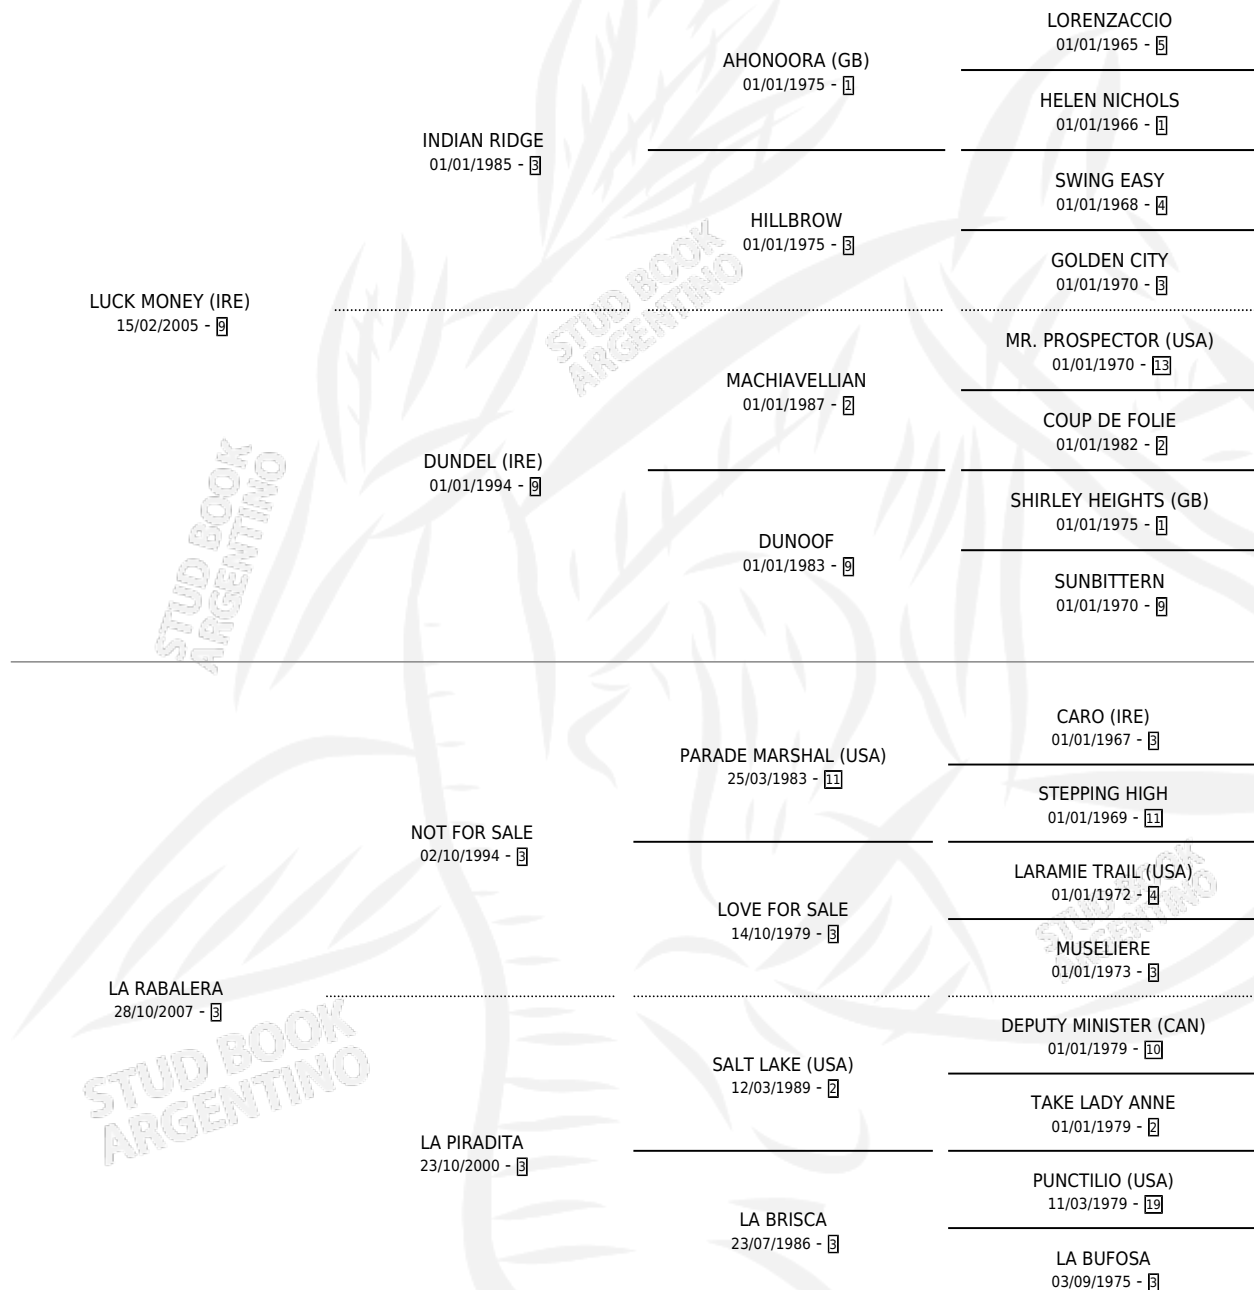

EL ARRABALERO

por LUCK MONEY (IRE) y LA RABALERA por NOT FOR SALE

Argentina · Macho · Zaino · SP · 19/07/2013
Familia 3-h · Volumen 41

ESTADO

| | |
|------------------------------|---|
| TIPIFICACIÓN SANGUÍNEA | X |
| TIPIFICACIÓN POR ADN | ✓ |
| PASAPORTE | X |
| IDENTIFICACIÓN POR MICROCHIP | ✓ |
| REPRODUCTOR | X |

Lugar de nacimiento: Don Yayo

Criador: Don Yayo

PEDIGREE

EL ARRABALERO

Datos oficiales del Stud Book Argentino

Documento generado el 07/05/2026

studbook.org.ar