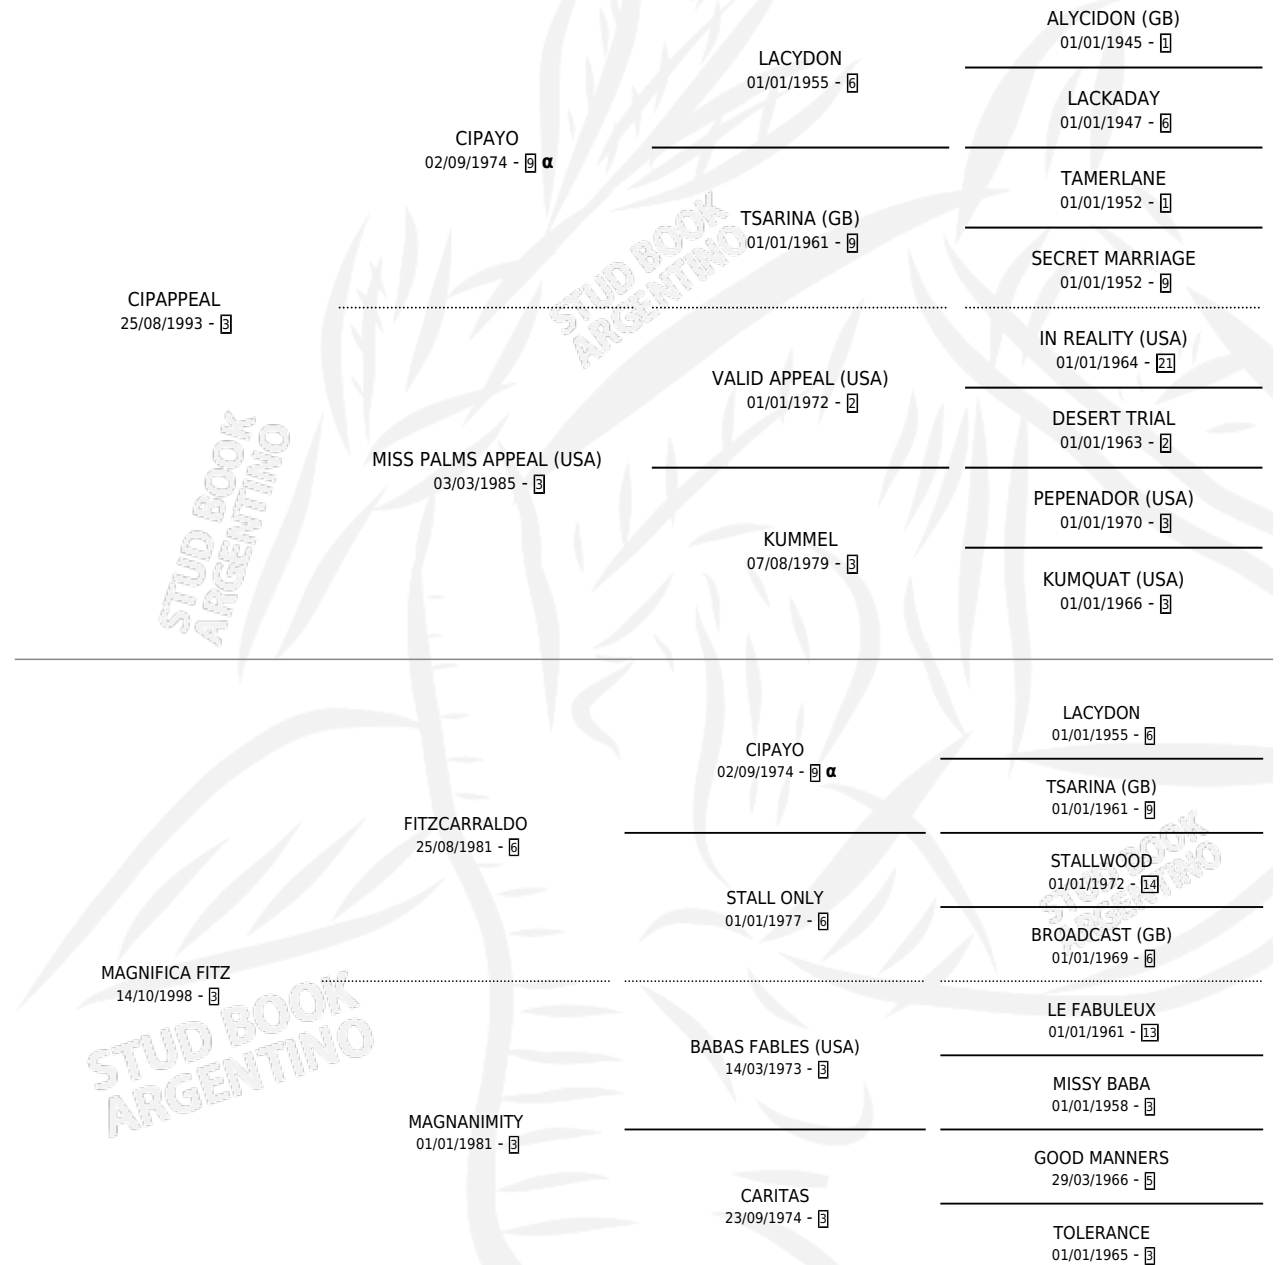

# CIPA ARMONIA

por CIPAPPEAL y MAGNIFICA FITZ por FITZCARRALDO

Argentina · Hembra · Zaino Doradillo · SP · 07/08/2013  
Familia 3-f · Volumen 41

## ESTADO

TIPIFICACIÓN SANGUÍNEA	X
TIPIFICACIÓN POR ADN	X
PASAPORTE	X
IDENTIFICACIÓN POR MICROCHIP	X
REPRODUCTOR	X

**Lugar de nacimiento:** Don Rodolfo

**Criador:** Don Rodolfo

## PEDIGREE

INBREEDING :  $\alpha$