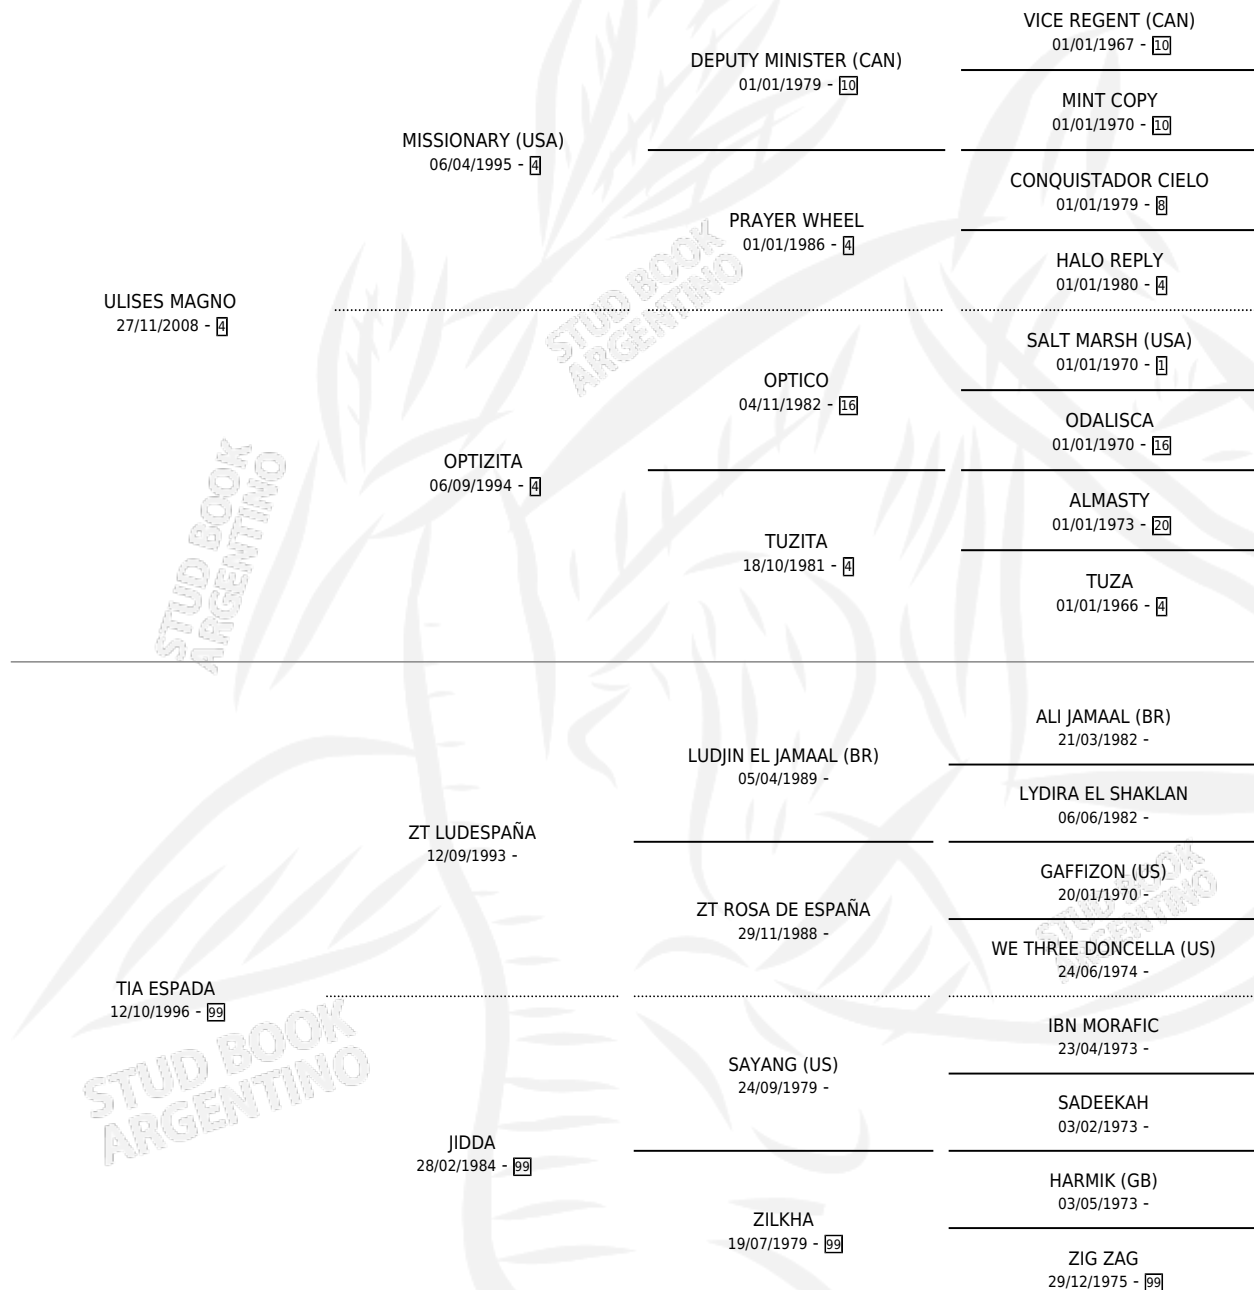

EL CHUCHO

por ULISES MAGNO y TIA ESPADA por ZT LUDESPAÑA

Argentina · Macho · Zaino · AA · 08/07/2013
Familia 99 · Volumen 41

ESTADO

TIPIFICACIÓN SANGUÍNEA	X
TIPIFICACIÓN POR ADN	X
PASAPORTE	X
IDENTIFICACIÓN POR MICROCHIP	X
REPRODUCTOR	X

Lugar de nacimiento: El Colonial
Criador: Sin dato

PEDIGREE

EL CHUCHO

Datos oficiales del Stud Book Argentino

Documento generado el 11/05/2026

studbook.org.ar