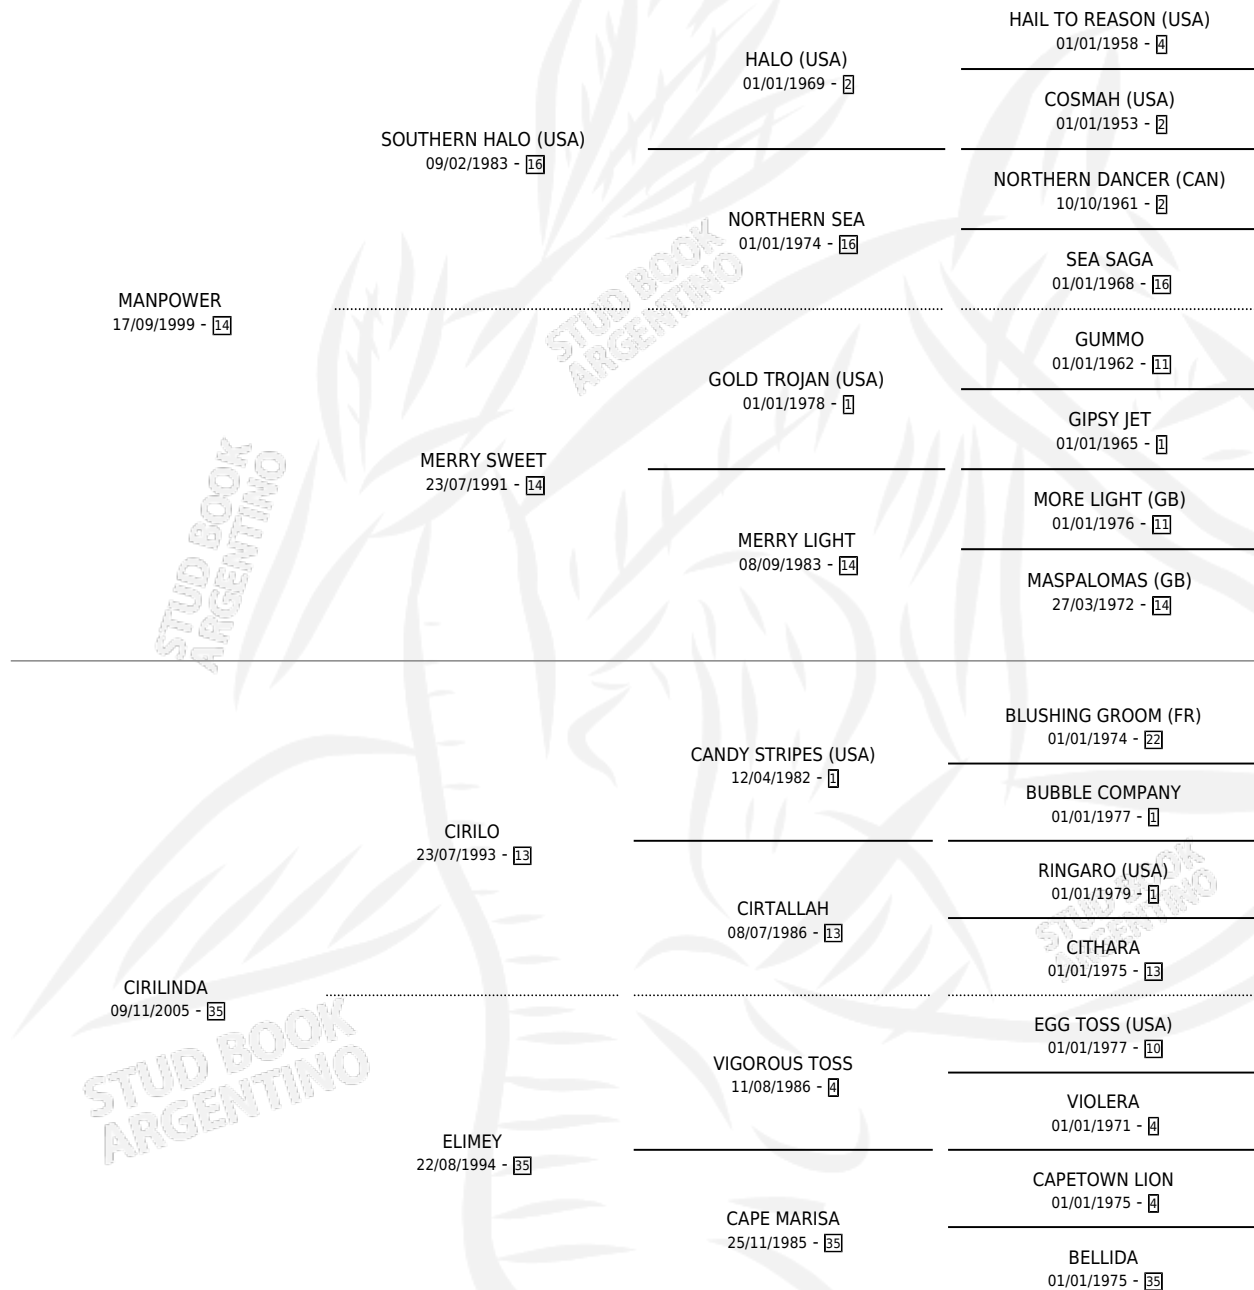

MISSES QUEEN

por **MANPOWER** y **CIRILINDA** por **CIRILO**

Argentina · Hembra · Alazan · SP · 02/08/2013
Familia 35 · Volumen 41

ESTADO

TIPIFICACIÓN SANGUÍNEA	X
TIPIFICACIÓN POR ADN	X
PASAPORTE	X
IDENTIFICACIÓN POR MICROCHIP	X
REPRODUCTOR	X

Lugar de nacimiento: Don Isidro

Criador: Sin dato

PEDIGREE

MISSES QUEEN

Datos oficiales del Stud Book Argentino

Documento generado el 05/05/2026

studbook.org.ar