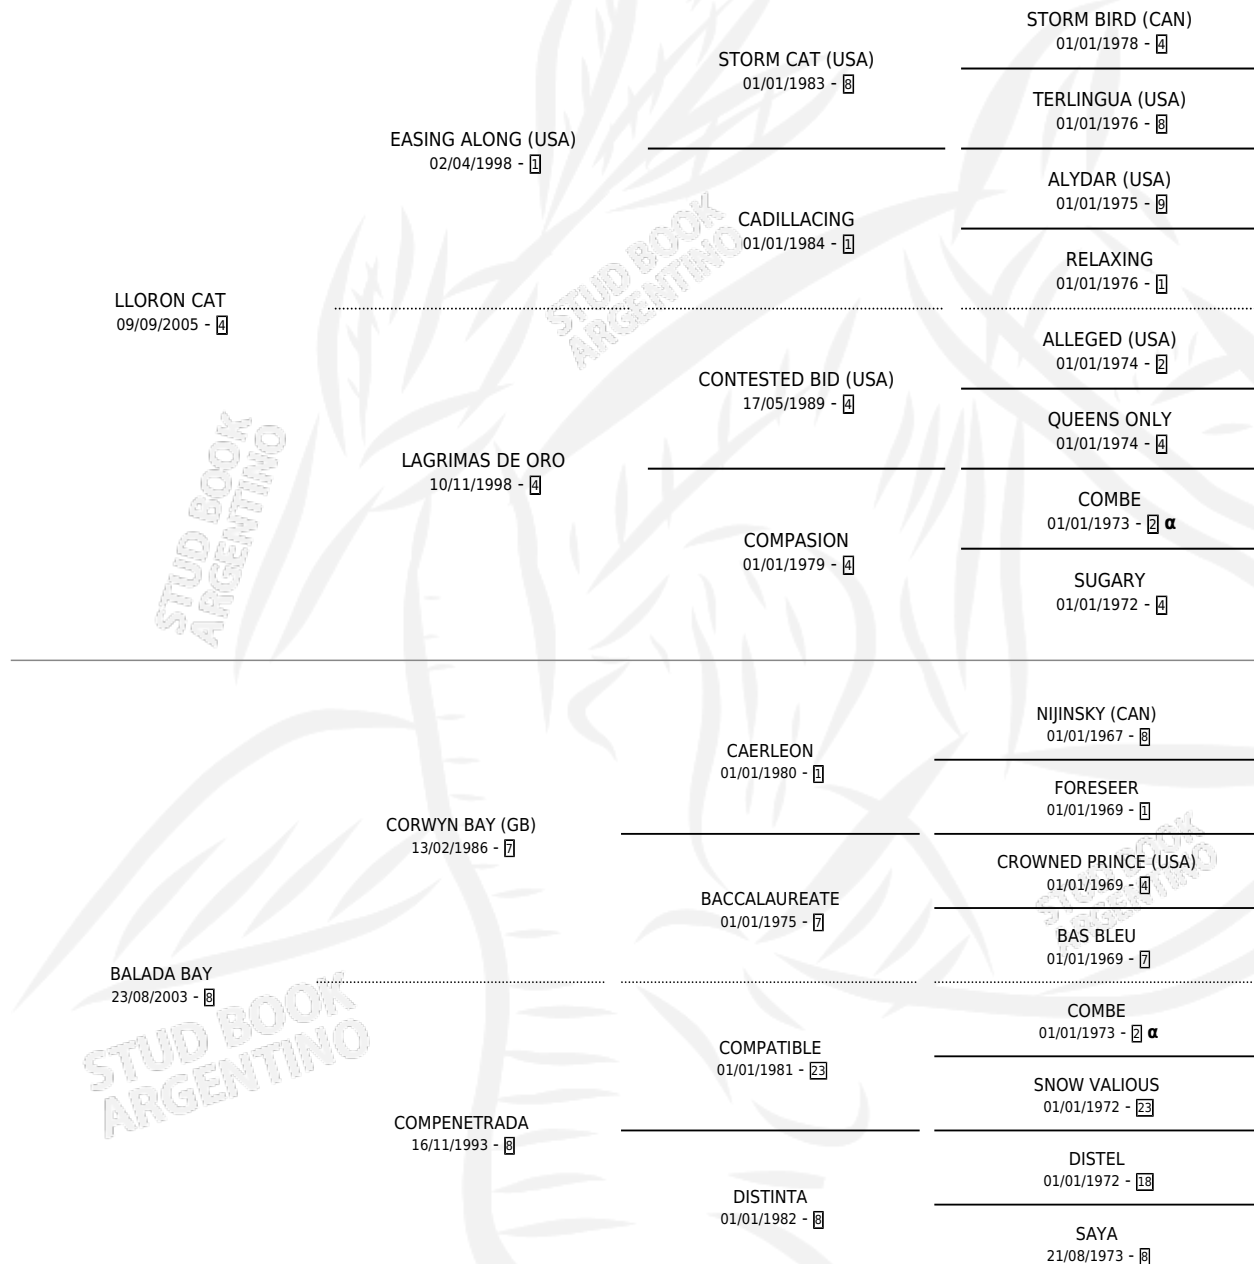

BALADA TRISTE

por LLORON CAT y BALADA BAY por CORWYN BAY (GB)

Argentina · Hembra · Alazan · SP · 18/07/2013
Familia 8-g · Volumen 41

ESTADO

TIPIFICACIÓN SANGUÍNEA	X
TIPIFICACIÓN POR ADN	✓
PASAPORTE	✓
IDENTIFICACIÓN POR MICROCHIP	✓
REPRODUCTOR	X

Lugar de nacimiento: El Alfalar

Criador: El Alfalar

PEDIGREE

INBREEDING : α

CAMPAÑA

Solo carreras oficiales de Argentina

POR EDAD

EDAD	CC	1°	2°	3°	4°	5°	NP	CLC	CLG	CLCG1	CLGG1	IMPORTE	GANANCIA / CC
2 AÑOS	3	1	1	0	0	0	1	1	0	0	0	\$131,220	\$43,740
TOTALES	3	1	1	0	0	0	1	1	0	0	0	\$131,220	\$43,740
%		33.3%	33.3%	0.0%	0.0%	0.0%	33.3%	33.3%	0.0%	0.0%	0.0%		

Ganadora en San Isidro - \$131,220, a los 2 años.

POR DISTANCIA

HIPODROMO	CC	1°	2°	3°	4°	5°	NP	CLC	CLG	CLCG1	CLGG1	IMPORTE
SAN ISIDRO	3	1	1	0	0	0	1	1	0	0	0	\$131,220
1000 MTS	1	0	0	0	0	0	1	1	0	0	0	\$0
800 MTS	2	1	1	0	0	0	0	0	0	0	0	\$131,220