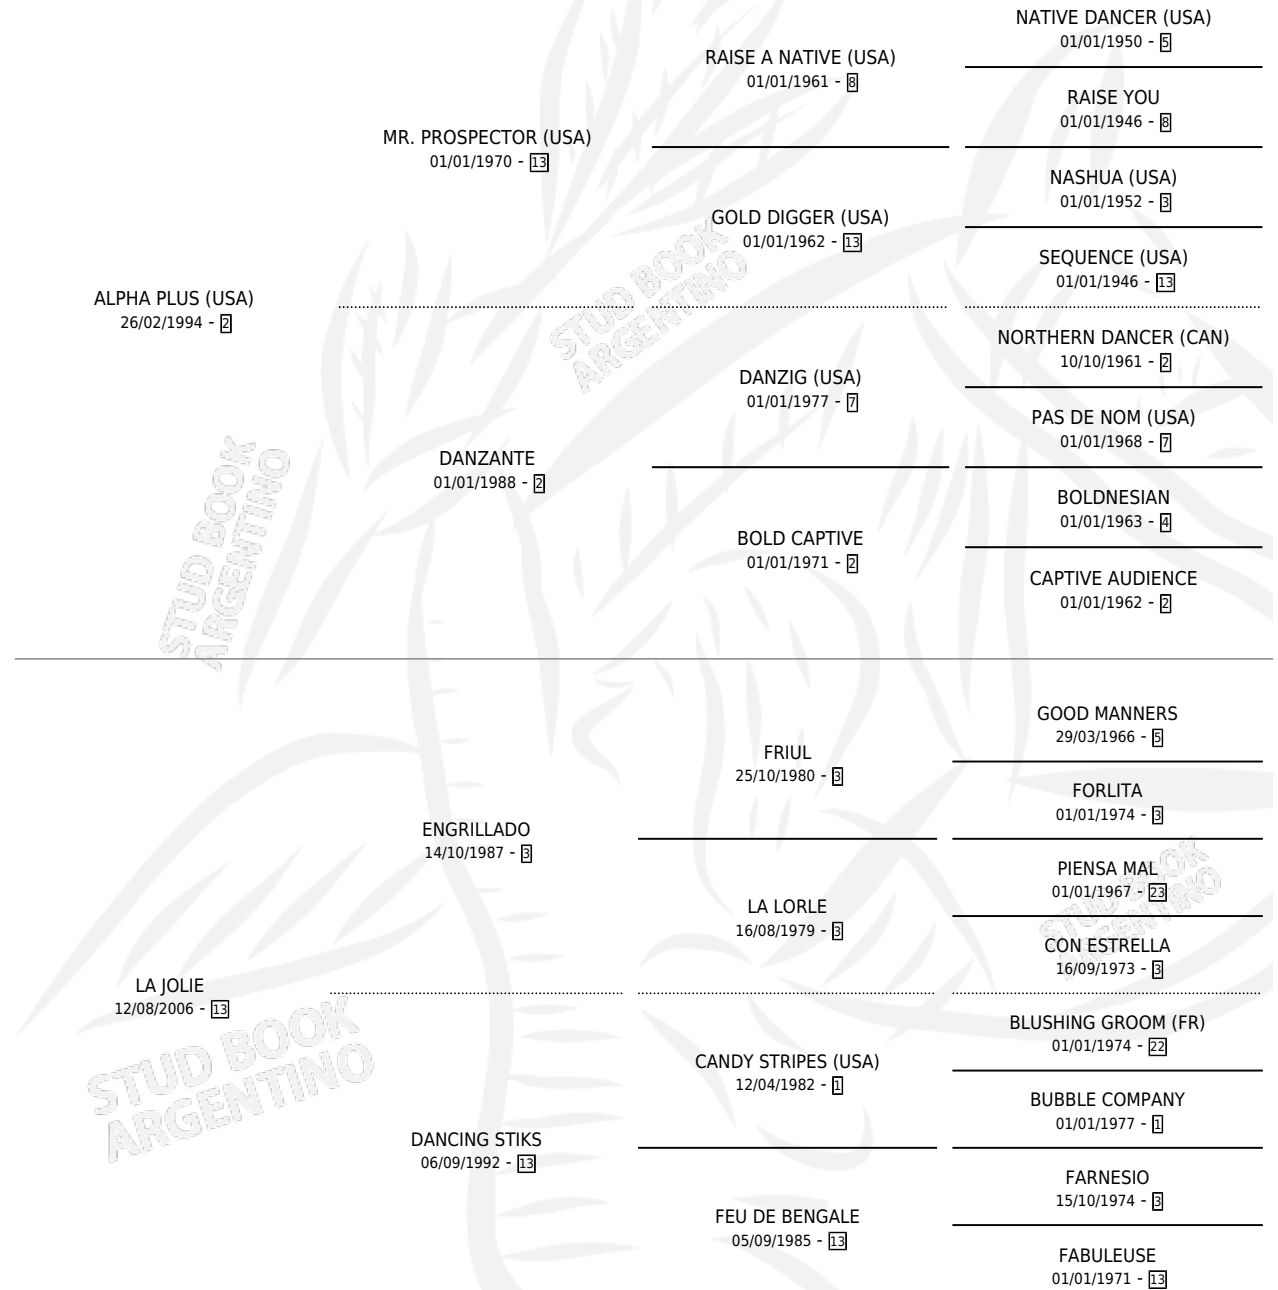

NOCHE VIP

por **ALPHA PLUS (USA)** y **LA JOLIE** por **ENGRILLADO**

Argentina · Macho · Zaino · SP · 24/08/2013
Familia 13-c · Volumen 41

ESTADO

TIPIFICACIÓN SANGUÍNEA	X
TIPIFICACIÓN POR ADN	✓
PASAPORTE	✓
IDENTIFICACIÓN POR MICROCHIP	✓
REPRODUCTOR	X

Lugar de nacimiento: Don Florentino

Criador: Don Florentino

PEDIGREE

CAMPAÑA

Solo carreras oficiales de Argentina

POR EDAD

EDAD	CC	1°	2°	3°	4°	5°	NP	CLC	CLG	CLCG1	CLGG1	IMPORTE	GANANCIA / CC
4 AÑOS	3	0	0	0	0	0	3	0	0	0	0	\$0	\$0
TOTALES	3	0	0	0	0	0	3	0	0	0	0	\$0	\$0
%		0.0%	0.0%	0.0%	0.0%	0.0%	100%	0.0%	0.0%	0.0%	0.0%		