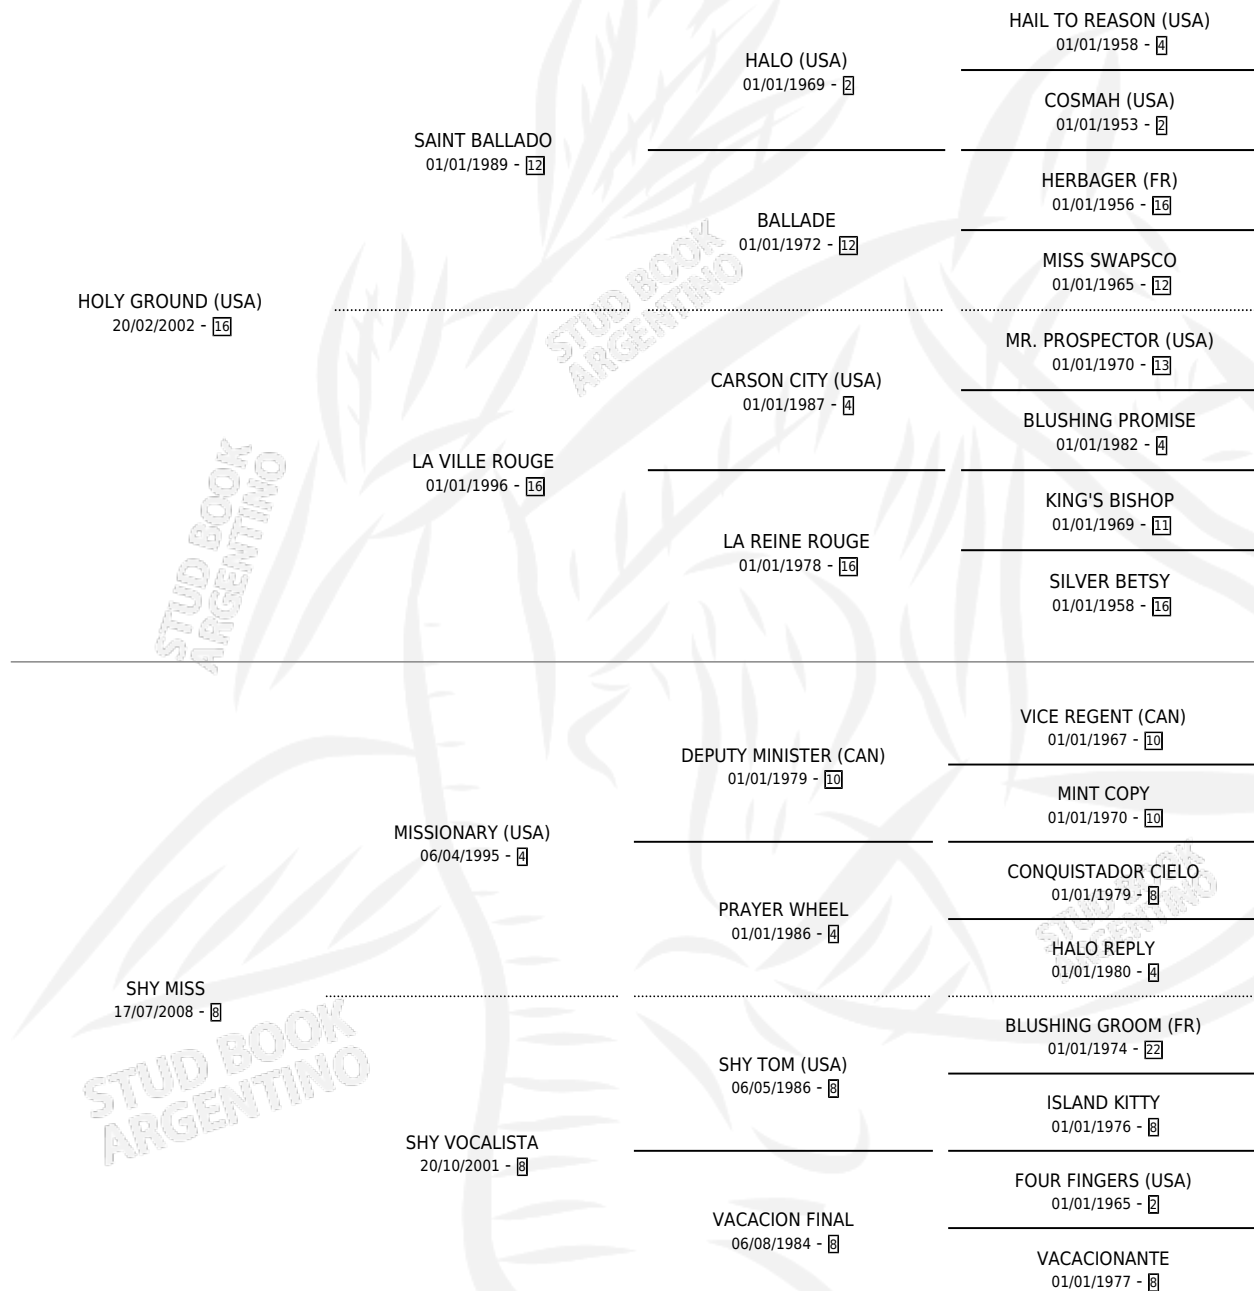

THE WHITE MONKEY

por **HOLY GROUND (USA)** y **SHY MISS** por **MISSIONARY (USA)**

Argentina · Macho · Alazan · SP · 27/08/2013
Familia 8-j · Volumen 41

ESTADO

TIPIFICACIÓN SANGUÍNEA	X
TIPIFICACIÓN POR ADN	X
PASAPORTE	X
IDENTIFICACIÓN POR MICROCHIP	X
REPRODUCTOR	X

Lugar de nacimiento: Cumeneyen
Criador: Cumeneyen

PEDIGREE

THE WHITE MONKEY

Datos oficiales del Stud Book Argentino

Documento generado el 04/05/2026

studbook.org.ar