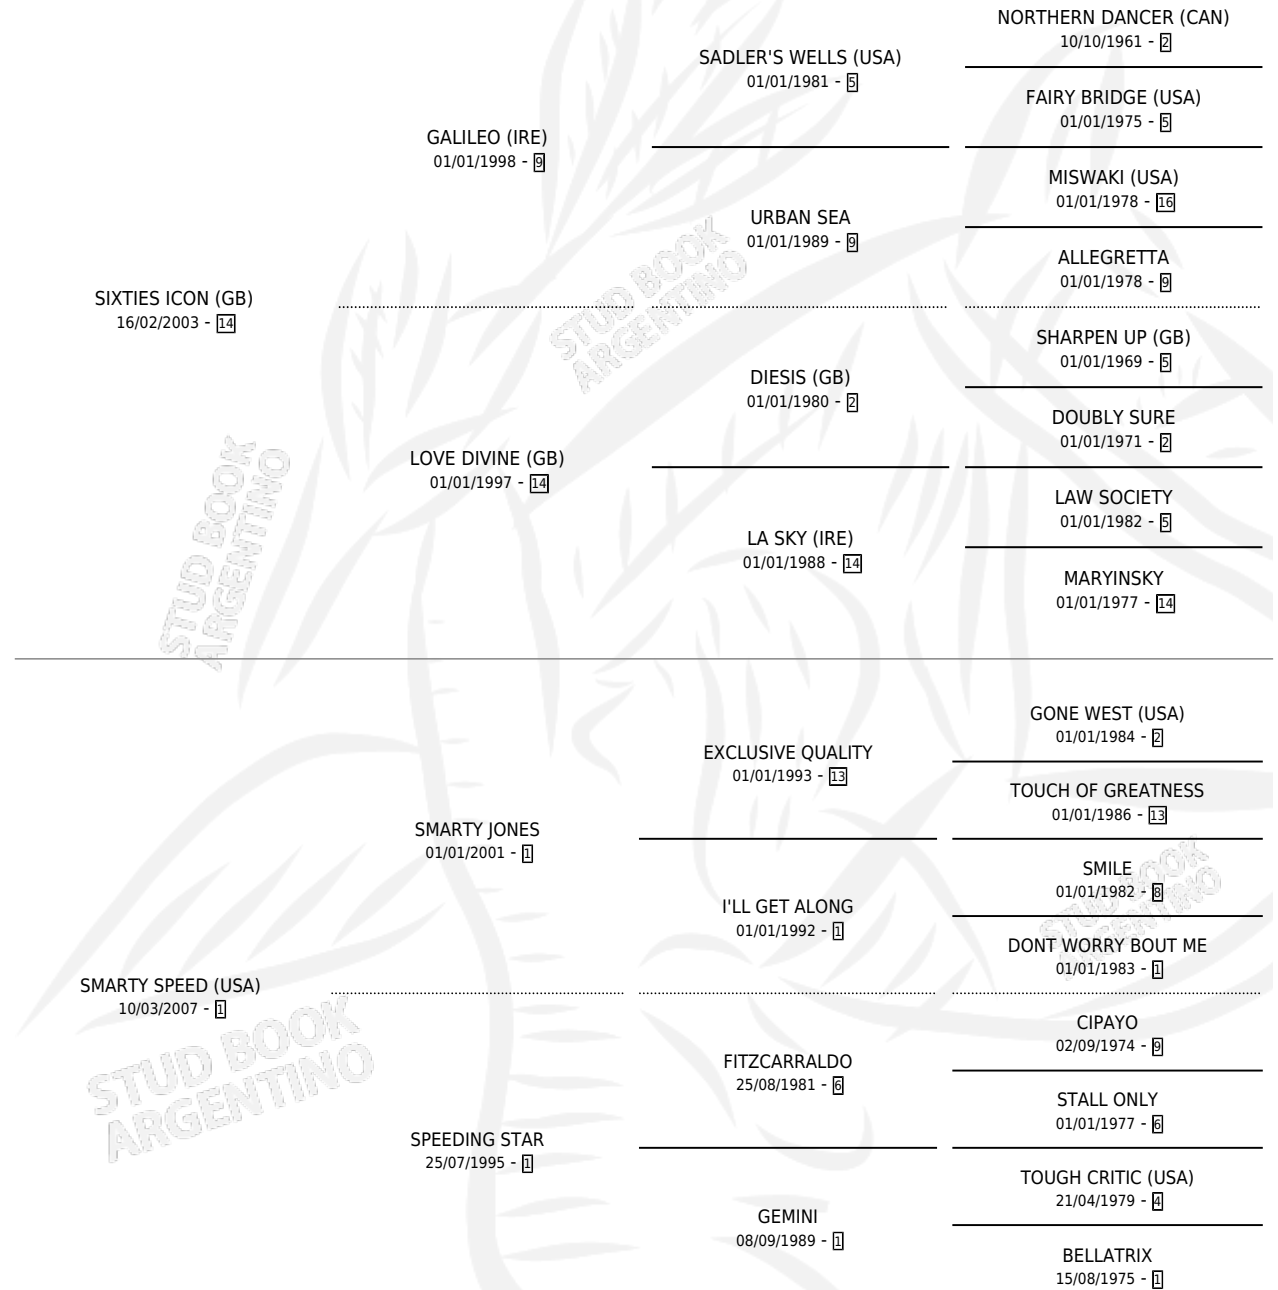

SOTERICA

por **SIXTIES ICON (GB)** y **SMARTY SPEED (USA)** por
SMARTY JONES

Argentina · Hembra · Alazan · SP · 07/08/2013
Familia 1-g · Volumen 41

ESTADO

TIPIFICACIÓN SANGUÍNEA	X
TIPIFICACIÓN POR ADN	✓
PASAPORTE	✓
IDENTIFICACIÓN POR MICROCHIP	✓
REPRODUCTOR	✓

Lugar de nacimiento: La Pasion
Criador: La Pasion

~

HIJOS

	MACHOS	HEMBRAS
2 NACIERON	2	0
SIN ACTUACIONES		

PEDIGREE

CAMPAÑA

Solo carreras oficiales de Argentina

POR EDAD